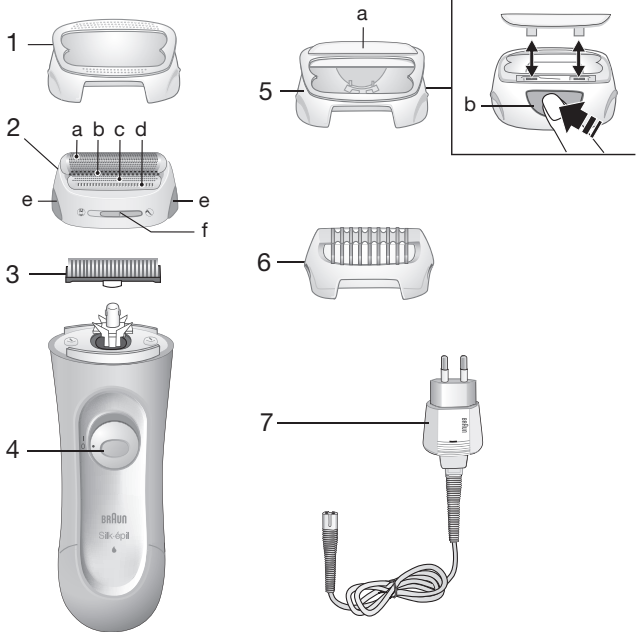

Braun Infolines

Deutsch	6
English	9
Français	13
Español	17
Português	21
Italiano	25
Nederlands	28
Dansk	32
Norsk	35
Svenska	38
Suomi	42
Polski	45
Český	49
Slovenský	53
Magyar	56
Slovenski	60
Hrvatski	64
Ελληνικά	68
Lietuvių	72
Latviski	75
Eesti	79
Русский	83

DE/AT	00 800 27 28 64 63 00 800 BRAUNINFOLINE
CH	08 44 - 88 40 10
UK	0800 783 7010
IE	1 800 509 448
FR	0 800 944 802
BE	0 800 14 592
ES	901 11 61 84
PT	808 20 00 33
IT	800 440 017
NL	0 800-445 53 88
DK	70 15 00 13
NO	22 63 00 93
SE	020 - 21 33 21
FI	020 377 877
PL	801 127 286 801 1 BRAUN
CZ	221 804 335
SK	02/5710 1135
HU	(06-1) 451-1256
SI	080 2822
HR	091 66 01 777
RU	8 800 200 20 20
RSA	0860 112 188 (Sharecall charged at local rates)

Braun GmbH
Frankfurter Straße 145
61476 Kronberg/Germany
www.braun.com

www.service.braun.com

97167080/XI-14
DE/UK/FR/ES/PT/IT/NL/DK/NO/SE/FI/
PL/CZ/SK/HU/SI/HR/GR/LT/LV/EE/RU