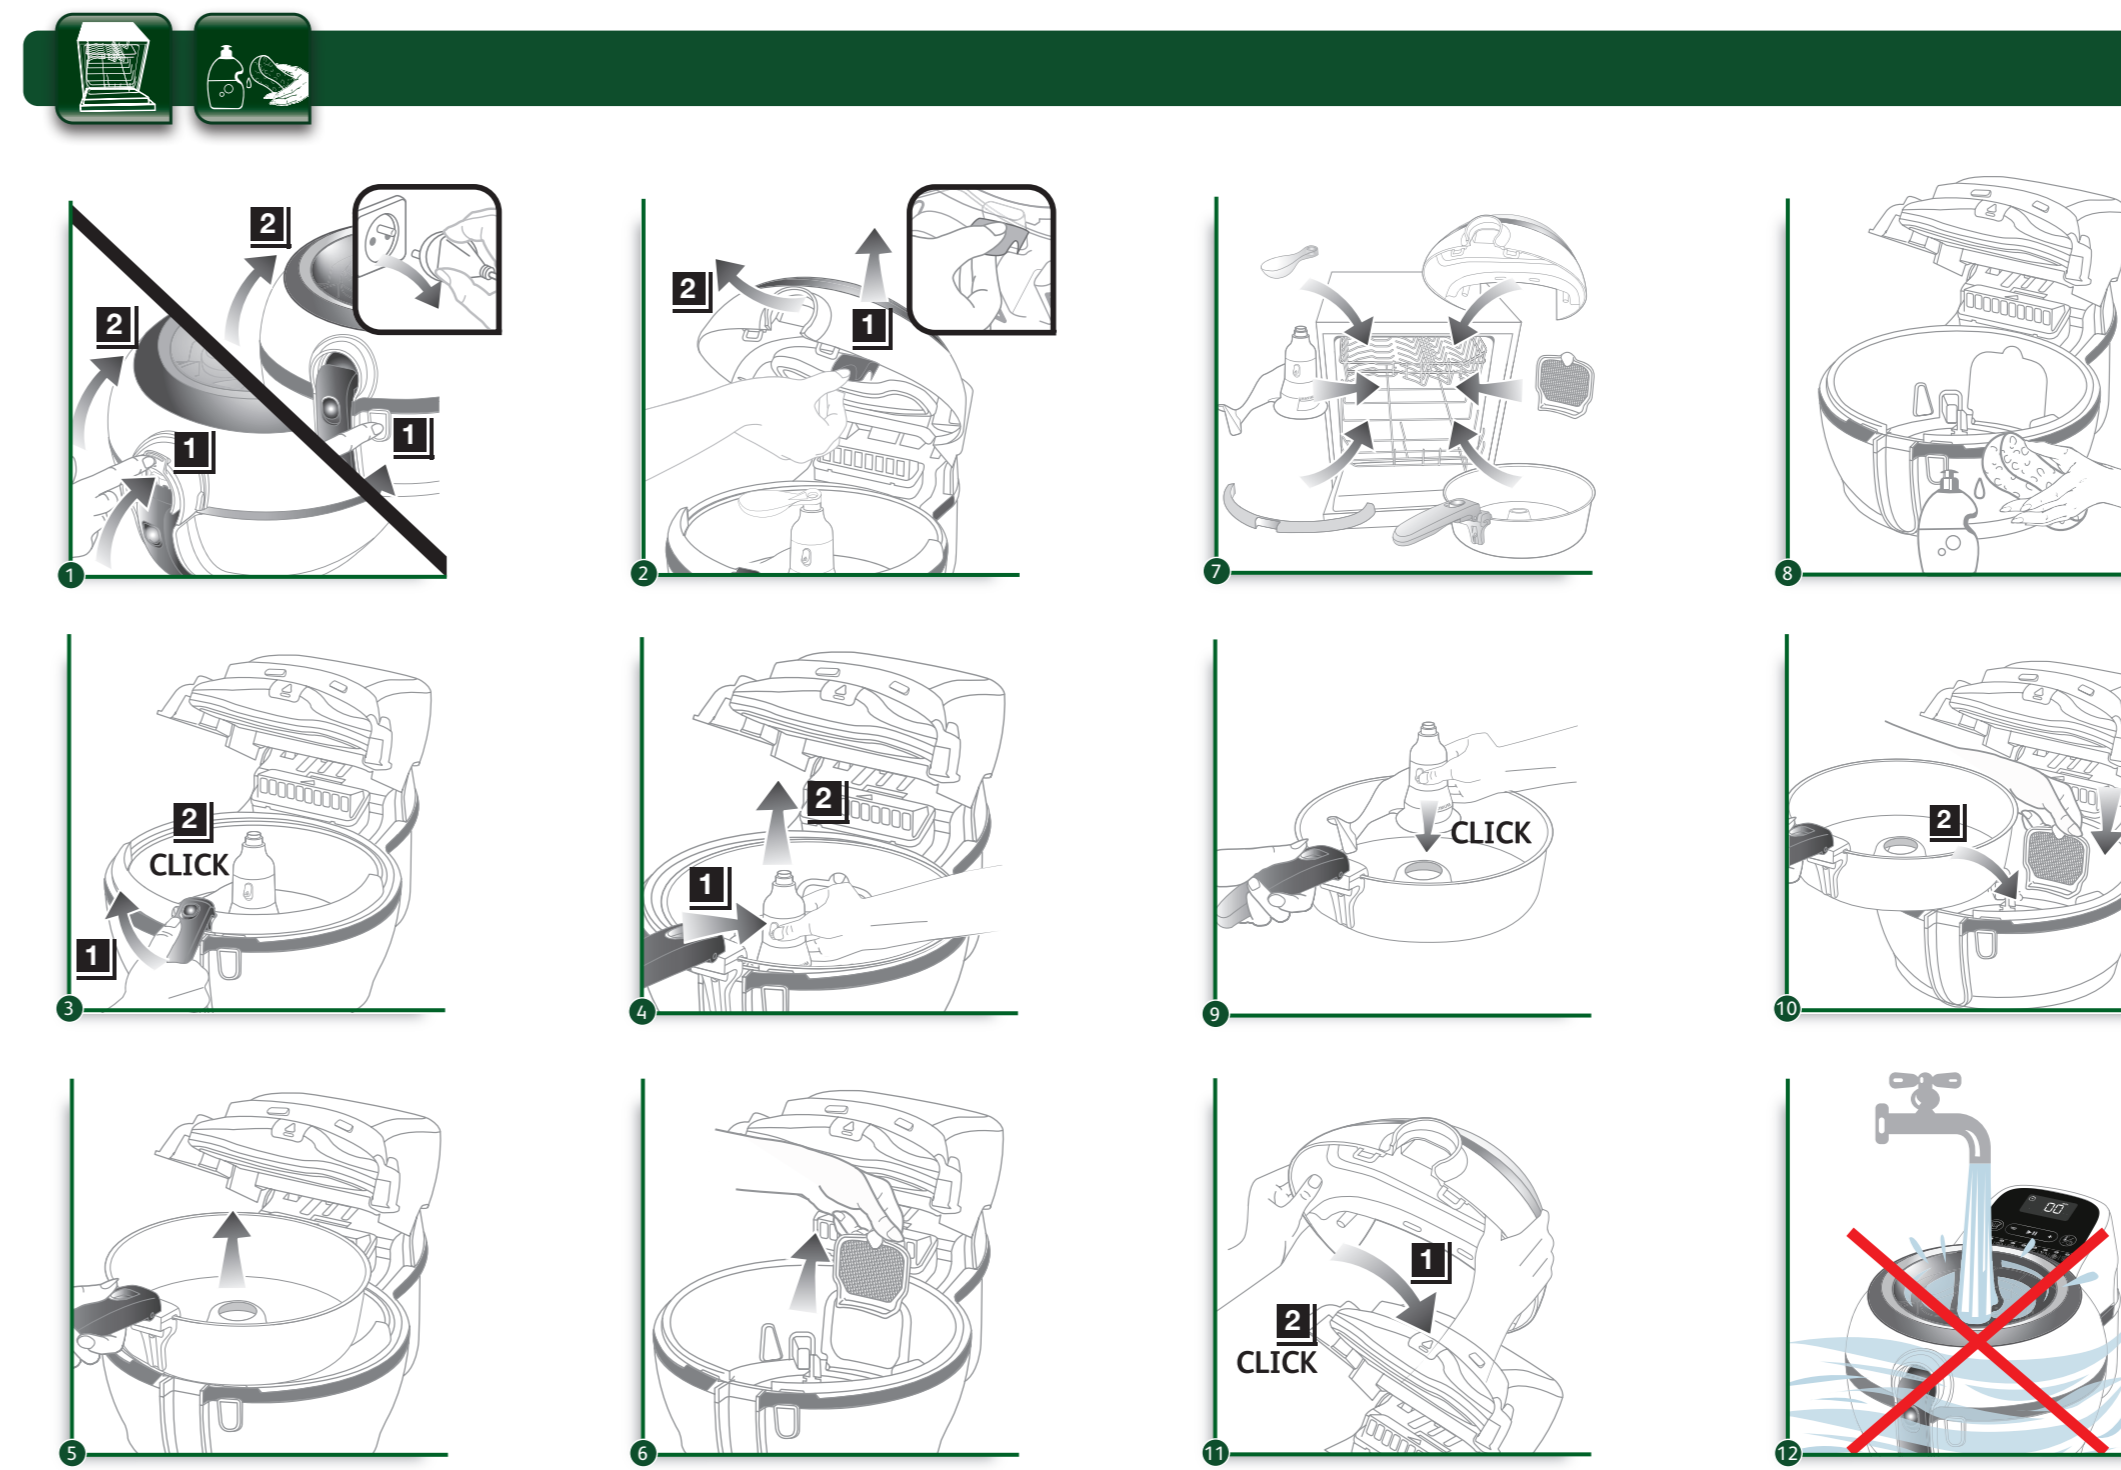

1520005544

		Genius 1.2 kg	Genius 1.7 kg	Genius 1.2 kg	Genius 1.7 kg		
	750 g	3/4	1/2	26-28	25-27	1	
	1200 g	1	3/4	36-40	32-34		
	1500 g	—	1	—	36-38		
	1700 g	—	1	—	42-44		
	750 g	—	—	26-28	23-25	1	
	1200 g	—	—	—	36-38		
	750 g	—	—	13-15	10-12	2	
	1200 g	—	—	—	13-15		
	750 g	—	—	13-15	10-12	2	
	1200 g	—	—	—	15-17		
	4 to 6	—	—	20-25	20-22	6	
	6	—	—	20-25	18-20		
	9	—	—	—	22-24	2	
	750 g	1	—	16-18	14-15		5
1200 g	—	1	—	18-20			
	750 g	—	—	16-18	14-16	7	
	1000 g	—	—	—	23-25		
	650 g	—	—	16-19	12-14	7	
	1000 g	—	—	—	15-17		
	300 g	—	—	11-13	10-12	3	
	500 g	—	—	—	11-13		

		Genius 1.2 kg	Genius 1.7 kg	Genius 1.2 kg	Genius 1.7 kg	
	300 g	—	—	11-13	8-10	7
	450 g	—	—	—	8-10	
	750 g	x1 + 15 cl	—	25-30	20-25	7
	1200 g	—	x1 + 15 cl	—	15-17	
	650 g	x1 + 15 cl	—	18-22	15-18	7
	1200 g	—	x1 + 15 cl	—	20-25	
	650 g	1	—	10-15	10-15	7
	1000 g	—	1	—	16-18	
	650 g	x1 + 15 cl	—	13-16	12-14	7
	1000 g	—	x1 + 15 cl	—	15-17	
	500 g	1	—	12-16	12-14	7
	750 g	—	1	—	18-20	
	5	x1 + x1	—	5-6	5-6	9
	7	—	x1 + x1	—	5-6	
	Up to 1 kg	x2	—	10-12	8-10	9
	Up to 1,5 kg	—	x2	—	10-12	
	3	x1	—	10-12	8-10	9
	5	—	—	—	10-12	
	1	x2	—	10-15	10-12	9
	2	—	x2	—	15-17