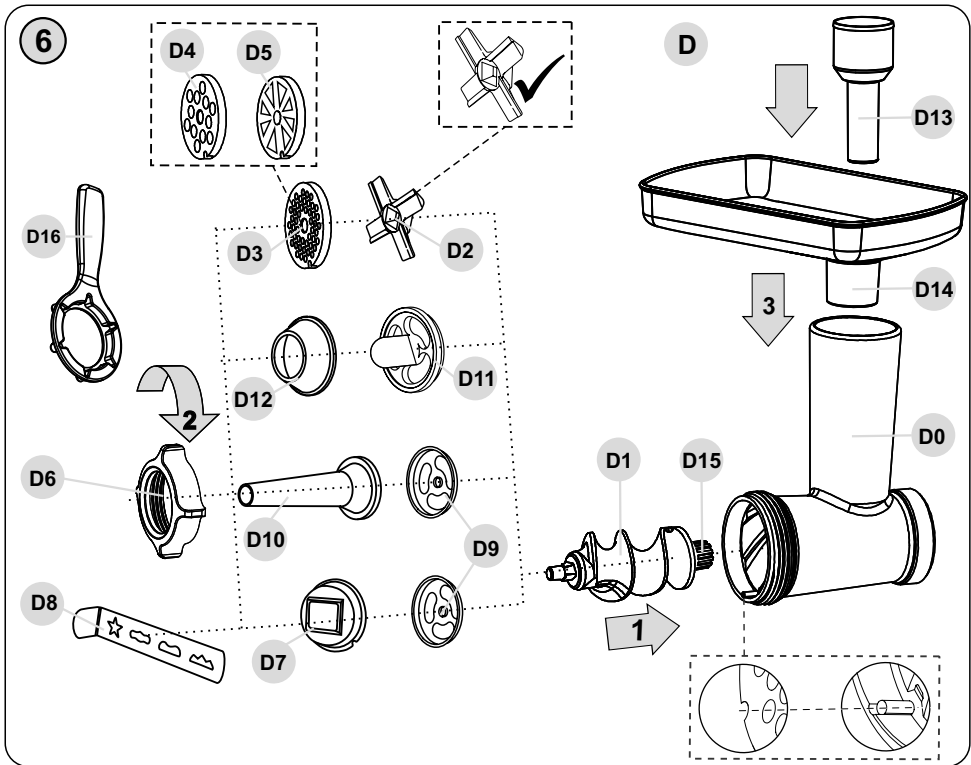

GRATUSSINO

Bravo II / Maxo II / Smart

3/1/2019

eta

Obsah je uzamčen

**Dokončete, prosím, proces objednávky.
Následně budete mít přístup k celému dokumentu.**

Proč je dokument uzamčen? Nahněvat Vás rozhodně nechceme. Jsou k tomu dva hlavní důvody: