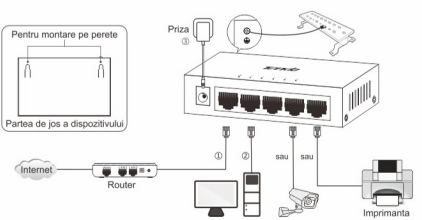

Conectarea TEG1005D/TEF1005D la Internet

Suport

SHENZHEN TENDA TECHNOLOGY CO., LTD. Adresă: Etaj 8-F, Turnul E3, Nr.1001, Zhongguanyuan, Districtul Nanshan, Shenzhen, China, 518052

Ürün Genel Bakış

Table with 3 columns: LED ışıkları, Durum, Tanım. Includes icons for Güç Girişi, Bağlantı Noktası 1-5.