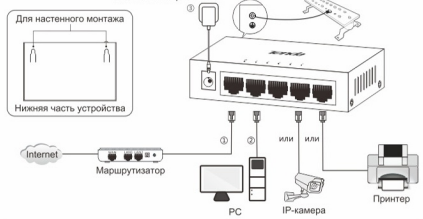

Подключение TEG1005D/TEF1005D к интернету

Поддержка

SHENZHEN TENDA TECHNOLOGY CO., LTD. Адрес: 8/F Stock, Турм E3, No.1001, Zhongguanyuan Road, Nanshan District, Shenzhen, China, 518052

Română

Prezentarea produsului

Table with 3 columns: LED-uri, Stare, Descriere. Includes icons for Putere, Pompe, Oprire, Solid, Oprire, Intermitență.