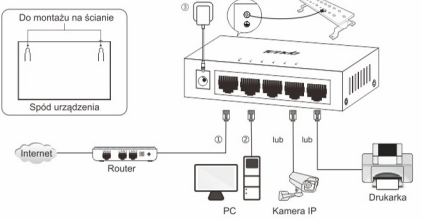

Połączenie TEG1005D/TEF1005D z Internetem

Wsparcie

SHENZHEN TENDA TECHNOLOGY CO., LTD. Adres: 8/F Piętro, Wieża E3, No.1001, Zhongguanyuan Road, Nanshan, Chiny, 518052

Termék áttekintés

Table with 3 columns: LED, Szállás, Leírás. Includes icons for Teljesítmény, Bekapcsol, Kikapcsol, Szilárd, Leállítva, Vibrálás.