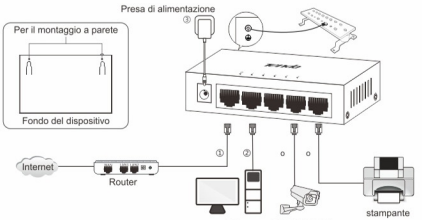

Collegare TEG1005D/TEF1005D a Internet

supporto

SHENZHEN TENDA TECHNOLOGY CO., LTD. Indirizzo: 8/F Piano, Torre E3, No.1001, Zhongguanyuan Road, Nanshan District, Shenzhen, Cina, 518052

Présentation du produit

Table with 3 columns: LED, Etat, Description. Includes icons for Allumé, Puits éteint, Solide, Éteint, Clignotant.