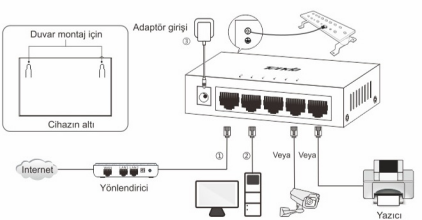

TEG1005D/TEF1005D'İ İnternet'e bağlayın

Destek

SHENZHEN TENDA TECHNOLOGY CO., LTD. E-posta: sales@tenda.com.cn Web sitesi: http://www.tenda.com.cn

CE Mark Warning

This is a Class B product. In a domestic environment, this product may cause radio interference, in which case the user may be required to take adequate measures.

FCC Statement

This equipment has been tested and found to comply with the limits for a Class B digital device, pursuant to part 15 of the FCC Rules.

Table with 2 columns: Temperature, Humidity. Includes operating and storage ranges.