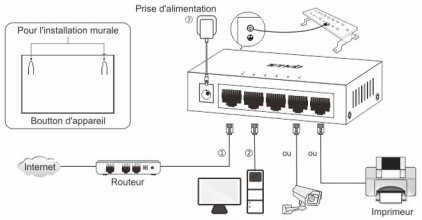

Connecter TEG1005D/TEF1005D avec l'Internet

Support

SHENZHEN TENDA TECHNOLOGY CO., LTD. Courriel électronique: sales@tenda.com.cn Site d'Internet: http://www.tenda.com.cn

Produktübersicht

Table with 3 columns: LED, Stand, Beschreibung. Includes icons for Power, Ein, Aus, Stabil, Anschluss 1-5, Blinkt.