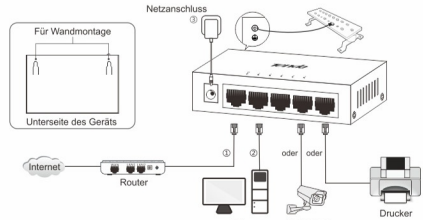

Verbindet TEG1005D/TEF1005D mit dem Internet

Unterstützung

SHENZHEN TENDA TECHNOLOGY CO., LTD. Adresse: 8/F Stock, Turm E3, No.1001, Zhongguanyuan Road, Nanshan District, Shenzhen, China, 518052

PolSKI

Przegląd produktów

Table with 3 columns: LED, Status, Opis. Includes icons for Moc, Włącz, Wyłącz, Stały, Wyciągnięcie, Migotanie.