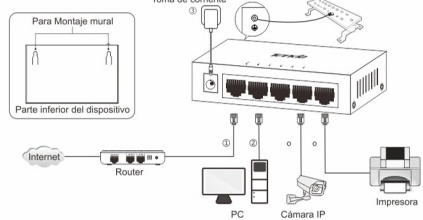

Conectar TEG1005D/TEF1005D a Internet

Apoyo

SHENZHEN TENDA TECHNOLOGY CO., LTD. Dirección: 8/F piso, Torre E3, No. 1001, Zhongguanyuan Calle, Nanshan Distrito, Shenzhen, China, 518052

Italiano

Panoramica del prodotto

Table with 3 columns: Led, Stato, Descrizione. Includes icons for Alimentazione, Spento, Solido, Spento, Lamppeggio.