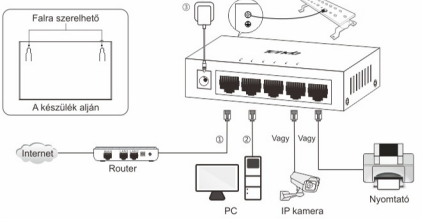

TEG1005D/TEF1005D csatlakozása az internethez

Támogatás

SHENZHEN TENDA TECHNOLOGY CO., LTD. Cím: 8/F Floor, Tower E3, No.1001, Zhongguanyuan Road, Nanshan District, Shenzhen, China, 518052

Краткая информация о продукте

Table with 3 columns: Светодиоды, Состояние, Описание. Includes icons for Вход питания, Источник питания, Непрерывный, Мигающий.