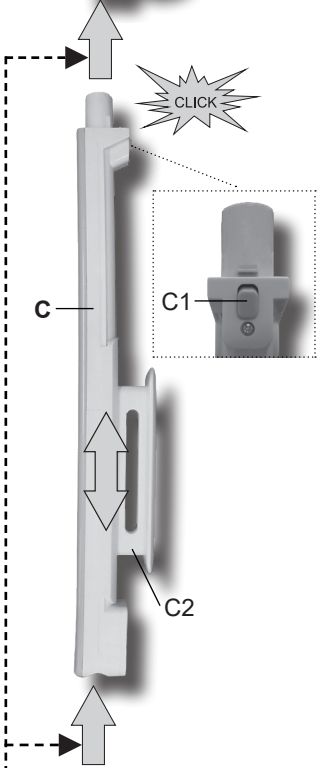

**NÁVOD K POUŽITÍ
NÁVOD NA POUŽITIE
INSTRUKCJA OBSŁUGI
INSTRUCTION MANUAL
HASZNÁLATI ÚTMUTATÓ**

ASP 700

**Tyčový vysavač 2 v 1
Tyčový vysávač 2 v 1
Odkurzacz pionowy 2 w 1
Stick vacuum cleaner 2 in 1
Álló porszívó 2 az 1**

Gallet

CE

1

	D1	A B
	D2	A B C H
	D3	E F G

Obsah je uzamčen

Dokončete, prosím, proces objednávky.

Následně budete mít přístup k celému dokumentu.

Proč je dokument uzamčen? Nahněvat Vás rozhodně nechceme. Jsou k tomu dva hlavní důvody: