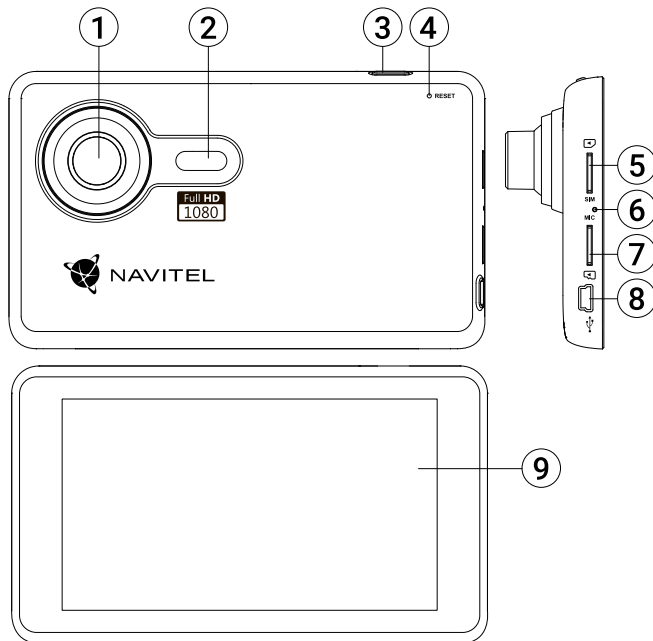

User Manual

NAVITEL RE900 FULL HD

Navigation DVR

CZ
EN
PL
RU

Technická specifikace

OS	Android™ 4.4.2
Procesor	MTK8382 Cortex-A7 Quad Core 1.3 GHz
RAM/Flash paměť	1 GB/16 GB
Typ baterie	800 mAh
Provozní napětí	800-1300 mA/ 5 V
Rozlišení obrazovky	5.0" 1280x720
Reproduktor	8 Ohm / 1.5 W
Bezdrátové funkce	2G/3G, Wi-Fi 802.11 b/g/n
Bluetooth	Bluetooth 4.0
G-senzor	Ano
GPS	vestavěn
FM vysílač	Ano
Kamera	OmniVision OV 2710, Full HD 1080P
Úhel záběru	140°
Typ objektivu	5-vrstvá skleněná čočka

Obsah balení

- Navigační zařízení s kamerou NAVITEL RE900 FULL HD
- Držák na čelní sklo
- Adaptér do auta 12/24 V
- Mini-USB kabel
- Uživatelská příručka
- Záruční list

CZ

Vnější vzhled

(obrázek na straně 1)

1. Otočný objektiv.
2. Reproduktor.
3. Tlačítko On/Off.
4. Tlačítko pro resetování.
5. Slot na micro-SIM kartu.
6. Mikrofon.
7. microSD slot.
8. Mini-USB port.
9. Displej.

Poznámka: specifikace se může změnit v případě novější verze zařízení.