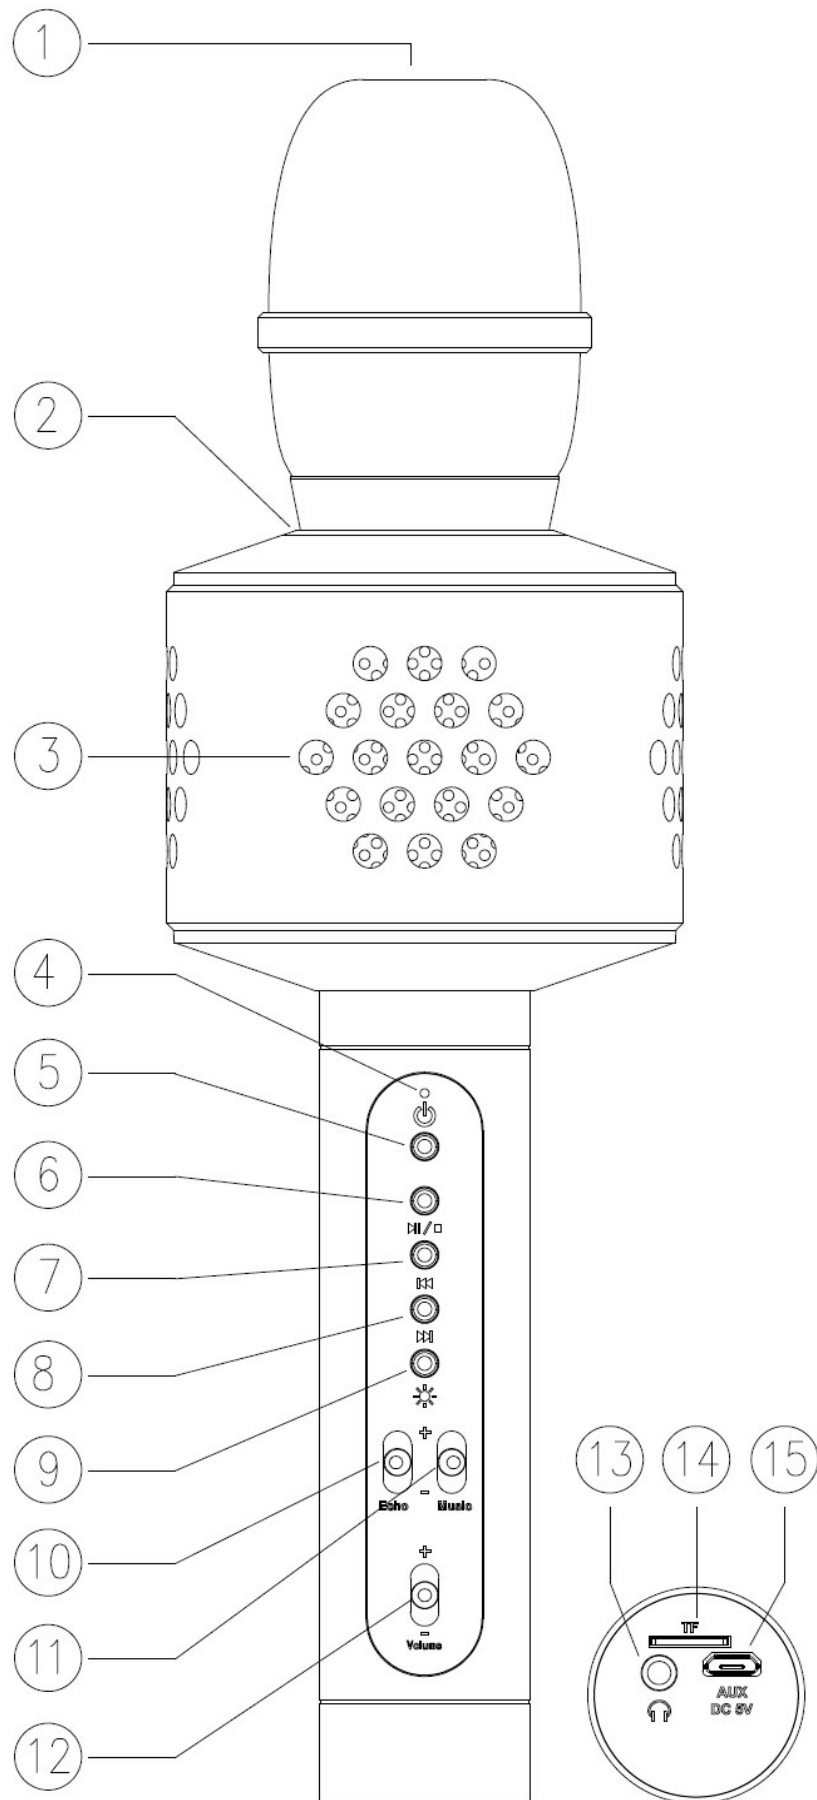

Přehled součástí výrobku