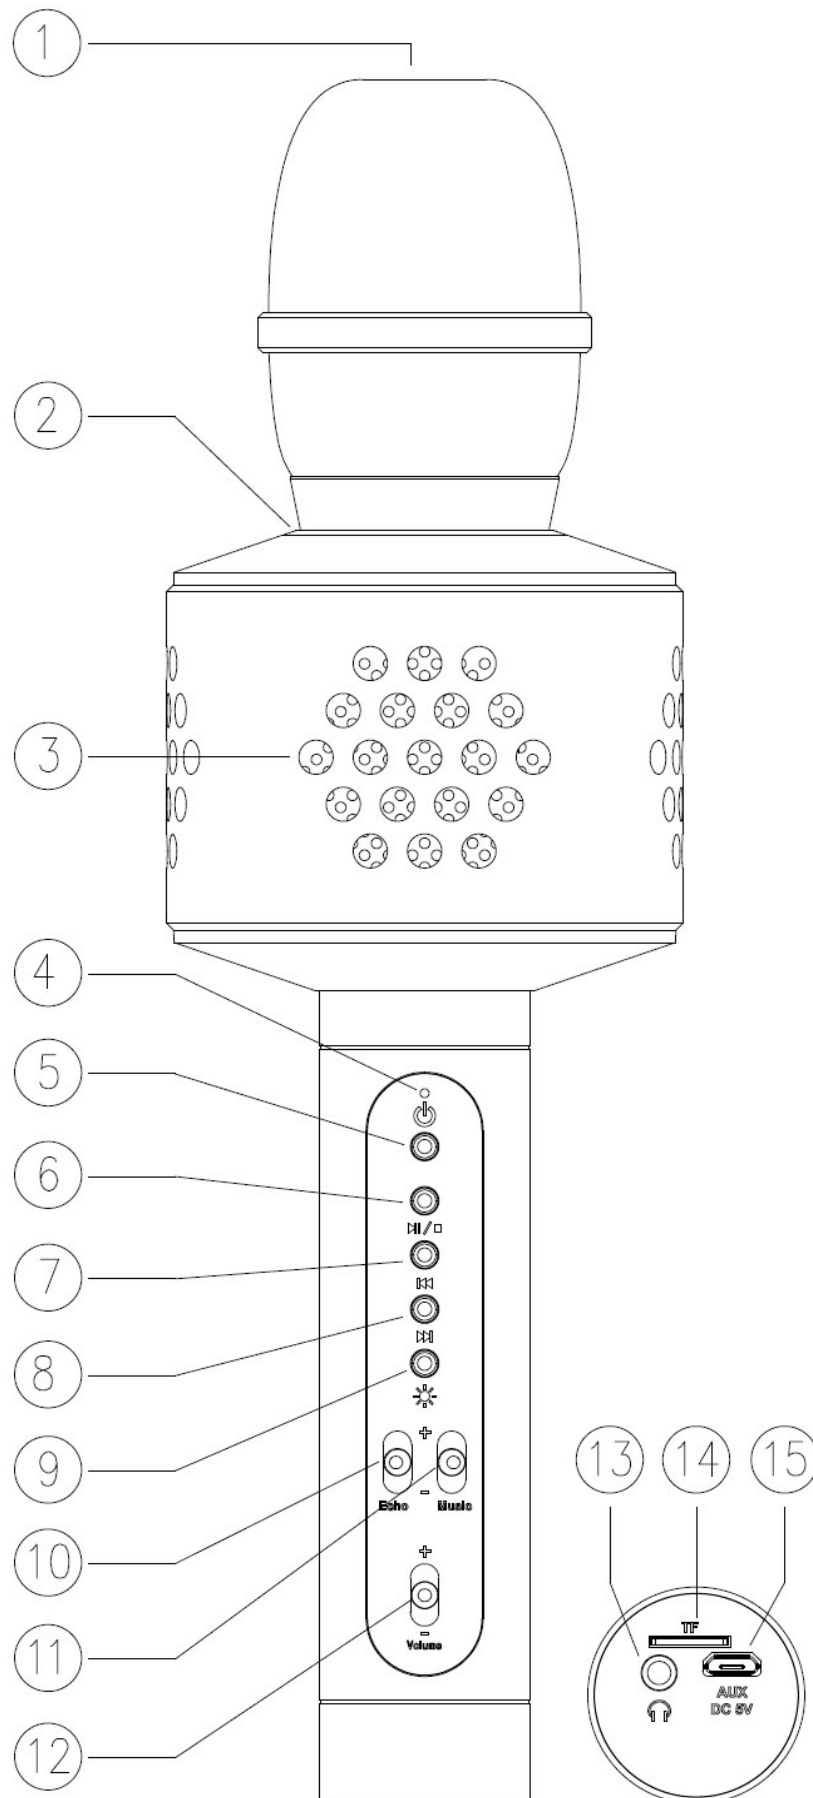

Přehled součástí výrobku