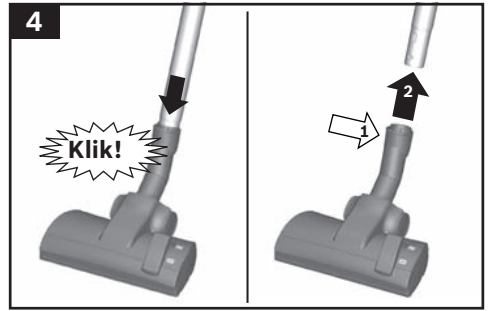

BGB8A32W

Podlahový vysavač

cz Návod k použití

Obsah je uzamčen

Dokončete, prosím, proces objednávky.

Následně budete mít přístup k celému dokumentu.

Proč je dokument uzamčen? Nahněvat Vás rozhodně nechceme. Jsou k tomu dva hlavní důvody: