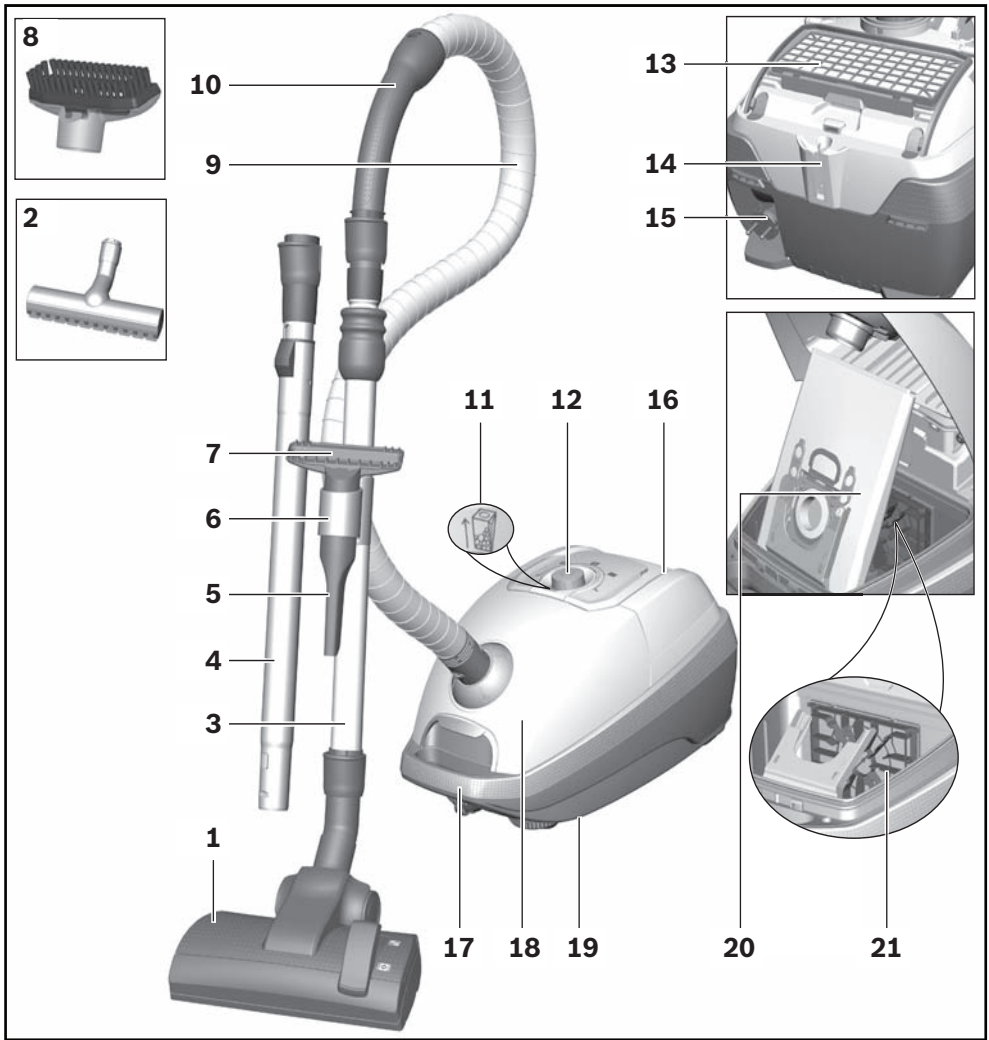

BGB8A32W

Podlahový vysavač

cz Návod k použití

Obsah je uzamčen

Dokončete, prosím, proces objednávky.

Následně budete mít přístup k celému dokumentu.

Proč je dokument uzamčen? Nahněvat Vás rozhodně nechceme. Jsou k tomu dva hlavní důvody: