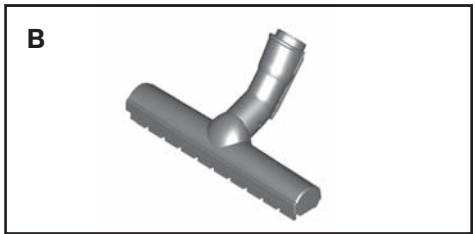

BGB8A32W

Podlahový vysavač

cz Návod k použití

Obsah je uzamčen

Dokončete, prosím, proces objednávky.

Následně budete mít přístup k celému dokumentu.

Proč je dokument uzamčen? Nahněvat Vás rozhodně nechceme. Jsou k tomu dva hlavní důvody: