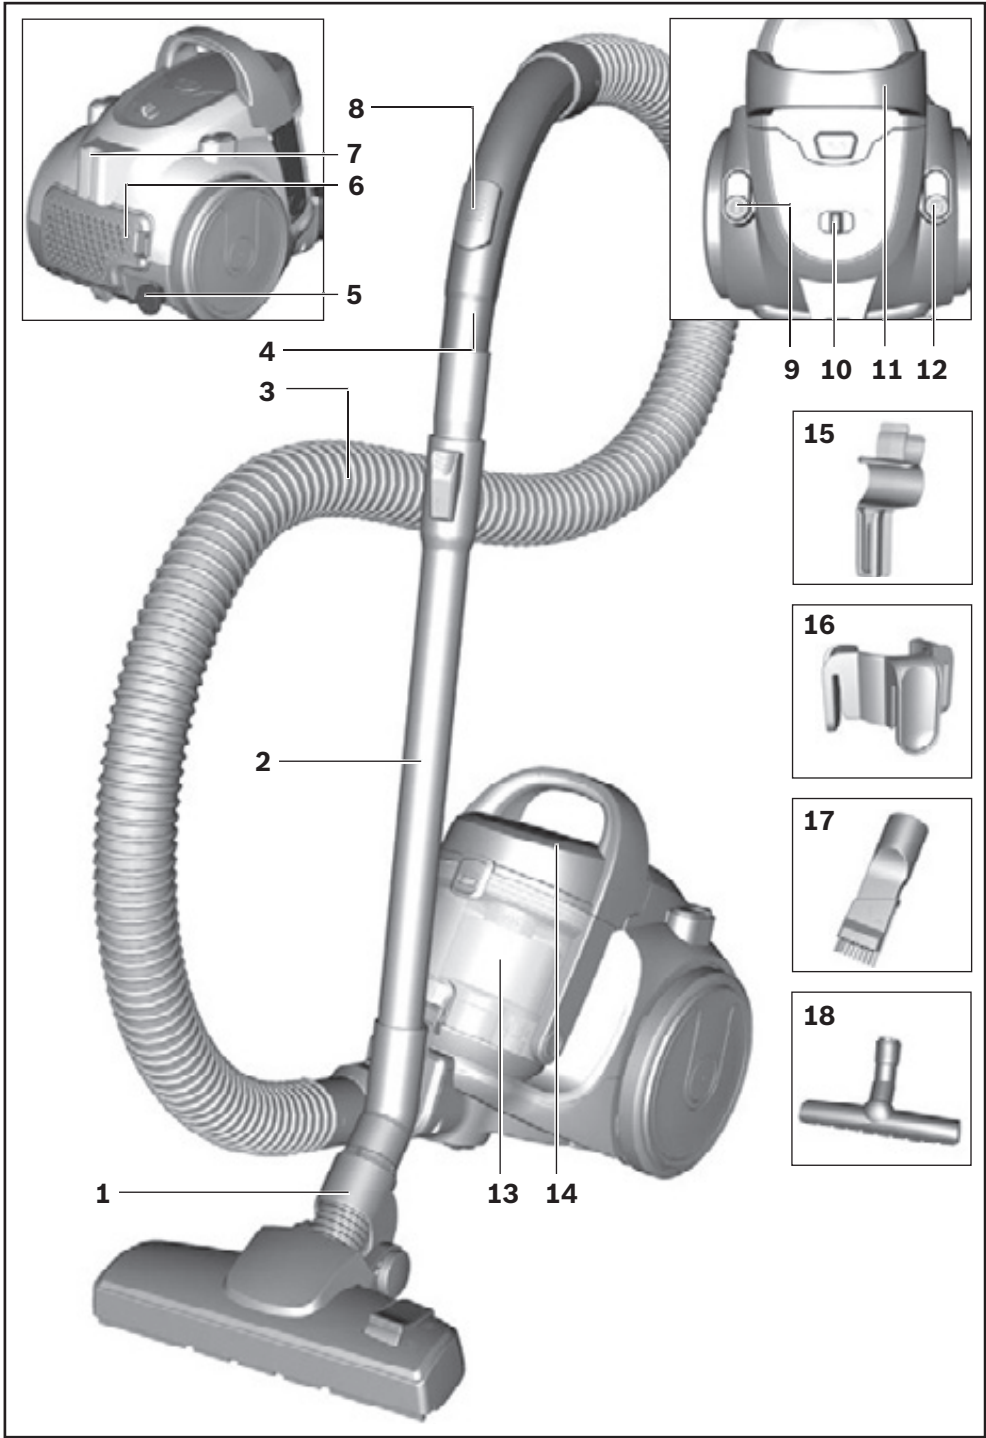

BGC05AAA1

Podlahový vysavač

 **BOSCH**

cz Návod k použití

Obsah je uzamčen

**Dokončete, prosím, proces objednávky.
Následně budete mít přístup k celému dokumentu.**

Proč je dokument uzamčen? Nahněvat Vás rozhodně nechceme. Jsou k tomu dva hlavní důvody: