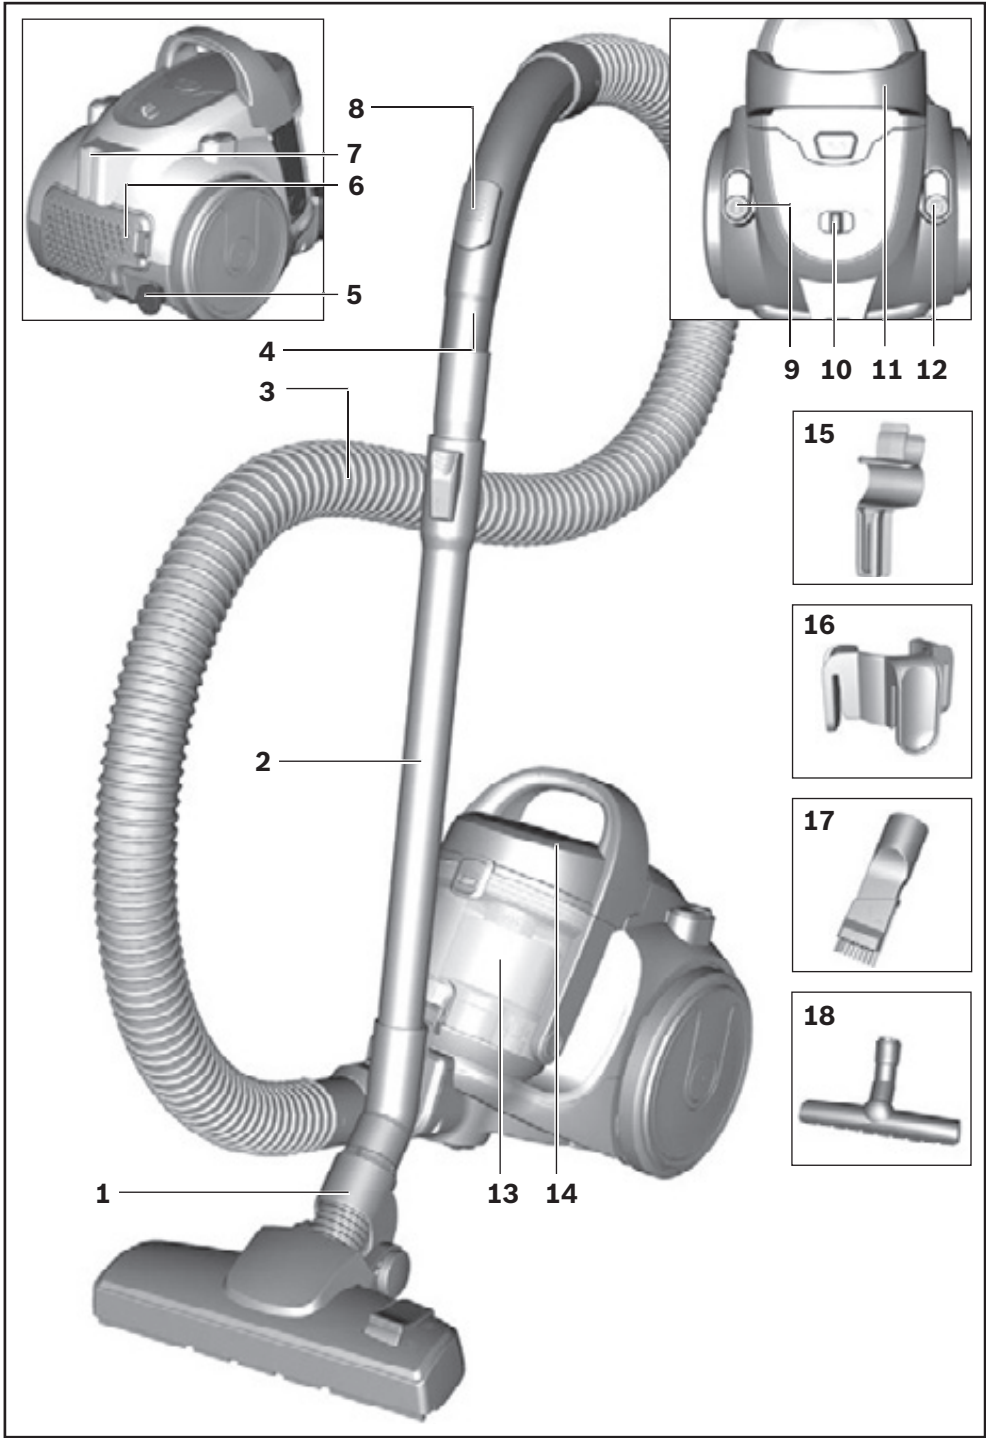

BGS05A220

Podlahový vysavač

cz Návod k použití

Obsah je uzamčen

**Dokončete, prosím, proces objednávky.
Následně budete mít přístup k celému dokumentu.**

Proč je dokument uzamčen? Nahněvat Vás rozhodně nechceme. Jsou k tomu dva hlavní důvody: