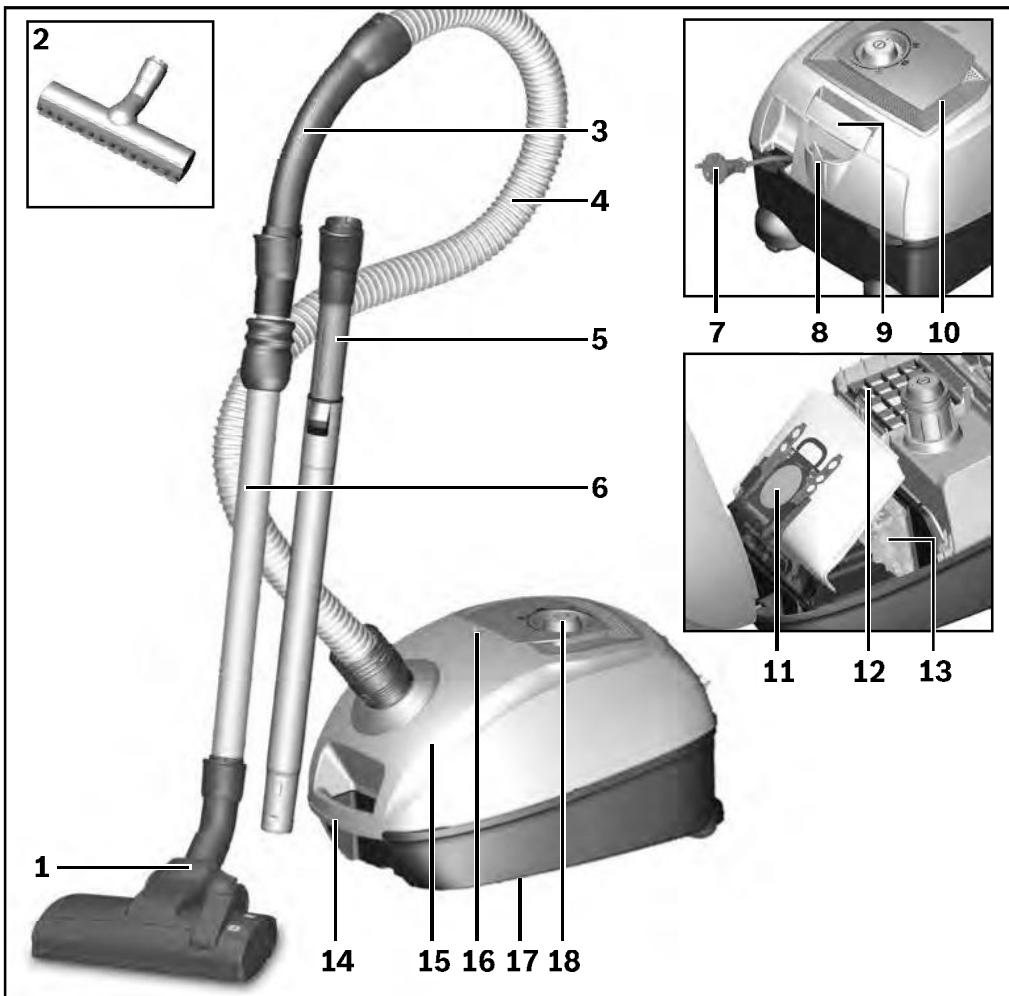

BGL4SIL2

Podlahový vysavač

cz Návod k použití

Obsah je uzamčen

Dokončete, prosím, proces objednávky.

Následně budete mít přístup k celému dokumentu.

Proč je dokument uzamčen? Nahněvat Vás rozhodně nechceme. Jsou k tomu dva hlavní důvody: