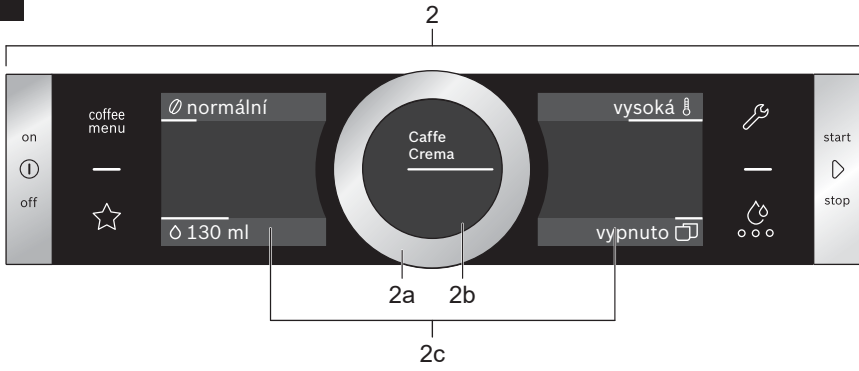

CTL636ES6

Plně automatický kávovar

BOSCH

cz Návod k použití

A

Součást dodávky (viz strana 6)

B**C**

Obsah je uzamčen