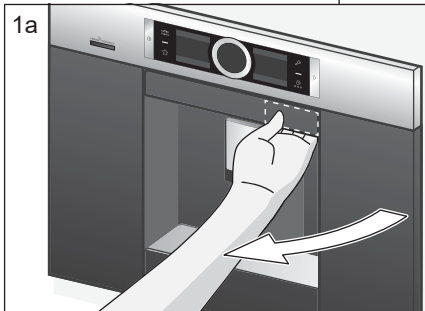

CTL636ES6

Plně automatický kávovar

BOSCH

cz Návod k použití

A

Součást dodávky (viz strana 6)

B**C**

Obsah je uzamčen