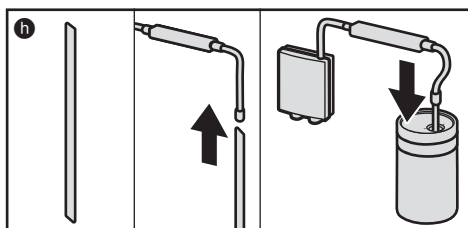

CTL636ES6

Plně automatický kávovar

BOSCH

cz Návod k použití

A

Součást dodávky (viz strana 6)

B**C**

Obsah je uzamčen