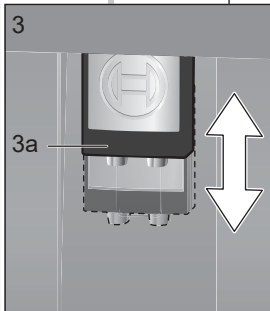

CTL636ES6

Plně automatický kávovar

BOSCH

cz Návod k použití

A

Součást dodávky (viz strana 6)

B**C**

Obsah je uzamčen