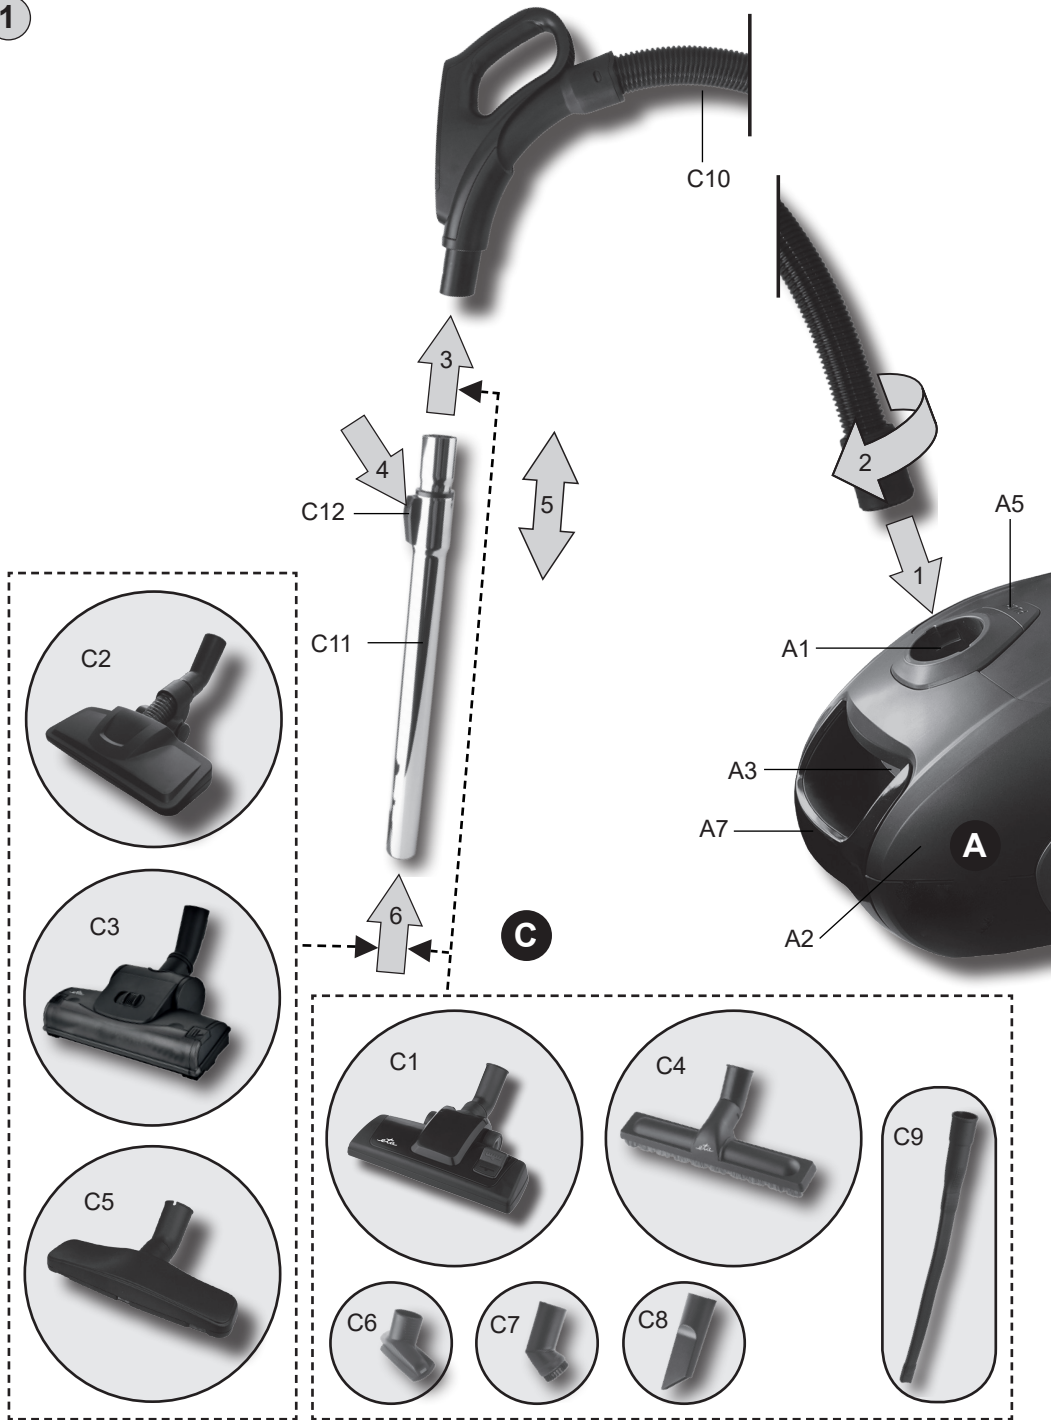

Odkurzacz workowy • INSTRUKCJA OBSŁUGI **PL** 33 - 38

Canto II

12/7/2018

eta

1

Obsah je uzamčen

Dokončete, prosím, proces objednávky.

Následně budete mít přístup k celému dokumentu.