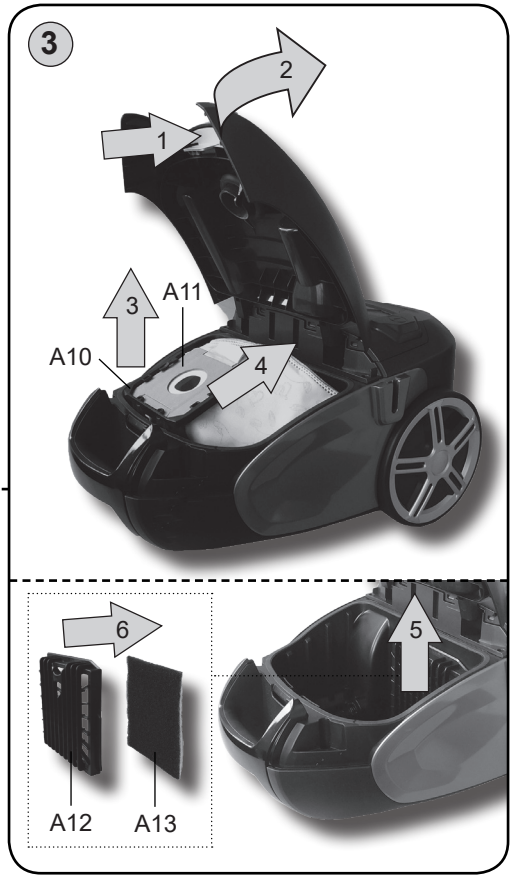

Odkurzacz workowy • INSTRUKCJA OBSŁUGI **PL** 33 - 38

Canto II

12/7/2018

eta

1

Obsah je uzamčen

Dokončete, prosím, proces objednávky.

Následně budete mít přístup k celému dokumentu.