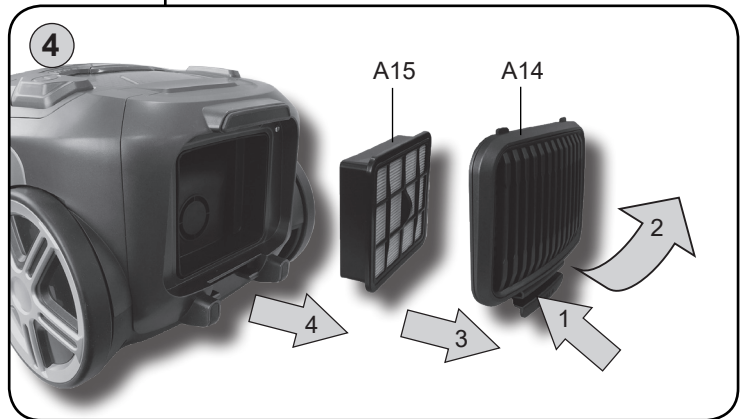

Odkurzacz workowy • INSTRUKCJA OBSŁUGI **PL** 33 - 38

Canto II

12/7/2018

eta

1

Obsah je uzamčen

Dokončete, prosím, proces objednávky.

Následně budete mít přístup k celému dokumentu.