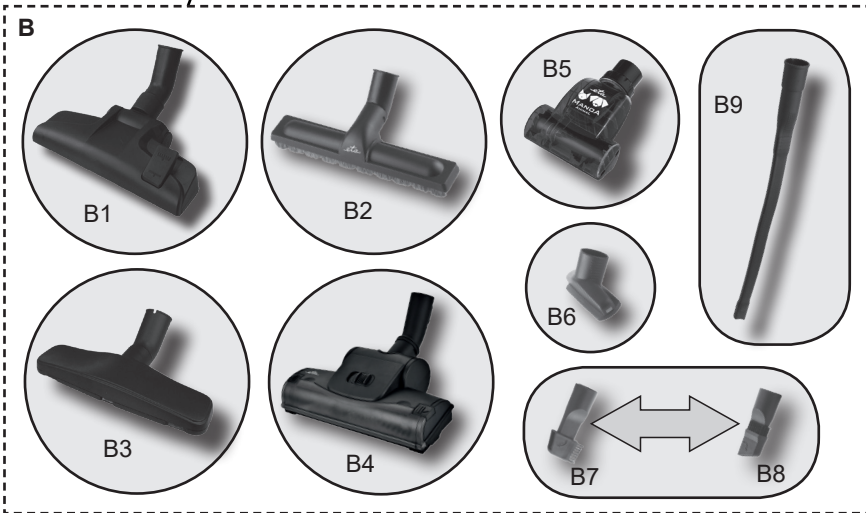

Odkurzacz workowy • INSTRUKCJA OBSŁUGI **PL** 28 - 32

MANOA

MANOA ANIMAL

14/5/2018

eto

1

Obsah je uzamčen

Dokončete, prosím, proces objednávky.