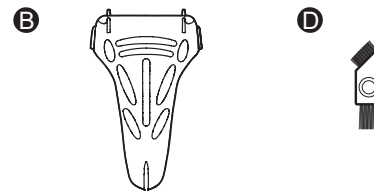

Panasonic

Operating Instructions
(Household) Rechargeable Shaver
Model No. ES-SL33

CE

(GB) English.....	5	(DK) Dansk.....	103	(CZ) Český.....	199
(D) Deutsch	21	(P) Português.....	119	(SK) Slovensky.....	215
(F) Français.....	39	(N) Norsk	135	(H) Magyar.....	231
(I) Italiano	55	(S) Svenska.....	151	(RO) Română	247
(NL) Nederlands	71	(FIN) Suomi.....	167	(TR) Türkçe.....	263
(E) Español.....	87	(PL) Polski.....	183		