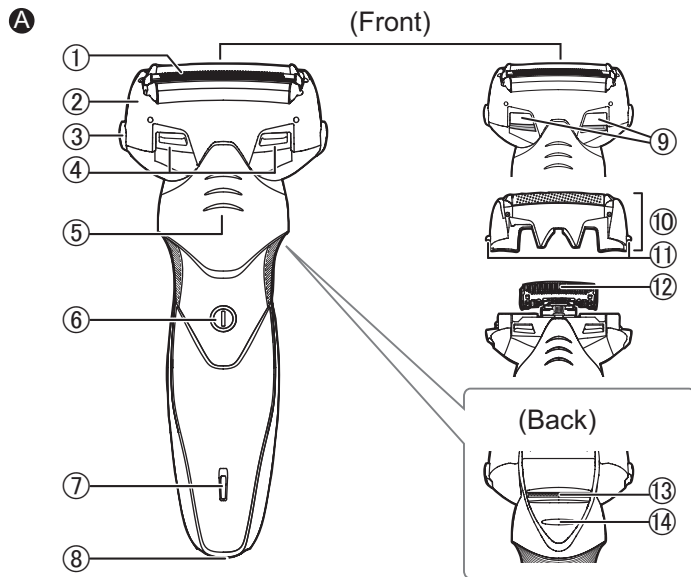

Panasonic

Operating Instructions
(Household) Rechargeable Shaver
Model No. ES-SL33

CE

(GB) English.....	5	(DK) Dansk.....	103	(CZ) Český.....	199
(D) Deutsch	21	(P) Português.....	119	(SK) Slovensky.....	215
(F) Français.....	39	(N) Norsk	135	(H) Magyar.....	231
(I) Italiano	55	(S) Svenska.....	151	(RO) Română	247
(NL) Nederlands	71	(FIN) Suomi.....	167	(TR) Türkçe.....	263
(E) Español.....	87	(PL) Polski.....	183		