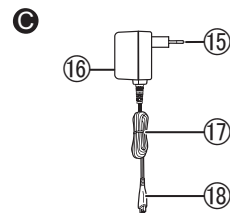

Panasonic

Operating Instructions
(Household) Rechargeable Shaver
Model No. ES-SL33

CE

(GB) English.....	5	(DK) Dansk.....	103	(CZ) Český.....	199
(D) Deutsch	21	(P) Português.....	119	(SK) Slovensky.....	215
(F) Français.....	39	(N) Norsk	135	(H) Magyar.....	231
(I) Italiano	55	(S) Svenska.....	151	(RO) Română	247
(NL) Nederlands	71	(FIN) Suomi.....	167	(TR) Türkçe.....	263
(E) Español.....	87	(PL) Polski.....	183		