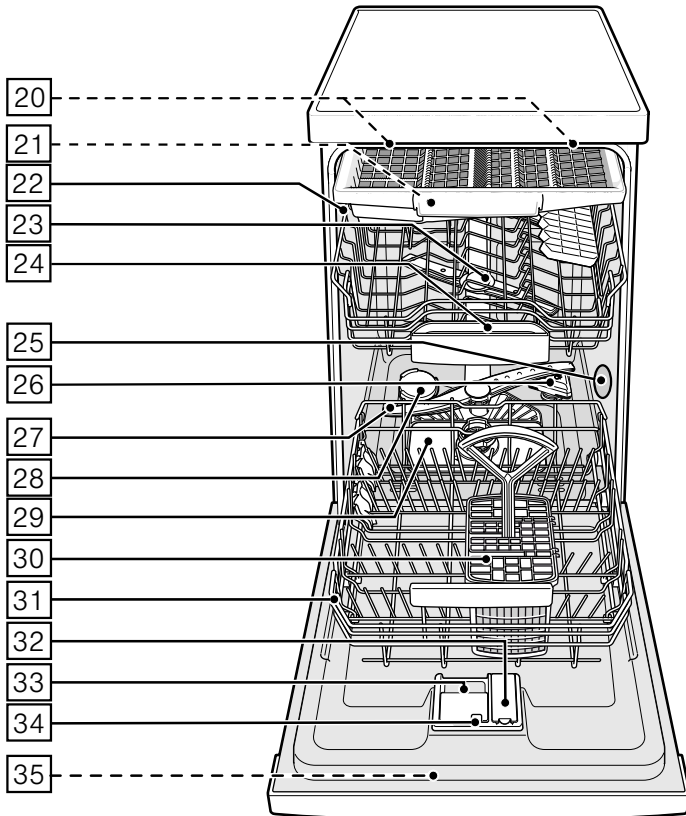

PerfectDry myčka nádobí, 45 cm

**SPS66TI01E**

**BOSCH**

cz Návod k použití