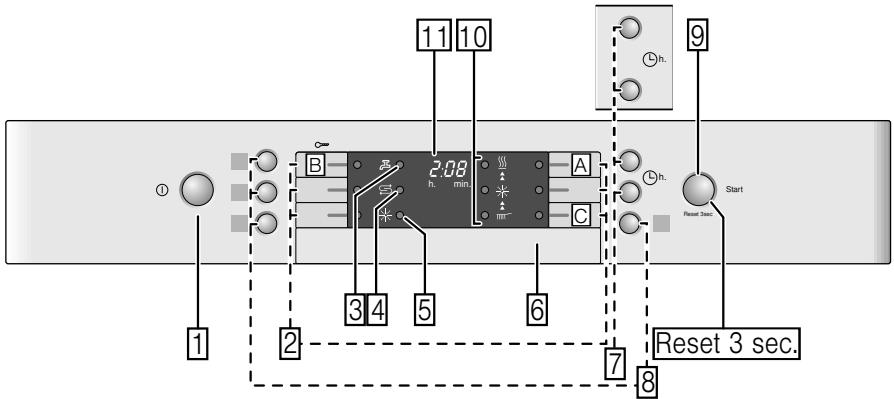

PerfectDry myčka nádobí, 45 cm

**SPS66TI01E**

**BOSCH**

cz Návod k použití