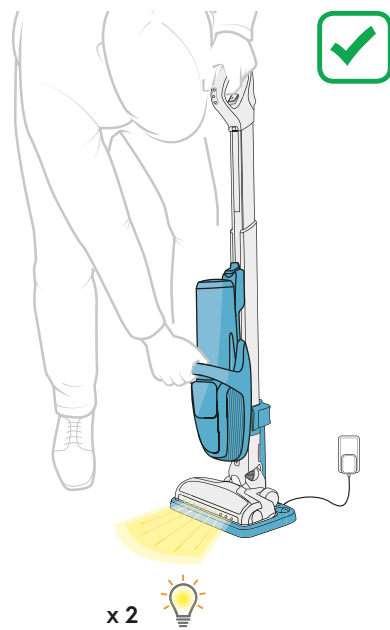

 **Brush roll all-floors & carpet**
Ref: ESBA9
Part nr: 9009229478

* PF91-6XXX, PF91-ANIMA, PF91-ALRGY

www.electrolux.com

2

1

2

Obsah je uzamčen

Dokončete, prosím, proces objednávky.