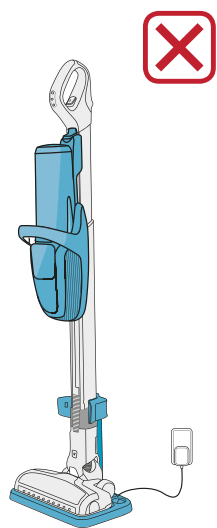

 **Brush roll all-floors & carpet**
Ref: ESBA9
Part nr: 9009229478

* PF91-6XXX, PF91-ANIMA, PF91-ALRGY

www.electrolux.com

2

1

2

Obsah je uzamčen

Dokončete, prosím, proces objednávky.