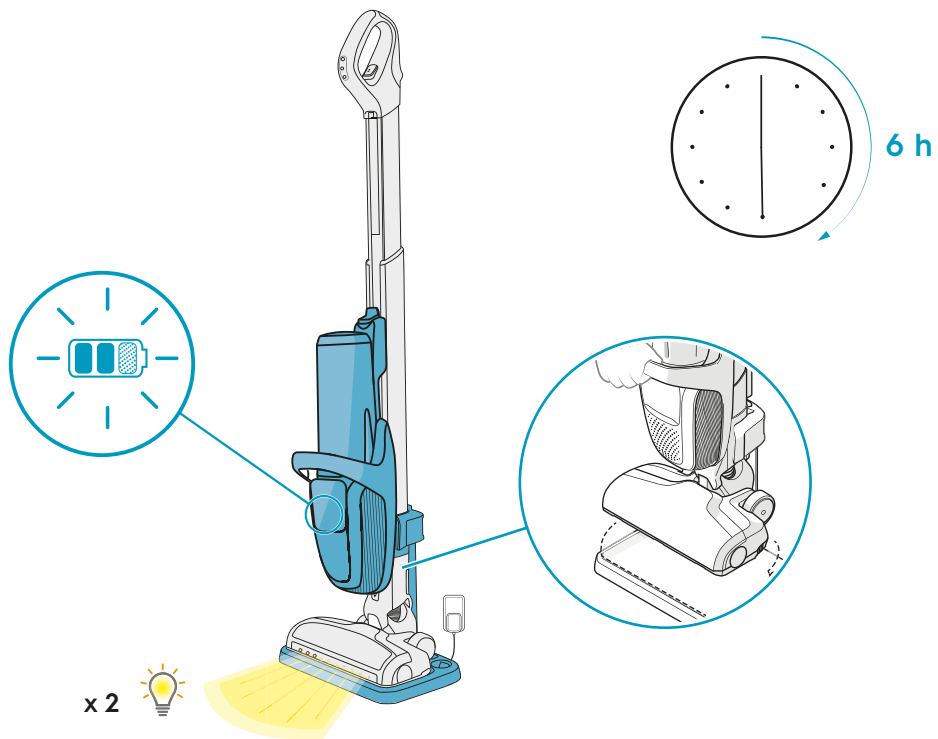

 **Brush roll all-floors & carpet**
Ref: ESBA9
Part nr: 9009229478

* PF91-6XXX, PF91-ANIMA, PF91-ALRGY

www.electrolux.com

2

1

2

Obsah je uzamčen

Dokončete, prosím, proces objednávky.