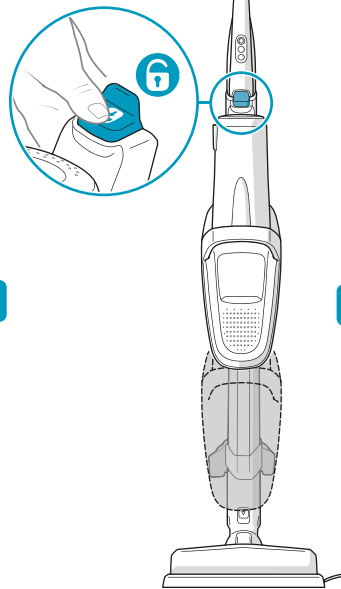

 **Brush roll all-floors & carpet**
Ref: ESBA9
Part nr: 9009229478

* PF91-6XXX, PF91-ANIMA, PF91-ALRGY

www.electrolux.com

2

1

2

Obsah je uzamčen

Dokončete, prosím, proces objednávky.