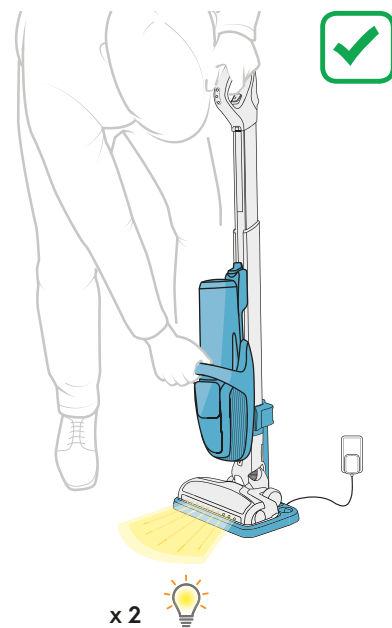

 **Brush roll hard floor**
 Ref: ESBH9
 Part nr: 9009229460

 **Brush roll all-floors & carpet**
 Ref: ESBA9
 Part nr: 9009229478

* PF91-6XXX, PF91-ANIMA, PF91-ALRGY

www.electrolux.com

2

1

2

Obsah je uzamčen