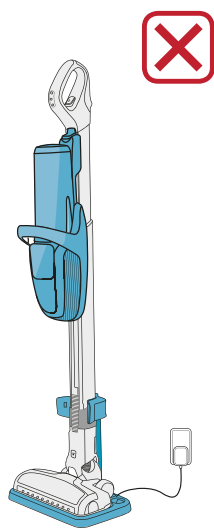

 **Brush roll hard floor**
 Ref: ESBH9
 Part nr: 9009229460

 **Brush roll all-floors & carpet**
 Ref: ESBA9
 Part nr: 9009229478

* PF91-6XXX, PF91-ANIMA, PF91-ALRGY

www.electrolux.com

2

1

2

Obsah je uzamčen