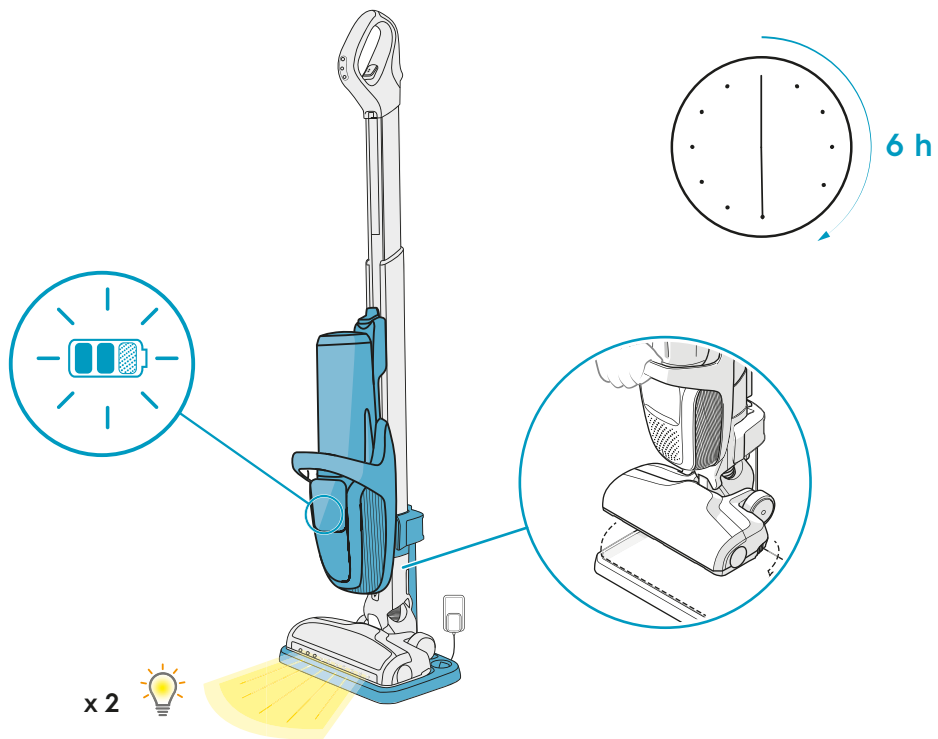

 **Brush roll hard floor**
 Ref: ESBH9
 Part nr: 9009229460

 **Brush roll all-floors & carpet**
 Ref: ESBA9
 Part nr: 9009229478

* PF91-6XXX, PF91-ANIMA, PF91-ALRGY

www.electrolux.com

2

1

2

Obsah je uzamčen