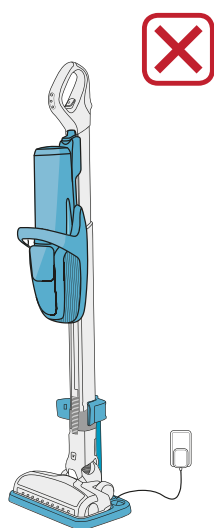

 **Brush roll hard floor**
 Ref: ESBH9
 Part nr: 9009229460

 **Brush roll all-floors & carpet**
 Ref: ESBA9
 Part nr: 9009229478

* PF91-6XXX, PF91-ANIMA, PF91-ALRGY

www.electrolux.com

2

1

2

Obsah je uzamčen