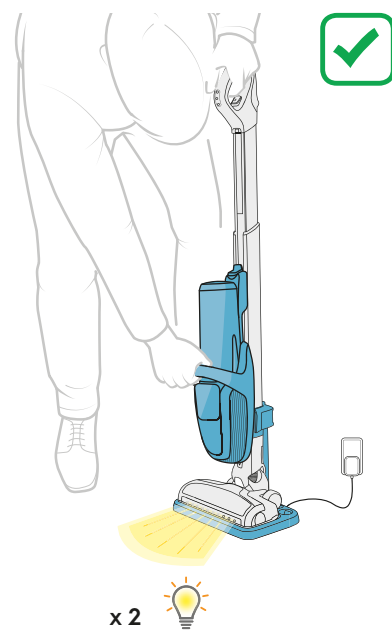

 **Brush roll hard floor**
 Ref: ESBH9
 Part nr: 9009229460

 **Brush roll all-floors & carpet**
 Ref: ESBA9
 Part nr: 9009229478

* PF91-6XXX, PF91-ANIMA, PF91-ALRGY

www.electrolux.com

2

1

2

Obsah je uzamčen