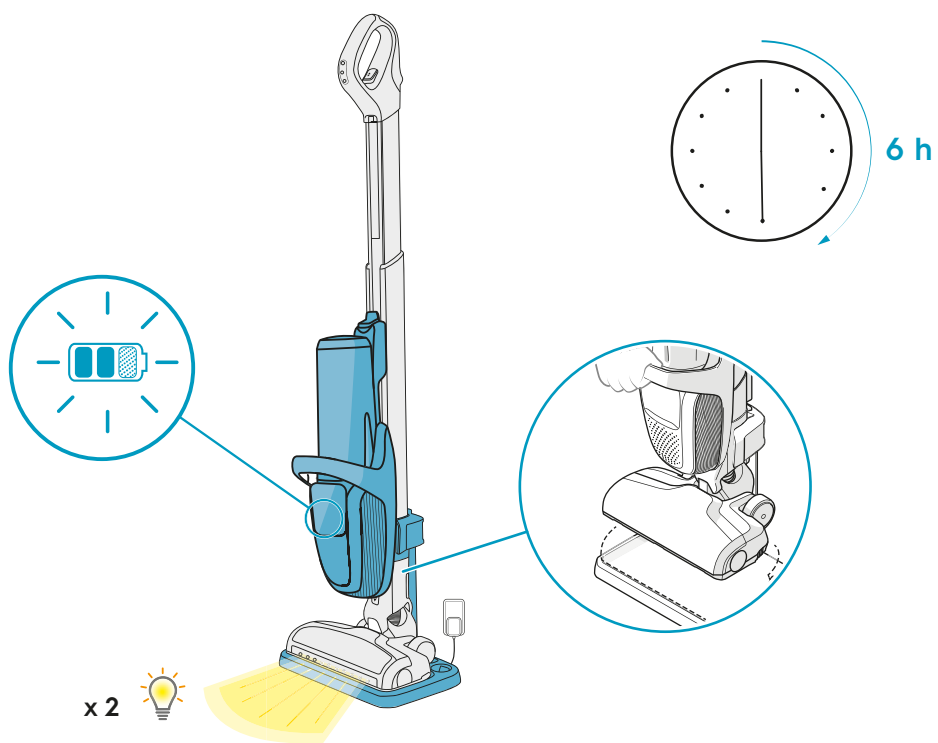

 **Brush roll hard floor**
 Ref: ESBH9
 Part nr: 9009229460

 **Brush roll all-floors & carpet**
 Ref: ESBA9
 Part nr: 9009229478

* PF91-6XXX, PF91-ANIMA, PF91-ALRGY

www.electrolux.com

2

1

2

Obsah je uzamčen