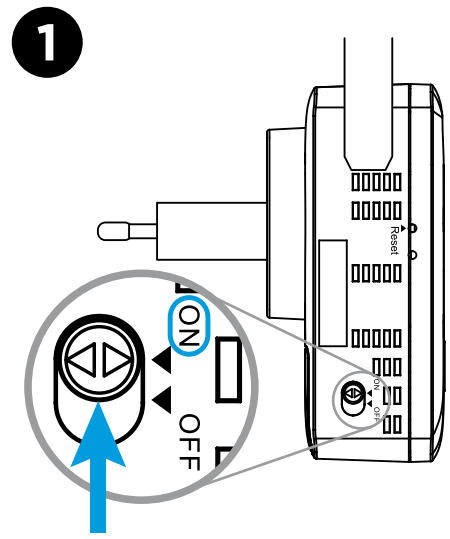

SERVICE CENTER

AT	support_at@strong.tv 0820 400 150 (€ 0,12/Min. österr. Festnetz)	FR	support_fr@strong.tv 0826 029 928 (€ 0,15 par mn poste fixe en France)
BG	support_bg@strong.tv +359 32 634451	IT	support_it@strong.tv 199 404 032 Da rete fissa 24,8 cent. al min. 12,5 cent. scatto alla risposta Da rete mobile max 49 cent. al min. 15,6 cent. scatto alla risposta
CEE	support_hu@strong.tv +36 1 445 26 10	NL	support_nl@strong.tv
DE	support_de@strong.tv 0180 501 49 91 (€ 0,14/Min. deutsches Festnetz) (€ 0,42/Min. max. Mobilfunknetze)	PL	support_pl@strong.tv 801 702 017
DK	support_dk@strong.tv	UA	support_ua@strong.tv +380 (44) 238 61 50

www.strong.tv

Supplied by STRONG Austria
Represented by STRONG Ges.m.b.H. • Franz-Josefs-Kai 1 • 1010 Vienna • Austria
Email: support_at@strong.tv
Wi-Fi is a registered trademark of Wi-Fi Alliance®.
© STRONG 2021. All rights reserved.

30 April 02