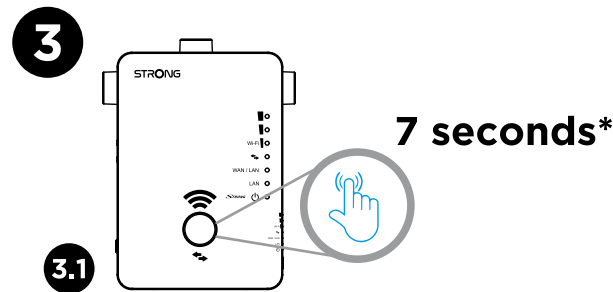

SERVICE CENTER

AT	support_at@strong.tv 0820 400 150 (€ 0,12/Min. österr. Festnetz)	FR	support_fr@strong.tv 0826 029 928 (€ 0,15 par mn poste fixe en France)
BG	support_bg@strong.tv +359 32 634451	IT	support_it@strong.tv 199 404 032 Da rete fissa 24,8 cent. al min. 12,5 cent. scatto alla risposta Da rete mobile max 49 cent. al min. 15,6 cent. scatto alla risposta
CEE	support_hu@strong.tv +36 1 445 26 10	NL	support_nl@strong.tv
DE	support_de@strong.tv 0180 501 49 91 (€ 0,14/Min. deutsches Festnetz) (€ 0,42/Min. max. Mobilfunknetze)	PL	support_pl@strong.tv 801 702 017
DK	support_dk@strong.tv	UA	support_ua@strong.tv +380 (44) 238 61 50

www.strong.tv

Supplied by STRONG Austria
Represented by STRONG Ges.m.b.H. • Franz-Josefs-Kai 1 • 1010 Vienna • Austria
Email: support_at@strong.tv
Wi-Fi is a registered trademark of Wi-Fi Alliance®.
© STRONG 2021. All rights reserved.

30 April 02