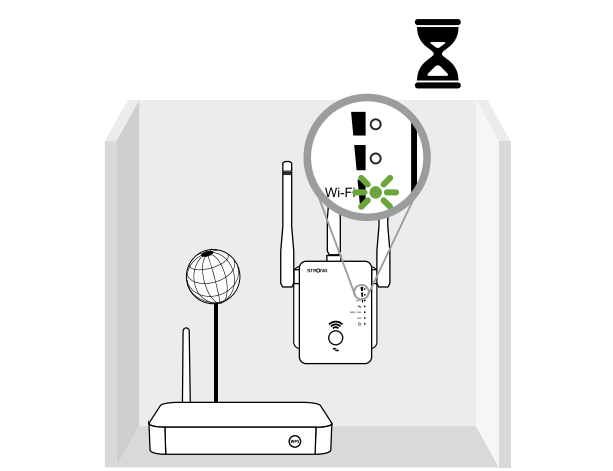

SERVICE CENTER

AT	support_at@strong.tv 0820 400 150 (€ 0,12/Min. österr. Festnetz)	FR	support_fr@strong.tv 0826 029 928 (€ 0,15 par mn poste fixe en France)
BG	support_bg@strong.tv +359 32 634451	IT	support_it@strong.tv 199 404 032 Da rete fissa 24,8 cent. al min. 12,5 cent. scatto alla risposta Da rete mobile max 49 cent. al min. 15,6 cent. scatto alla risposta
CEE	support_hu@strong.tv +36 1 445 26 10	NL	support_nl@strong.tv
DE	support_de@strong.tv 0180 501 49 91 (€ 0,14/Min. deutsches Festnetz) (€ 0,42/Min. max. Mobilfunknetze)	PL	support_pl@strong.tv 801 702 017
DK	support_dk@strong.tv	UA	support_ua@strong.tv +380 (44) 238 61 50

www.strong.tv

Supplied by STRONG Austria
Represented by STRONG Ges.m.b.H. • Franz-Josefs-Kai 1 • 1010 Vienna • Austria
Email: support_at@strong.tv
Wi-Fi is a registered trademark of Wi-Fi Alliance®.
© STRONG 2021. All rights reserved.

30 April 02