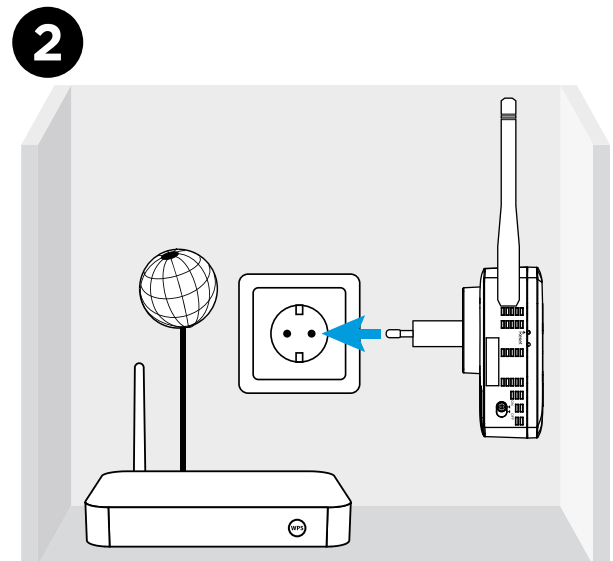

SERVICE CENTER

AT	support_at@strong.tv 0820 400 150 (€ 0,12/Min. österr. Festnetz)	FR	support_fr@strong.tv 0826 029 928 (€ 0,15 par mn poste fixe en France)
BG	support_bg@strong.tv +359 32 634451	IT	support_it@strong.tv 199 404 032 Da rete fissa 24,8 cent. al min. 12,5 cent. scatto alla risposta Da rete mobile max 49 cent. al min. 15,6 cent. scatto alla risposta
CEE	support_hu@strong.tv +36 1 445 26 10	NL	support_nl@strong.tv
DE	support_de@strong.tv 0180 501 49 91 (€ 0,14/Min. deutsches Festnetz) (€ 0,42/Min. max. Mobilfunknetze)	PL	support_pl@strong.tv 801 702 017
DK	support_dk@strong.tv	UA	support_ua@strong.tv +380 (44) 238 61 50

www.strong.tv

Supplied by STRONG Austria
Represented by STRONG Ges.m.b.H. • Franz-Josefs-Kai 1 • 1010 Vienna • Austria
Email: support_at@strong.tv
Wi-Fi is a registered trademark of Wi-Fi Alliance®.
© STRONG 2021. All rights reserved.

30 April 02