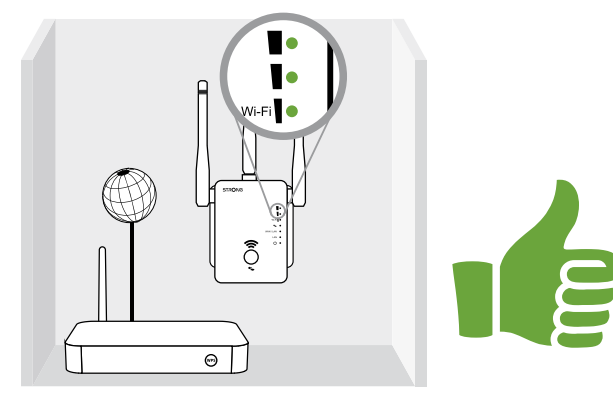

SERVICE CENTER

AT	support_at@strong.tv 0820 400 150 (€ 0,12/Min. österr. Festnetz)	FR	support_fr@strong.tv 0826 029 928 (€ 0,15 par mn poste fixe en France)
BG	support_bg@strong.tv +359 32 634451	IT	support_it@strong.tv 199 404 032 Da rete fissa 24,8 cent. al min. 12,5 cent. scatto alla risposta Da rete mobile max 49 cent. al min. 15,6 cent. scatto alla risposta
CEE	support_hu@strong.tv +36 1 445 26 10	NL	support_nl@strong.tv
DE	support_de@strong.tv 0180 501 49 91 (€ 0,14/Min. deutsches Festnetz) (€ 0,42/Min. max. Mobilfunknetze)	PL	support_pl@strong.tv 801 702 017
DK	support_dk@strong.tv	UA	support_ua@strong.tv +380 (44) 238 61 50

www.strong.tv

Supplied by STRONG Austria
Represented by STRONG Ges.m.b.H. • Franz-Josefs-Kai 1 • 1010 Vienna • Austria
Email: support_at@strong.tv
Wi-Fi is a registered trademark of Wi-Fi Alliance®.
© STRONG 2021. All rights reserved.

30 April 02