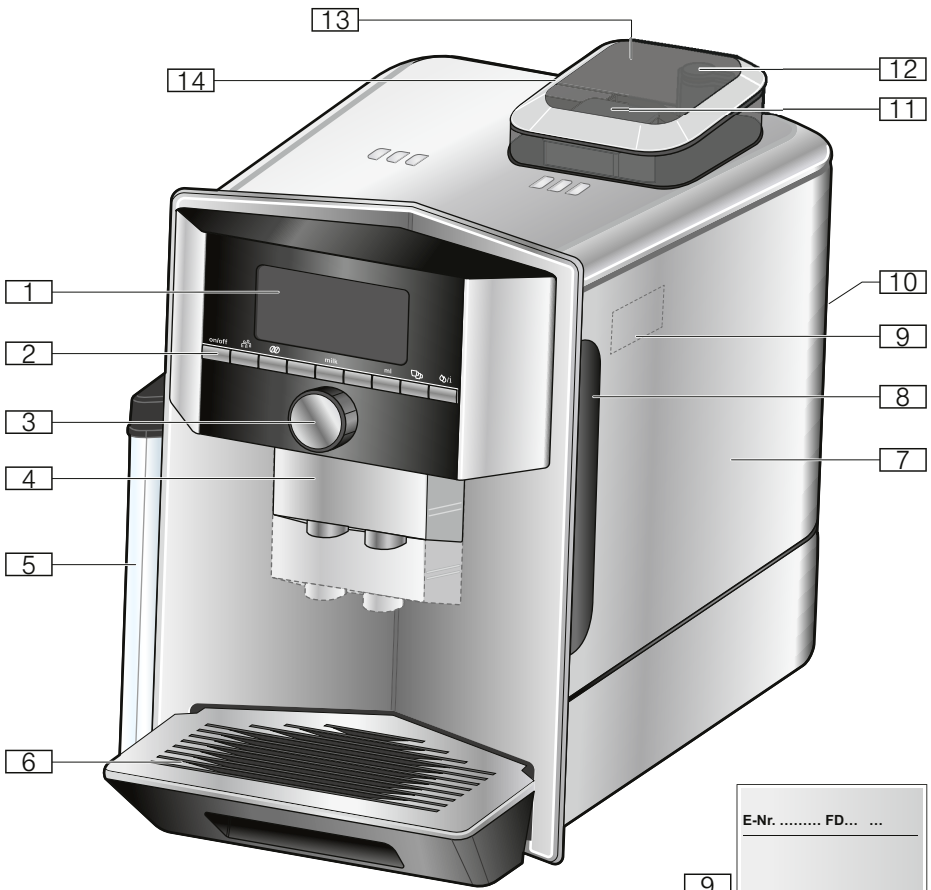

SIEMENS

Fully automatic espresso machine

Machine à expresso automatique

Volautomatische espressomachine

Ekspres do kawy

Plně automatický kávovar

Автоматическая кофемашина

T1923..., T1924...

A

B

C**

E

F

D**

G

1