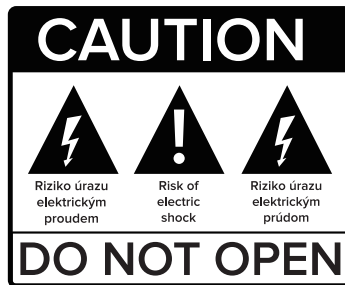

ZIRCON

---

AIR

---

uživatelský manuál

**CZ**

**Před použitím si pečlivě přečtěte tuto příručku.**

Technické specifikace a provozní postupy uvedené v této příručce podléhají změnám bez předchozího upozornění.  
V případě jakýchkoliv dotazů po dobu užívání se obraťte na výrobce.