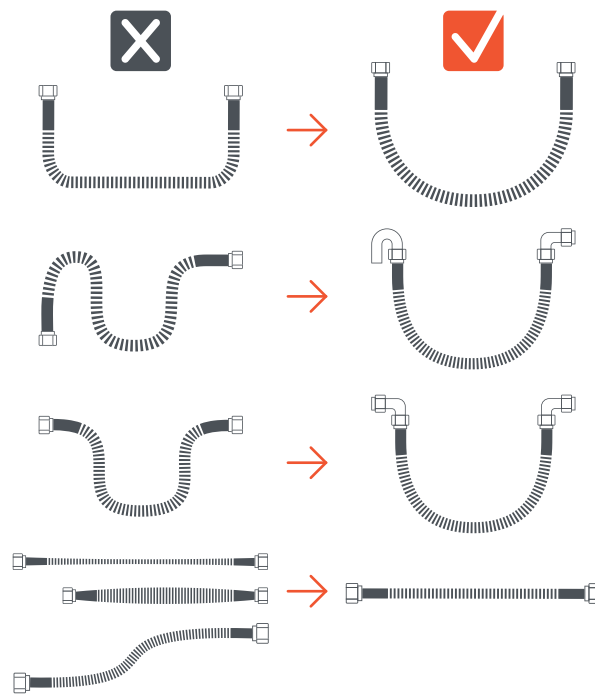

Гарантия: Гаранционният срок е 25 години от датата на продажбата. Гаранцията не се отнася до повреда от циклично огъване. Под това се разбира и движение на маркуча чрез импулси от налягане. Гаранцията не се отнася до повреда, причинена от неспециализирана или забранена манипулация. При повреда на която и да е част от маркуча трябва да бъде сменен целият маркуч. Каквато и да е намеса в конструкцията на маркуча е забранена. При повреда маркучът не трябва да се поправя. Компоненти на вълнообразен метален маркуч – тип 1 съгласно EN 14800, DN12, за отоплителни газове 1., 2. или 3. клас съгласно EN 437. Подходящи за употреба в помещения с регулирана реакция на огън. Реакция на огън: клас B – s1, d0 ● устойчивост на удар: устойчив ● вътрешна устойчивост на конструкцията: 6 bar ● надлъжна устойчивост при огъване: устойчив ● В случай на циклично натоварване срокът на употреба на маркуча не е неограничен

Максимално допустимо натоварване: Деформация: 1,000 N ● гранични отклонения: отговаря ● устойчивост срещу удар: отговаря ● устойчивост срещу пенетрация: отговаря ● електростатични характеристики: по-малко от 1 Ω/м ● херметичност: под 10 см³/h ● ефективност: протичане мин. 1,8 м³/h ● механична устойчивост: 6 bar ● херметичност в случай на огън: 650°C за 30 мин. ● срок на употреба: отговаря

PRO VIDEONÁVODY,
RADY A TIPY NAVŠTIVTE
WWW.MERABELL.COM

FACEBOOK
MERABELL

YOUTUBE
MERABELL

Datum montáže a potvrzení montážní firmy ● Datum montáže a potvrzenia montážnej firmy ● Installation date and the installer company's confirmation ● Datum der Montage und Bestätigung der Montagefirma ● Beszerelelési nap és a szerelvényelátó vállalkozásé ● Дата на монтажа и потвърждение от фирмата за монтаж

ZÁRUČNÍ LIST A POTVRZENÍ O MONTÁŽI ● GARANTIE CERTIFICATE AND CONFIRMATION OF INSTALLATION ● GARANTIESCHEN UND MONTAGEBESTÄTIGUNG ● GARANCIÁLEVEL ÉS A BESZERELESI BIZONYLAT ● ГАРАНЦИОННА КАРТА И ПОТВЪРЖДЕНИЕ ЗА МОНТАЖ

S0007

SNADNÁ MANIPULACE + EXTRA BEZPEČÍ

Použití extra bezpečné celokovové hadice MERABELL pro připojení vašeho plynového spotřebiče je skvělá investice pro váš klidný spánek. Seběmenší únik plynu s sebou přináší enormní bezpečnostní rizika! Unikátní řada MERABELL GAS PROFI S VENTILEM přináší ještě vyšší stupeň bezpečí oproti běžným plynovým připojovacím hadicím. Speciální bajonetový uzávěr vám umožní snadné a bezpečné odpojení a opětovné připojení spotřebiče bez asistence odborníka. Úklid bude nyní tak snadný!

25 LET 25 LET ZÁRUKA
Každou vyrobenou hadici testujeme proti netěsnosti.

OTOČNÁ KONCOVKA

Uspadňuje montáž ve stísněných prostorech a zamezuje namáhání hadice krutem!

OCHRANNÉ OPLÁŠTĚNÍ

Brání možnému narušení kovového povrchu hadice agresivními chemickými prostředky. Kov ničí, například chlórový čistič!

2v1 HADICE A VENTIL V CENĚ

Díky bajonetovému uzávěru si bezpečně odpojíte a znovu připojíte spotřebiče bez asistence odborníka kdykoliv při úklidu. Nejlepší řešení pro volně stojící sporáky!

JEDNODUCHÉ BEZPEČÍ

Robustní konstrukce hadice spolu s použitím extra odolného materiálu (chirurgická ocel) je prostě jistota. Hadice nemůže při běžném použití prasknout!

OCHRANNÝ OPLET

Nerezový opleť zvyšuje mechanickou ochranu. Absolutní pojiška bezpečnosti!

Merabell Technologies s. r. o.
Kubánské náměstí 1391/11
100 00 Praha 10
www.merabell.com