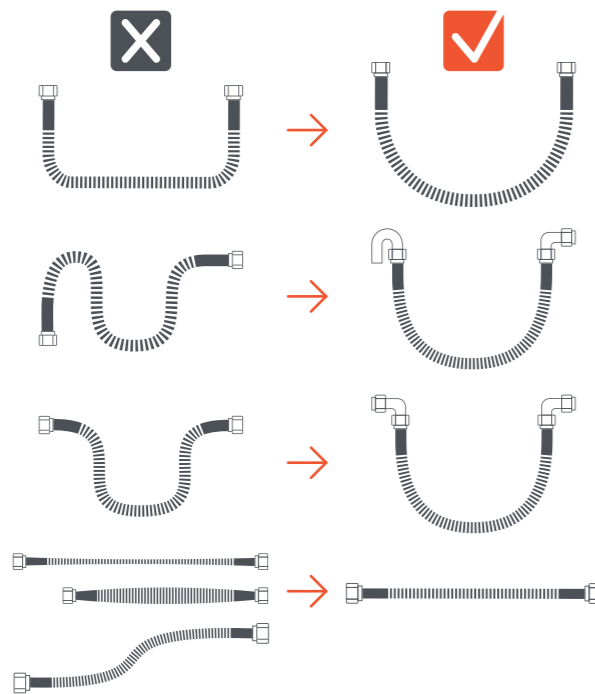

Гаранция: Гаранционният срок е 25 години от датата на продажбата. Гаранцията не се отнася до повреда от циклично огъване. Под това се разбира и движение на маркуча чрез импулси от налягане. Гаранцията не се отнася до повреда, причинена от неспециализирана или забранена манипулация. При повреда на която и да е част от маркуча трябва да бъде сменен целият маркуч. Каквато и да е намеса в конструкцията на маркуча е забранена. При повреда маркучът не трябва да се поправя. Компоненти на вълнообразен метален маркуч – тип 1 съгласно EN 14800, DN12, за отоплителни газове 1., 2. или 3. клас съгласно EN 437. Подходящи за употреба в помещения с регулирана реакция на огън. Реакция на огън: клас B – s1, d0 ● устойчивост на удар: устойчив ● вътрешна устойчивост на конструкцията: 6 bar ● надлъжна устойчивост при огъване: устойчив ● В случай на циклично натоварване срокът на употреба на маркуча не е неограничен

Максимално допустимо натоварване: Деформация: 1,000 N ● гранични отклонения: отговаря ● устойчивост срещу удар: отговаря ● устойчивост срещу пенетрация: отговаря ● електростатични характеристики: по-малко от 1 Ω/м ● херметичност: под 10 см³/h ● ефективност: протичане мин. 1,8 м³/h ● механична устойчивост: 6 bar ● херметичност в случай на огън: 650°C за 30 мин. ● срок на употреба: отговаря

PRO VIDEONÁVODY,
RADY A TIPY NAVŠTIVTE
WWW.MERABELL.COM

FACEBOOK
MERABELL

YOUTUBE
MERABELL

Datum montáže a potvrzení montážní firmou ● Datum montáže a potvrzení montážní firmou ● Installation date and the installation company's confirmation ● Datum der Montage und Bestätigung der Montagefirma ● Beszereítési nap és a szerelvélylat helyesítése ● Дата на монтажа и потвърждение от фирмата за монтаж

ZÁRUČNÍ LIST A POTVRZENÍ O MONTÁŽI ● ZÁRUČNÝ LIST A POTVRDENIE O MONTÁŽI ● GUARANTEE CERTIFICATE AND CONFIRMATION OF INSTALLATION ● GARANTIEBESCHEN UND MONTAGEBESTÄTIGUNG ● GARANZIALEVELEK ÉS A BESZEREÍTÉSI BIZONYLAT ● ГАРАНЦИОННА КАРТА И ПОТВЪРЖДЕНИЕ ЗА МОНТАЖ

S0006

VAŠE BEZPEČÍ NA PRVNÍM MÍSTĚ

Použití extra bezpečné celokovové hadice MERABELL pro připojení vašeho plynového spotřebiče je skvělá investice pro váš klidný spánek. Sebemenší únik plynu s sebou přináší enormní bezpečnostní rizika! Unikátní řada MERABELL GAS PROFI přináší ještě vyšší stupeň bezpečí oproti běžným plynovým připojovacím hadicím.

25 LET 25 LET ZÁRUKA
Každou vyrobenou hadici testujeme proti netěsnosti.

OTOČNÁ KONCOVKA
Usnadňuje montáž ve stísněných prostorech a zamezuje namáhání hadic krutem!

OCHRANNÉ OPLÁŠTĚNÍ
Brání možnému narušení kovového povrchu hadice agresivními chemickými prostředky. Kov ničí, například chlórův čistič!

JEDNODUCHÉ BEZPEČÍ
Robustní konstrukce hadice spolu s použitím extra odolného materiálu (chirurgická ocel) je prostě jistota. Hadice nemůže při běžném použití prasknout!

OCHRANNÝ OPLET
Nerezový oplet zvyšuje mechanickou ochranu. Absolutní pojiška bezpečnosti!

Merabell Technologies s. r. o.
Kubánské náměstí 1391/11
100 00 Praha 10
www.merabell.com

- SK BEZPEČNÁ ANTIKOROVÁ HADICA GAS ● PROFI ● ZÁRUKA 25 ROKOV ● OCHRANNÉ OPLÁŠTĚNIE ● OTOČNÁ KONCOVKA ● OCHRANNÝ OPLET ● JEDNODUCHÉ BEZPEČIE
- EN SAFE ALL STAINLESS STEEL GAS CONNECTOR ● PROFI ● 25-YEAR GUARANTEE ● PROTECTIVE COATING ● SWIVEL END ● PROTECTIVE BRADING ● SIMPLE SAFETY
- DE SICHERER VOLLEDELSTAHLSCHLAUCH GAS ● PROFI ● 25 JAHRE GARANTIE ● SCHUTZMANTEL ● DREHBARES ENDSTÜCK ● SCHUTZUMFLECHTUNG ● EINFACHE SICHERHEIT
- HU BIZTONSÁGOS TELJESEN ROZSDAMENTES GAS CSÖVEK ● PROFI CSŐ ● 25 ÉV GARANCIA ● VEDŐBURKOLAT ● ELFORDÍTHATÓ ZÁRÓELEM ● VEDŐSZÖVET ● BIZTONSÁG EGYSZERŰ MEGOLDÁSSAL
- BG БЕЗОПАСЕН ИЗЦЯЛО НЕРЪЖДАЕМ МАРКУЧ GAS ● PROFI ● 25 ГОДИНИ ГАРАНЦИЯ ● ПРЕДПАЗНО ПОКРИТИЕ ● ВЪРТЯЩ СЕ НАКРАЙНИК ● ПРЕДПАЗНО ПЛЕТИВО ● ЛЕСНА БЕЗОПАСНОСТ

ZDE
ODTRHNOUT

QUALITY
VERIFIED!

VAŠE BEZPEČÍ NA PRVNÍM MÍSTĚ