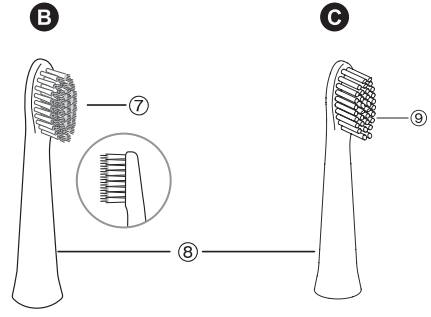

Parts identification