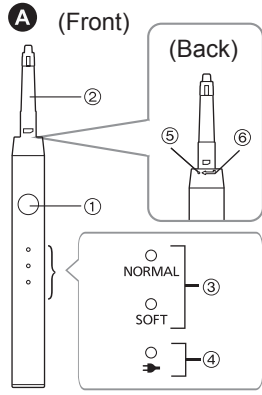

Parts identification