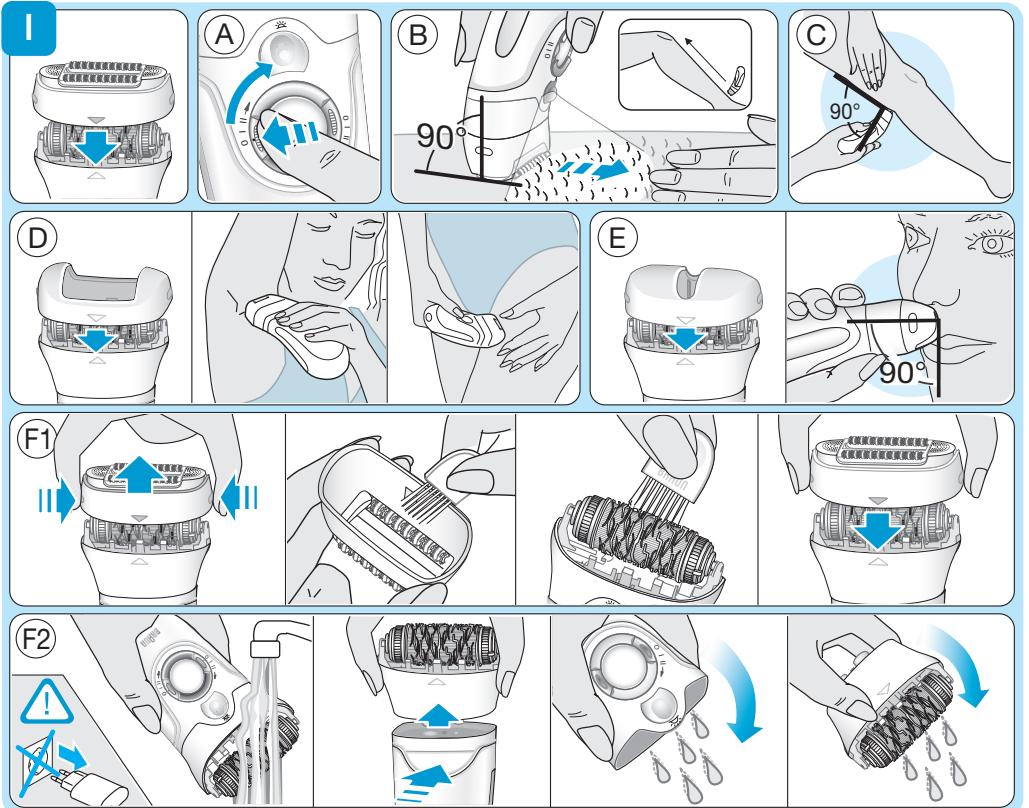

Braun Infolines

Deutsch	6
English	10
Français	15
Español	19
Português	23
Italiano	27
Nederlands	31
Dansk	35
Norsk	38
Svenska	41
Suomi	44
Polski	47
Český	51
Slovenský	54
Magyar	57
Hrvatski	60
Slovenski	64
Türkçe	68
Română (RO/MD)	72
Ελληνικά	76
Български	80
Русский	84
Українська	89
عربي	98

Braun GmbH
Frankfurter Straße 145
61476 Kronberg/Germany
www.braun.com
www.service.braun.com

DE/AT	00 800 27 28 64 63 00 800 BRAUNINFOLINE
CH	08 44 - 88 40 10
UK	0800 783 7010
IE	1 800 509 448
FR	0 800 944 802 (service & appel gratuits)
BE	0 800 14 592
ES	900 814 208
PT	808 20 00 33
IT	800 440 017
NL	0 800-445 53 88
DK	70 15 00 13
NO	22 63 00 93
SE	020 - 21 33 21
FI	020 377 877
PL	801 127 286 801 1 BRAUN
CZ	221 804 335
SK	02/5710 1135
HU	(06-1) 451-1256
HR	091 66 01 777
SI	080 2822
TR	0 800 261 63 65
RO	021.224.30.35
GR	210-9478700
RU	8 800 200 20 20
UA	0 800 505 000
HK	2926 2300 (Jebsen Consumer Service Centre)
ZA	0860 112 188 (Sharecall charged at local rates)