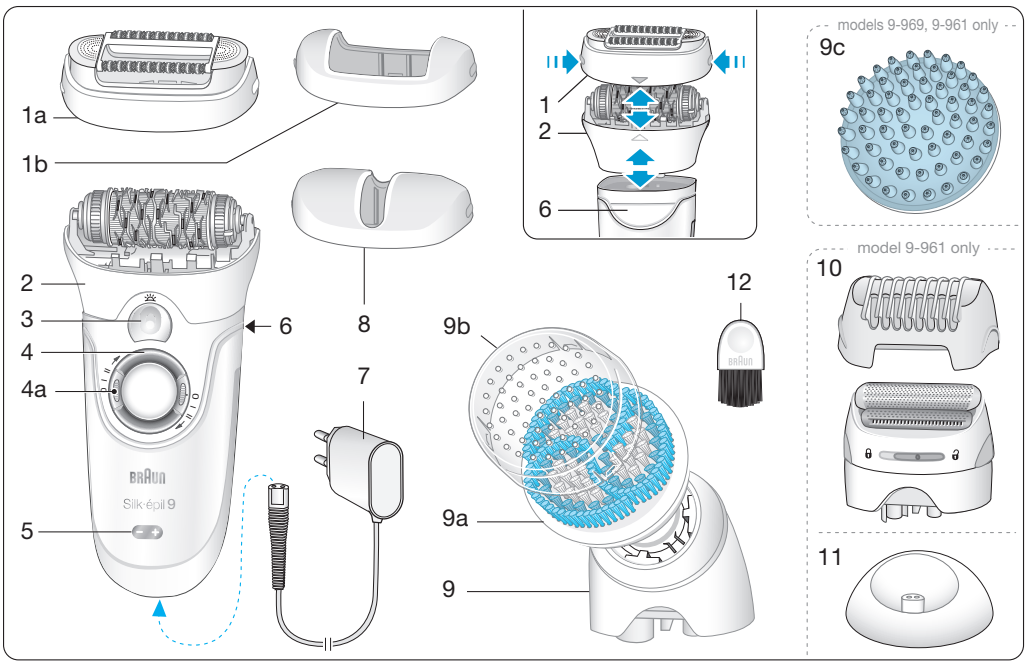

Braun Infolines

Deutsch	6
English	10
Français	15
Español	19
Português	23
Italiano	27
Nederlands	31
Dansk	35
Norsk	38
Svenska	41
Suomi	44
Polski	47
Český	51
Slovenský	54
Magyar	57
Hrvatski	60
Slovenski	64
Türkçe	68
Română (RO/MD)	72
Ελληνικά	76
Български	80
Русский	84
Українська	89
عربي	98

Braun GmbH
Frankfurter Straße 145
61476 Kronberg/Germany
www.braun.com
www.service.braun.com

DE/AT	00 800 27 28 64 63 00 800 BRAUNINFOLINE
CH	08 44 - 88 40 10
UK	0800 783 7010
IE	1 800 509 448
FR	0 800 944 802 (service & appel gratuits)
BE	0 800 14 592
ES	900 814 208
PT	808 20 00 33
IT	800 440 017
NL	0 800-445 53 88
DK	70 15 00 13
NO	22 63 00 93
SE	020 - 21 33 21
FI	020 377 877
PL	801 127 286 801 1 BRAUN
CZ	221 804 335
SK	02/5710 1135
HU	(06-1) 451-1256
HR	091 66 01 777
SI	080 2822
TR	0 800 261 63 65
RO	021.224.30.35
GR	210-9478700
RU	8 800 200 20 20
UA	0 800 505 000
HK	2926 2300 (Jebsen Consumer Service Centre)
ZA	0860 112 188 (Sharecall charged at local rates)