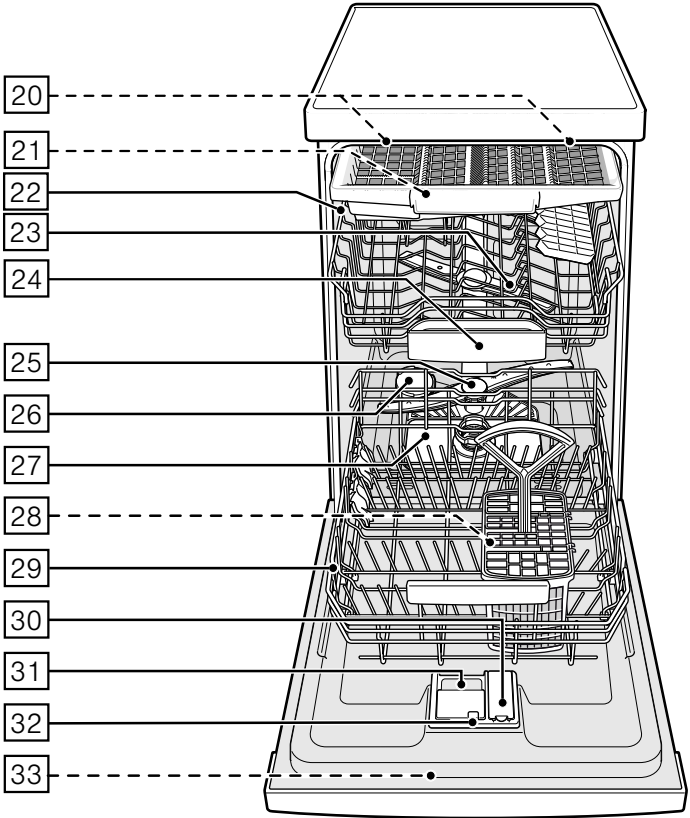

# Obsah

 <b>Použití podle určení.....</b>	<b>4</b>
 <b>Bezpečnostní pokyny .....</b>	<b>4</b>
Dříve než uvedete spotřebič do provozu .....	5
Při dodání.....	5
Při instalaci .....	5
V denním provozu .....	7
Při vzniklých škodách .....	7
Při likvidaci .....	7
Zablokování dvířek .....	9
 <b>Ochrana životního prostředí ..</b>	<b>10</b>
Obal .....	10
Staré spotřebiče .....	10
 <b>Seznámení se se spotřebičem .....</b>	<b>11</b>
Ovládací panel .....	11
Vnitřní prostor spotřebiče .....	11
Přehled nabídky.....	12
 <b>Zařízení ke změkčování vody/ Speciální sůl .....</b>	<b>13</b>
Tabulka tvrdosti vody .....	13
Nastavení změkčovacího zařízení....	13
Použití speciální soli .....	14
Použití mycích prostředků s komponentou soli .....	14
Vypnutí ukazatele změkčování vody .....	14
 <b>Leštidlo .....</b>	<b>15</b>
Nastavení množství leštidla .....	15
Použití mycích prostředků s komponentou leštidla.....	16
Vypnutí ukazatele doplnění leštidla .....	16
 <b>Nádobí .....</b>	<b>16</b>
Není vhodné.....	16
Poškození sklenic a nádobí.....	16
Uložení nádobí .....	17
Horní koš na nádobí .....	17
Dolní koš na nádobí .....	17
Koš na příbory .....	18
Příborová zásuvka.....	18
Etažér .....	19
Sklopné trny .....	20
Držák malých dílů .....	20
Police na nože .....	20
Ostříkovací hlava na pečící plechy..	21
Vykližení nádobí .....	21
Úprava výšky koše .....	22
 <b>Mycí prostředek .....</b>	<b>23</b>
Plnění mycího prostředku .....	24
Kombinovaný mycí prostředek .....	25
 <b>Přehled programů .....</b>	<b>26</b>
Volba programu .....	27
Upozornění pro zkušební ústavy ....	27
 <b>Přídavné funkce .....</b>	<b>28</b>
Úspora času (VarioSpeedPlus).....	28
Poloviční náplň .....	28
HygienePlus .....	28
Intenzivní zóna .....	28
Extra sušení .....	28
Sušení s vysokým leskem .....	28
EnergySave .....	28