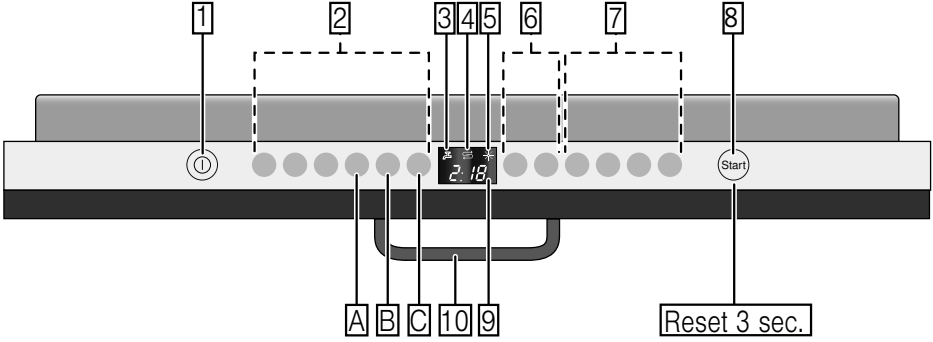

# Obsah

 <b>Použití podle určení.....</b>	<b>4</b>
 <b>Bezpečnostní pokyny .....</b>	<b>4</b>
Dříve než uvedete spotřebič do provozu .....	5
Při dodání.....	5
Při instalaci .....	5
V denním provozu .....	7
Při vzniklých škodách .....	7
Při likvidaci .....	7
Zablokování dvířek .....	9
 <b>Ochrana životního prostředí ..</b>	<b>10</b>
Obal .....	10
Staré spotřebiče .....	10
 <b>Seznámení se se spotřebičem .....</b>	<b>11</b>
Ovládací panel .....	11
Vnitřní prostor spotřebiče .....	11
Přehled nabídky.....	12
 <b>Zařízení ke změkčování vody/ Speciální sůl .....</b>	<b>13</b>
Tabulka tvrdosti vody .....	13
Nastavení změkčovacího zařízení....	13
Použití speciální soli .....	14
Použití mycích prostředků s komponentou soli .....	14
Vypnutí ukazatele změkčování vody .....	14
 <b>Leštidlo .....</b>	<b>15</b>
Nastavení množství leštidla .....	15
Použití mycích prostředků s komponentou leštidla.....	16
Vypnutí ukazatele doplnění leštidla .....	16
 <b>Nádobí .....</b>	<b>16</b>
Není vhodné.....	16
Poškození sklenic a nádobí.....	16
Uložení nádobí .....	17
Horní koš na nádobí .....	17
Dolní koš na nádobí .....	17
Koš na příbory .....	18
Příborová zásuvka.....	18
Etažér .....	19
Sklopné trny .....	20
Držák malých dílů .....	20
Police na nože .....	20
Ostříkovací hlava na pečící plechy..	21
Vykližení nádobí .....	21
Úprava výšky koše .....	22
 <b>Mycí prostředek .....</b>	<b>23</b>
Plnění mycího prostředku .....	24
Kombinovaný mycí prostředek .....	25
 <b>Přehled programů .....</b>	<b>26</b>
Volba programu .....	27
Upozornění pro zkušební ústavy ....	27
 <b>Přídavné funkce .....</b>	<b>28</b>
Úspora času (VarioSpeedPlus).....	28
Poloviční náplň .....	28
HygienePlus .....	28
Intenzivní zóna .....	28
Extra sušení .....	28
Sušení s vysokým leskem .....	28
EnergySave .....	28