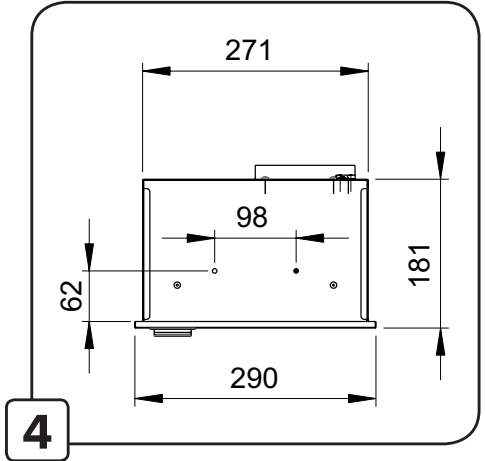

guzzanti

**ODSAVAČ PAR
ODSÁVAČ PARY
OKAP KUCHENNY
PÁRAELSZÍVÓ
KUHINJSKA NAPA
DUNSTABZUGSHAUBE
HOOD**

GZ-441

GZ-442

**Návod k obsluze
Návod na obsluhu
Instrukcja obsługi
Használati útmutató
Navodila za uporabo
Gebrauchsanleitung
Instruction manual**