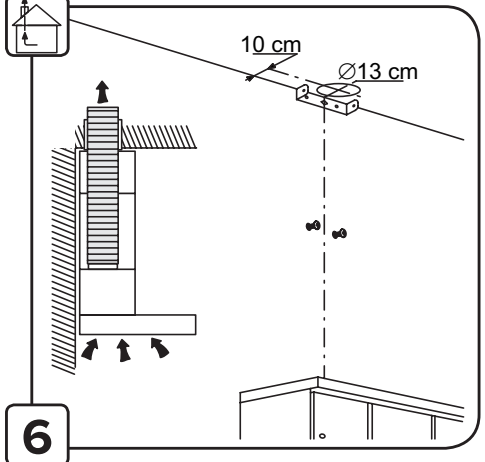

guzzanti

**ODSAVAČ PAR
ODSÁVAČ PARY
OKAP KUCHENNY
PÁRAELSZÍVÓ
KUHINJSKA NAPA
DUNSTABZUGSHAUBE
HOOD**

GZ-441

GZ-442

**Návod k obsluze
Návod na obsluhu
Instrukcja obsługi
Használati útmutató
Navodila za uporabo
Gebrauchsanleitung
Instruction manual**