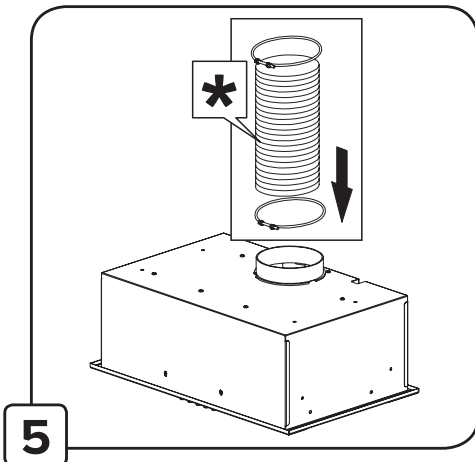

guzzanti

**ODSAVAČ PAR
ODSÁVAČ PARY
OKAP KUCHENNY
PÁRAELSZÍVÓ
KUHINJSKA NAPA
DUNSTABZUGSHAUBE
HOOD**

GZ-441

GZ-442

**Návod k obsluze
Návod na obsluhu
Instrukcja obsługi
Használati útmutató
Navodila za uporabo
Gebrauchsanleitung
Instruction manual**