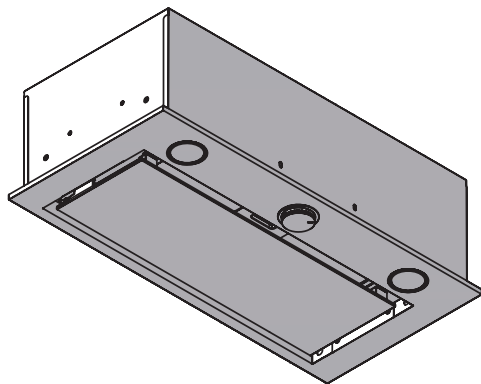

guzzanti

**ODSAVAČ PAR
ODSÁVAČ PARY
OKAP KUCHENNY
PÁRAELSZÍVÓ
KUHINJSKA NAPA
DUNSTABZUGSHAUBE
HOOD**

GZ-441

GZ-442

**Návod k obsluze
Návod na obsluhu
Instrukcja obsługi
Használati útmutató
Navodila za uporabo
Gebrauchsanleitung
Instruction manual**