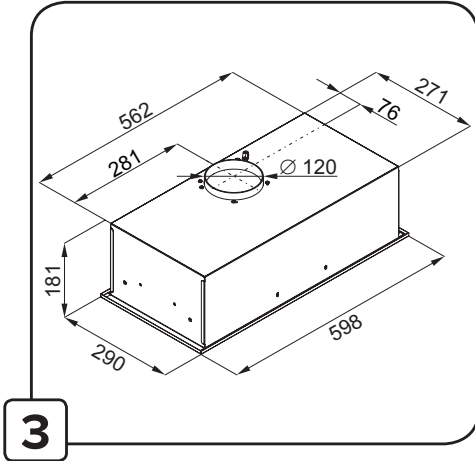

guzzanti

**ODSAVAČ PAR
ODSÁVAČ PARY
OKAP KUCHENNY
PÁRAELSZÍVÓ
KUHINJSKA NAPA
DUNSTABZUGSHAUBE
HOOD**

GZ-441

GZ-442

**Návod k obsluze
Návod na obsluhu
Instrukcja obsługi
Használati útmutató
Navodila za uporabo
Gebrauchsanleitung
Instruction manual**