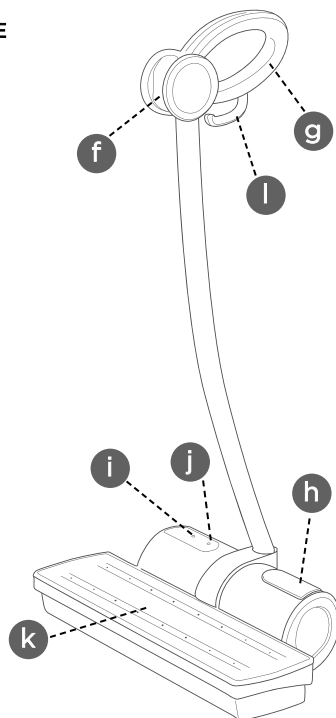

2 XXL ELEKTROSTATICKÉ NÁVLEKY NA ZACHYCENÍ PRACHU

ULTRALEHKÝ MOP

A

c TELESKOPICKÝ NÁSTAVEC

d ÚCHYTY PRO ELEKTROSTATICKÝ NÁVLEK

e ČISTIČÍ DESKA MOPU

BÁZE

B

f ZÁMEK TELESKOPICKÉHO NÁSTAVCE

g ERGONOMICKÝ TVAROVANÁ RUKOJEŤ PRO PŘENÁŠENÍ

h NÁDOBK NA VODU

i INDIKÁTOR NAPÁJENÍ / INDIKÁTOR DISTRIBUCE PÁRY

j INDIKÁTOR SANITIZACE / ELIMINACE BAKTERIÍ

k DESKA S DISTRIBUCÍ PÁRY