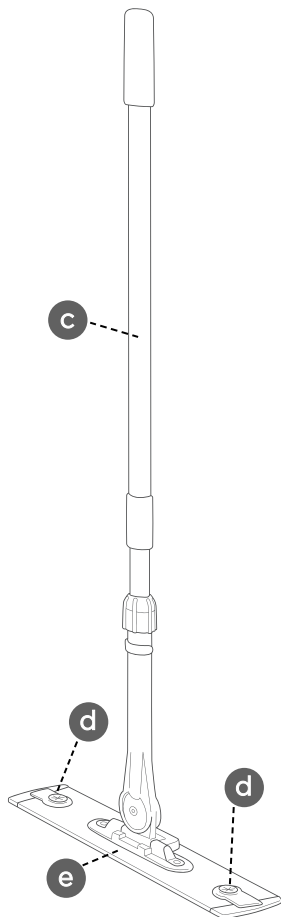

moppy™

NÁVOD K POUŽITÍ

ZAREGISTRUJTE SVŮJ VÝROBEK

www.polti.com

 **POLTI**®
NATURAL HOME FEELING

MOPPY

SOUPRAVA MOPPY

2 UNIVERZÁLNÍ UTĚRKY Z MIKROVLÁKNA

2 XXL ELEKTROSTATICKÉ NÁVLEKY NA ZACHYCENÍ PRACHU

ULTRALEHKÝ MOP

A

c TELESKOPICKÝ NÁSTAVEC

d ÚCHYTY PRO ELEKTROSTATICKÝ NÁVLEK

e ČISTIČÍ DESKA MOPU

BÁZE

B

f ZÁMEK TELESKOPICKÉHO NÁSTAVCE

g ERGONOMICKÝ TVAROVANÁ RUKOJEŤ PRO PŘENÁŠENÍ

h NÁDOBK NA VODU

i INDIKÁTOR NAPÁJENÍ / INDIKÁTOR DISTRIBUCE PÁRY

j INDIKÁTOR SANITIZACE / ELIMINACE BAKTERIÍ

k DESKA S DISTRIBUCÍ PÁRY