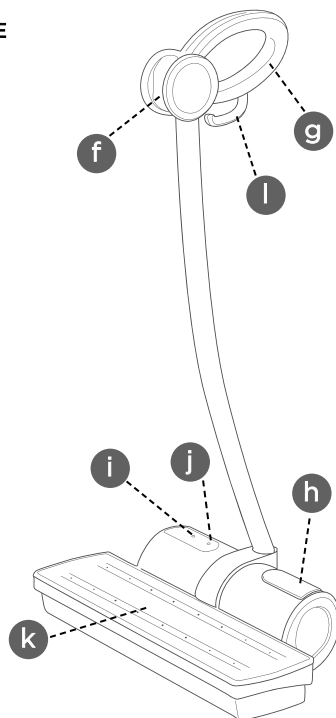

## ULTRALEHKÝ MOP

A

c TELESKOPICKÝ NÁSTAVEC

d ŮCHYTY PRO ELEKTROSTATICKÝ NÁVLEK

e ČISTICÍ DESKA MOPU

## BÁZE

B

f ZÁMEK TELESKOPICKÉHO NÁSTAVCE

g ERGONOMICKÝ TVAROVANÁ RUKOJEŤ PRO PŘENÁŠENÍ

h NÁDOBK NA VODU

i INDIKÁTOR NAPÁJENÍ / INDIKÁTOR DISTRIBUCE PÁRY

j INDIKÁTOR SANITIZACE / ELIMINACE BAKTERIÍ

k DESKA S DISTRIBUCÍ PÁRY

l ŮCHYT NA KABEL