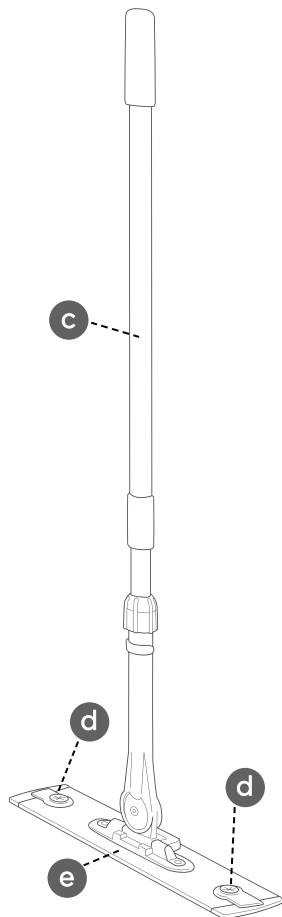

## SOUPRAVA MOPPY

**2 UNIVERZÁLNÍ UTĚRKY Z MIKROVLÁKNA**

**2 XXL ELEKTROSTATICKÉ NÁVLEKY NA ZACHYCENÍ PRACHU**

## ULTRALEHKÝ MOP

A

c TELESKOPICKÝ NÁSTAVEC

d ŮCHYTY PRO ELEKTROSTATICKÝ NÁVLEK

e ČISTICÍ DESKA MOPU

## BÁZE

B

f ZÁMEK TELESKOPICKÉHO NÁSTAVCE

g ERGONOMICKÝ TVAROVANÁ RUKOJEŤ PRO PŘENÁŠENÍ

h NÁDOBK NA VODU

i INDIKÁTOR NAPÁJENÍ / INDIKÁTOR DISTRIBUCE PÁRY

j INDIKÁTOR SANITIZACE / ELIMINACE BAKTERIÍ

k DESKA S DISTRIBUCÍ PÁRY

l ŮCHYT NA KABEL