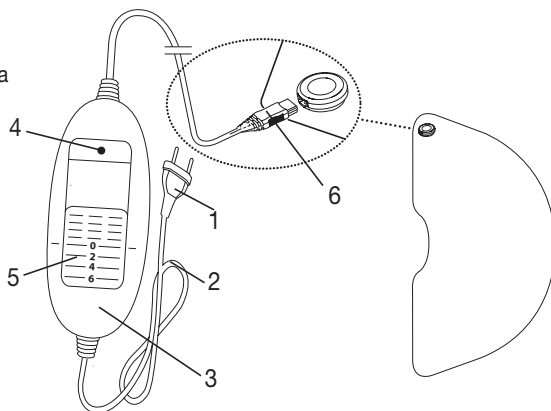

UPOZORNĚNÍ; Upozornění na důležité informace.

1. Obsah balení

- 1 Vyhřívací televizní pytel/Vyhřívaná přikrývka
- 1 Vypínač
- 1 Návod k použití

1.1 Popis zařízení

- 1. Síťová zástrčka
- 2. Síťový kabel
- 3. Vypínač
- 4. Kontrolka
- 5. Posuvný spínač pro ZAP/VYP (ON/OFF) a teplotní stupně
- 6. Zástrčka