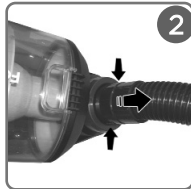

HUBICE

DRŽÁK NA PŘÍSLUŠENSTVÍ

TELESKOPICKÁ TRUBICE

DOKOUPITELNÉ

PAEU0279

SADA HEPA FILTR 13 + FILTR K ZÁSOBNÍKU

Obsah je uzamčen

Dokončete, prosím, proces objednávky.