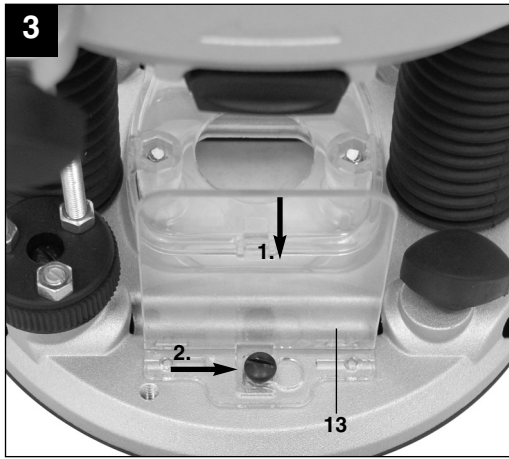

1

Art.-Nr.: 43.504.90

I.-Nr.: 01017

Einhell®

RT-RO **55**

Obsah je uzamčen

Dokončete, prosím, proces objednávky.

Následně budete mít přístup k celému dokumentu.