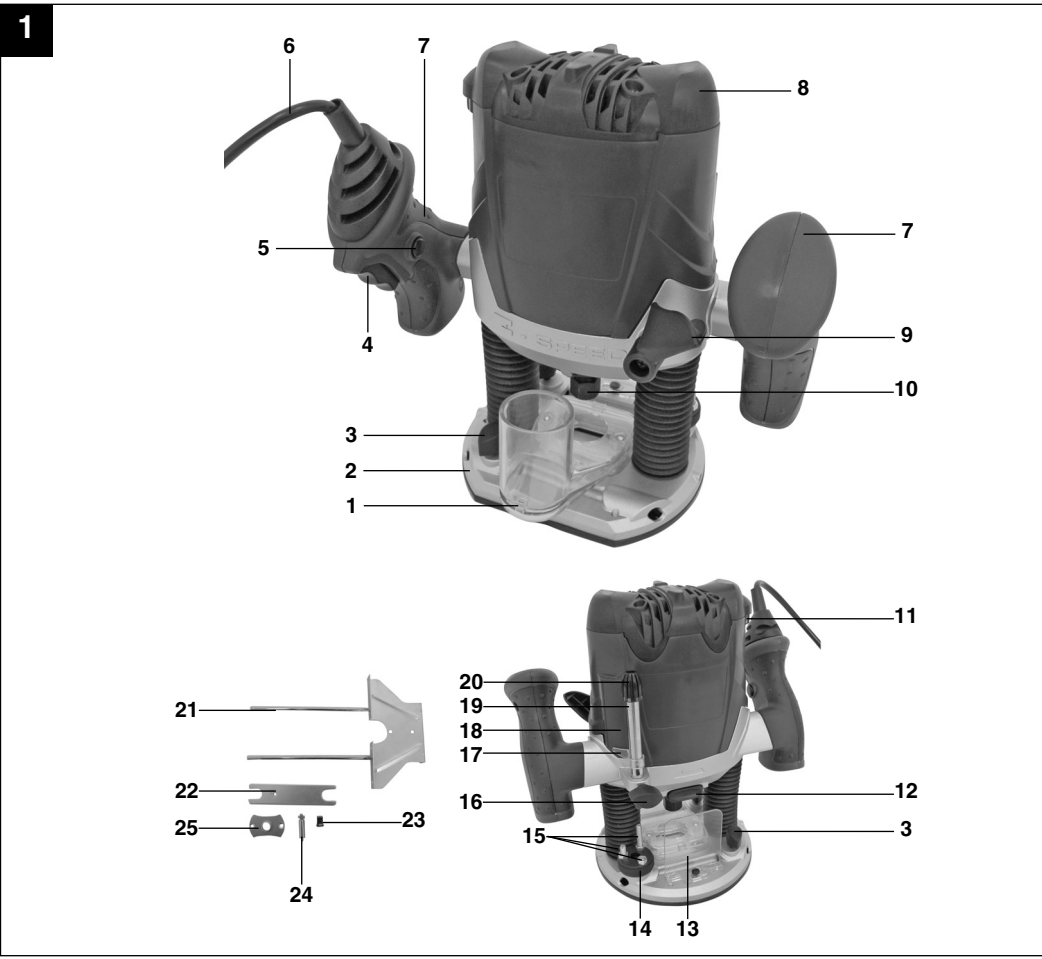

1

Art.-Nr.: 43.504.90

I.-Nr.: 01017

Einhell®

RT-RO **55**

Obsah je uzamčen

Dokončete, prosím, proces objednávky.

Následně budete mít přístup k celému dokumentu.