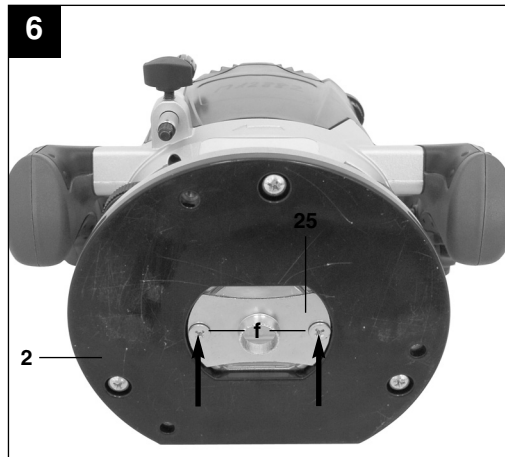

1

Art.-Nr.: 43.504.90

I.-Nr.: 01017

Einhell®

RT-RO **55**

Obsah je uzamčen

Dokončete, prosím, proces objednávky.

Následně budete mít přístup k celému dokumentu.