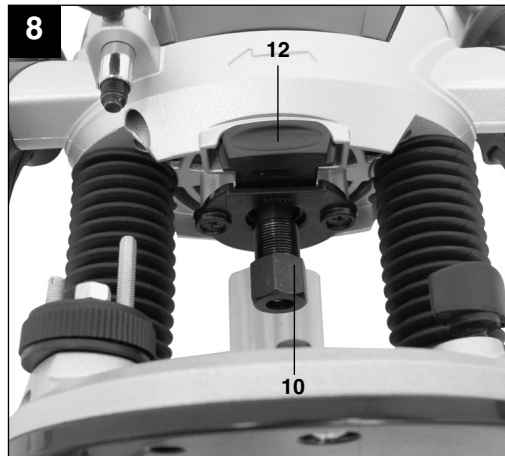

1

Art.-Nr.: 43.504.90

I.-Nr.: 01017

Einhell®

RT-RO **55**

Obsah je uzamčen

Dokončete, prosím, proces objednávky.

Následně budete mít přístup k celému dokumentu.