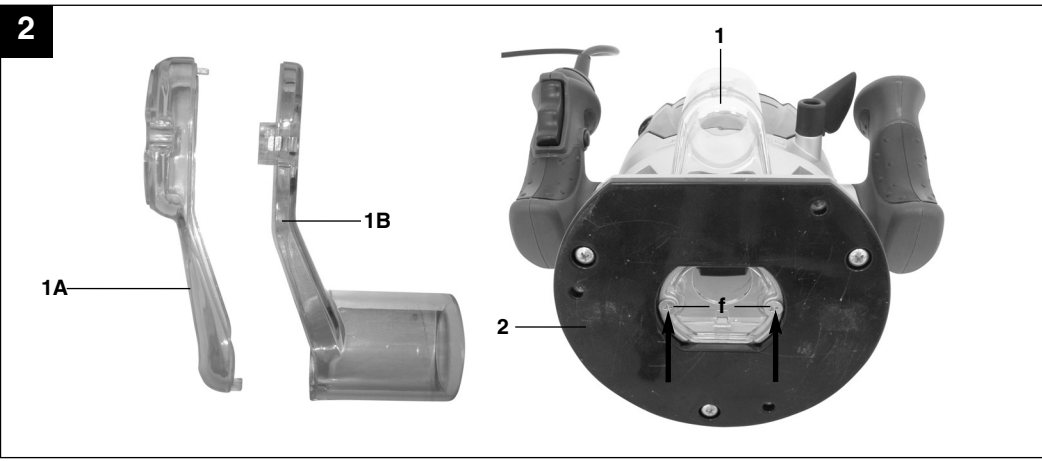

1

Art.-Nr.: 43.504.90

I.-Nr.: 01017

Einhell®

RT-RO **55**

Obsah je uzamčen

Dokončete, prosím, proces objednávky.

Následně budete mít přístup k celému dokumentu.