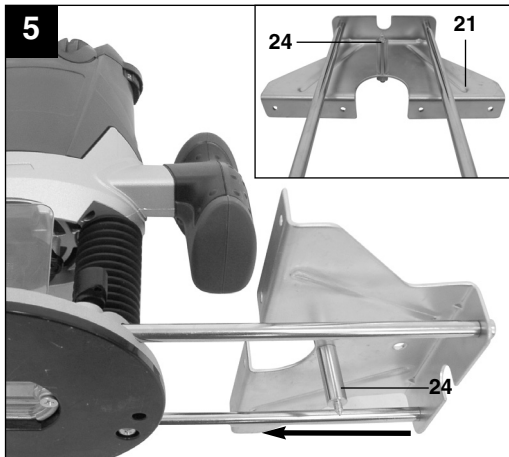

1

Art.-Nr.: 43.504.90

I.-Nr.: 01017

Einhell®

RT-RO **55**

Obsah je uzamčen

Dokončete, prosím, proces objednávky.

Následně budete mít přístup k celému dokumentu.