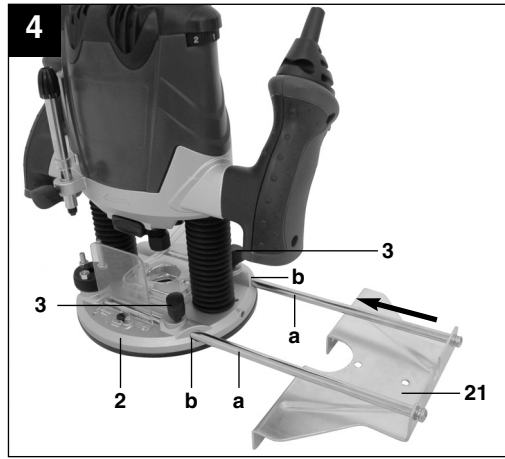

1

Art.-Nr.: 43.504.90

I.-Nr.: 01017

Einhell®

RT-RO **55**

Obsah je uzamčen

Dokončete, prosím, proces objednávky.

Následně budete mít přístup k celému dokumentu.