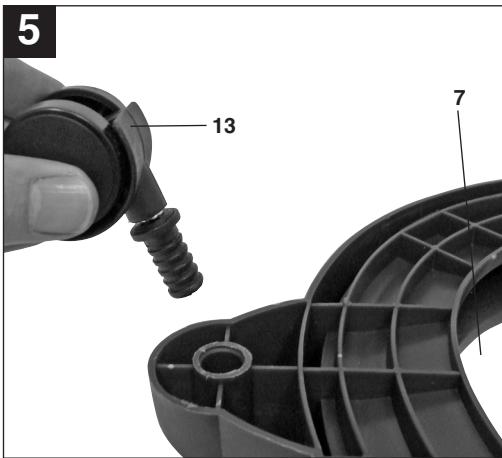

Art.-Nr.: 23.421.67

I.-Nr.: 11012

Einhell
HOMETH-VC **1820 S**

1

2

2

Obsah je uzamčen

Dokončete, prosím, proces objednávky.