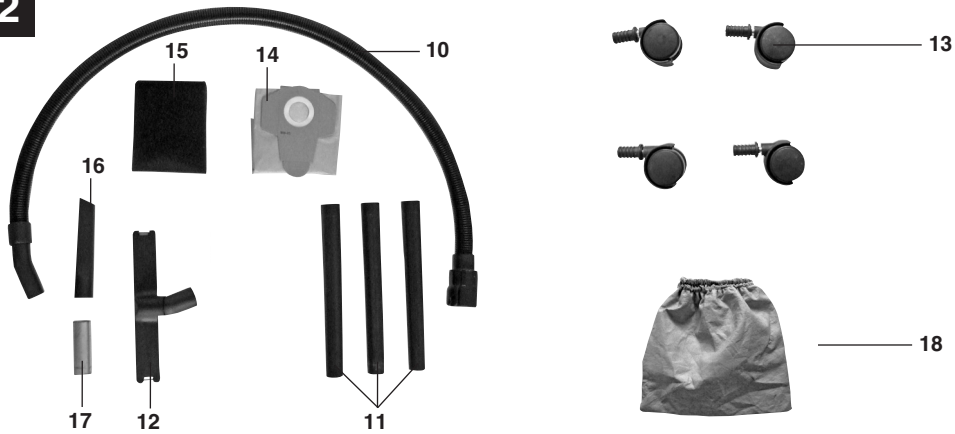

Art.-Nr.: 23.421.67

I.-Nr.: 11012

Einhell
HOMETH-VC **1820 S**

1

2

2

Obsah je uzamčen

Dokončete, prosím, proces objednávky.