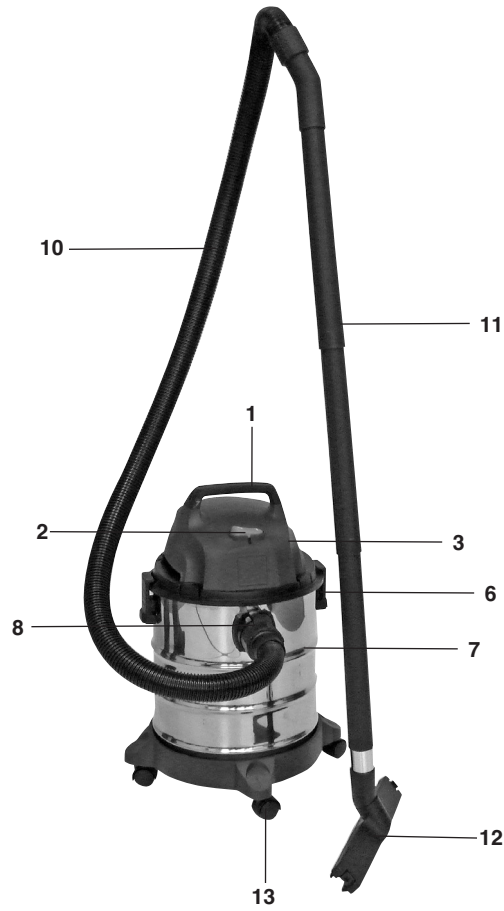

Art.-Nr.: 23.421.67

I.-Nr.: 11012

Einhell
HOMETH-VC **1820 S**

1

2

2

Obsah je uzamčen

Dokončete, prosím, proces objednávky.