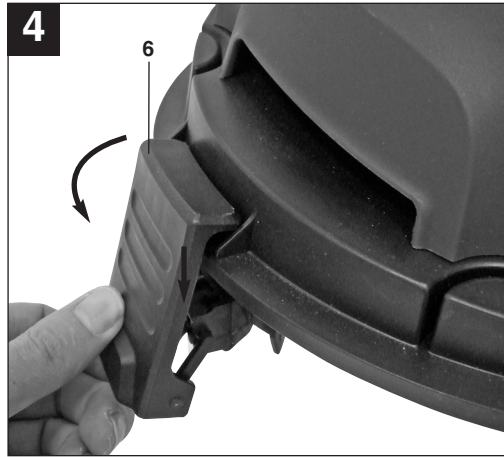

Art.-Nr.: 23.421.67

I.-Nr.: 11012

Einhell
HOMETH-VC **1820 S**

1

2

2

Obsah je uzamčen

Dokončete, prosím, proces objednávky.