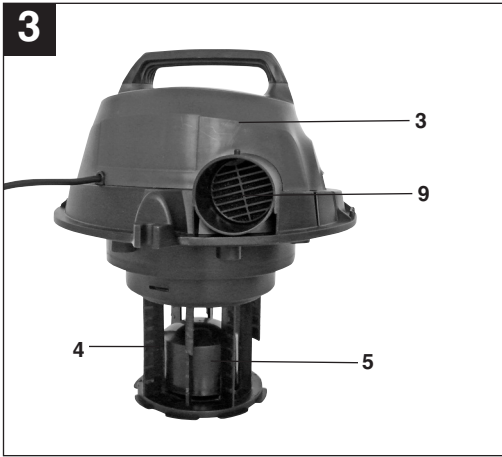

Art.-Nr.: 23.421.67

I.-Nr.: 11012

Einhell
HOMETH-VC **1820 S**

1

2

2

Obsah je uzamčen

Dokončete, prosím, proces objednávky.