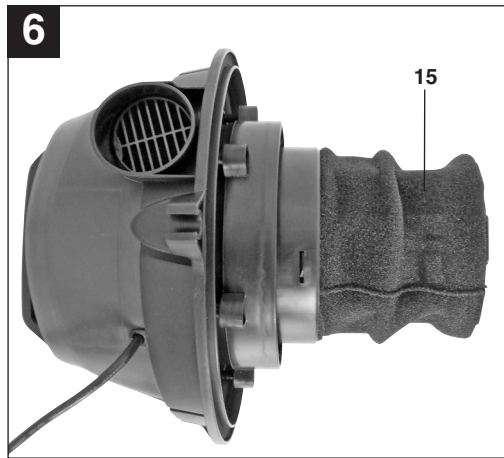

Art.-Nr.: 23.421.67

I.-Nr.: 11012

Einhell
HOMETH-VC **1820 S**

1

2

2

Obsah je uzamčen

Dokončete, prosím, proces objednávky.