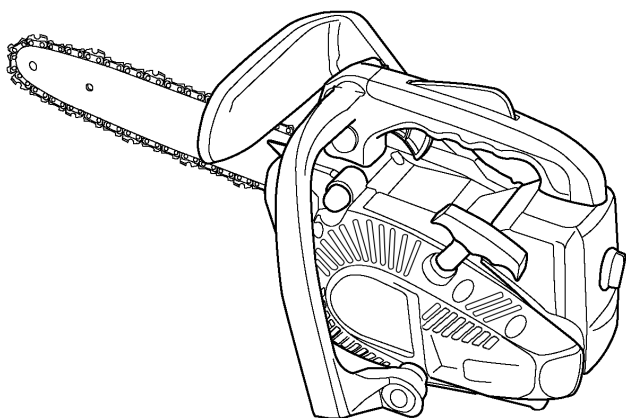

ORIGINÁLNÍ (PŮVODNÍ) NÁVOD K OBSLUZE

RPCS 2530

Benzinová řetězová pila

Výrobce:

GARLAND distributor, s.r.o., Hradecká 1136, 50601 Jičín, Česká republika

Ⓢ Před prvním použitím si pečlivě přečtěte tento návod k obsluze.

(CZ) Tato řetězová pila může být používána pouze osobami, které jsou speciálně vyškoleny pro ošetřování stromů.

Prořezávací řetězové pily s benzínovým motorem pro kácení a ošetřování stromů jsou vybaveny rukojetí umístěnou na horní části pily a jsou speciálně určeny pro uživatele, kteří byli vyškoleni pro práce v korunách stromů při prořezávání a zkracování větví.

(SK) Táto reťazová pila môže byť používaná iba osobami, ktoré sú špeciálne vyškolené pre ošetrovanie stromov. Prerezávacie reťazové pily s benzínovým motorom na stínanie a ošetrovanie stromov sú vybavené rukoväťou umiestnenou na hornej časti pily a sú špeciálne určené pre používateľov, ktorí boli vyškolení na práce v korunách stromov pri prerezávaní a skracovaní vetiev.