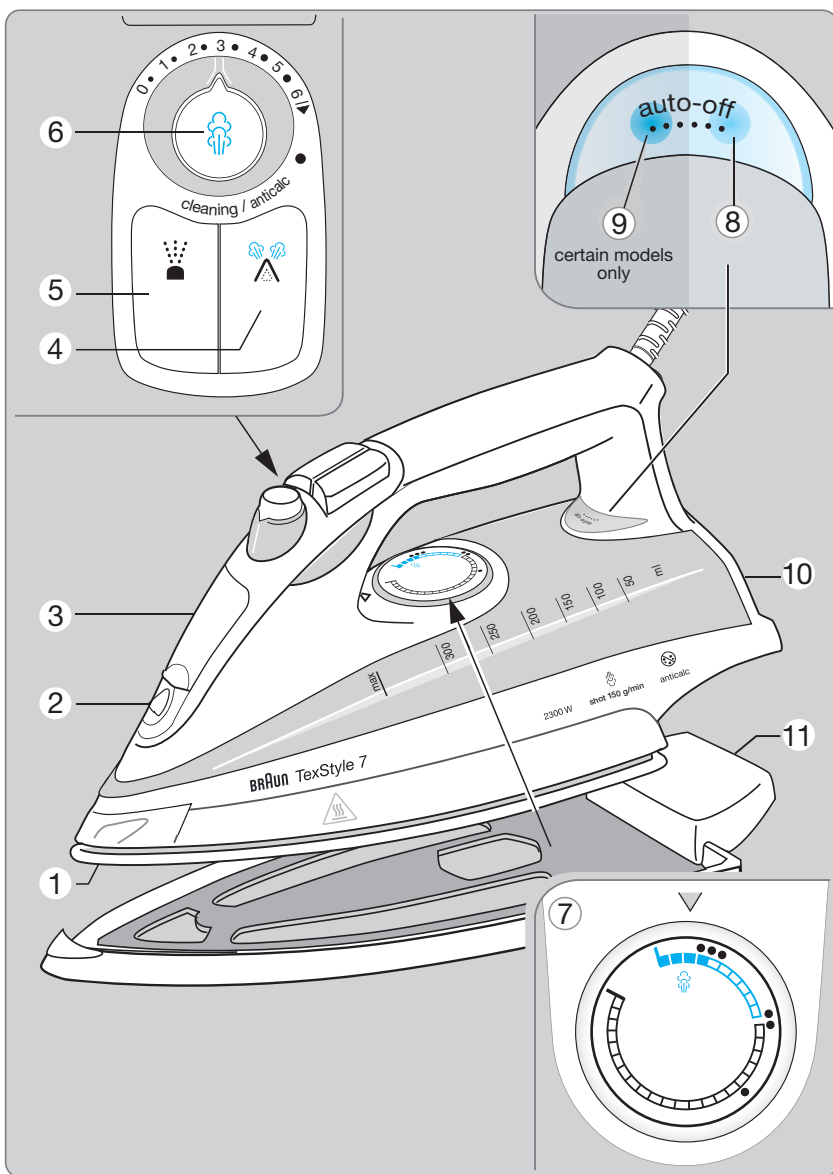

Deutsch	6
English	9
Français	12
Español	15
Português	18
Italiano	21
Nederlands	24
Dansk	27
Norsk	30
Svenska	33
Suomi	36
Polski	39
Český	42
Slovenský	45
Magyar	48
Hrvatski	51
Slovenski	54
Türkçe	57
Română (MD)	60
Ελληνικά	63
Қазақ	67
Русский	70
Українська	73
عربي	79

De'Longhi-Braun-Household GmbH
Carl-Ulrich-Straße 4
63263 Neu-Isenburg/Germany

5712710284/05.15/ TS 715-715A-725-725A-735TP-745A INT
DE/UK/FR/ES/PT/IT/NL/DK/NO/SE/FI/PL/CZ/SK/HU/HR/SI/
TR/RO/MD/GR/KZ/RU/UA/Arab

A