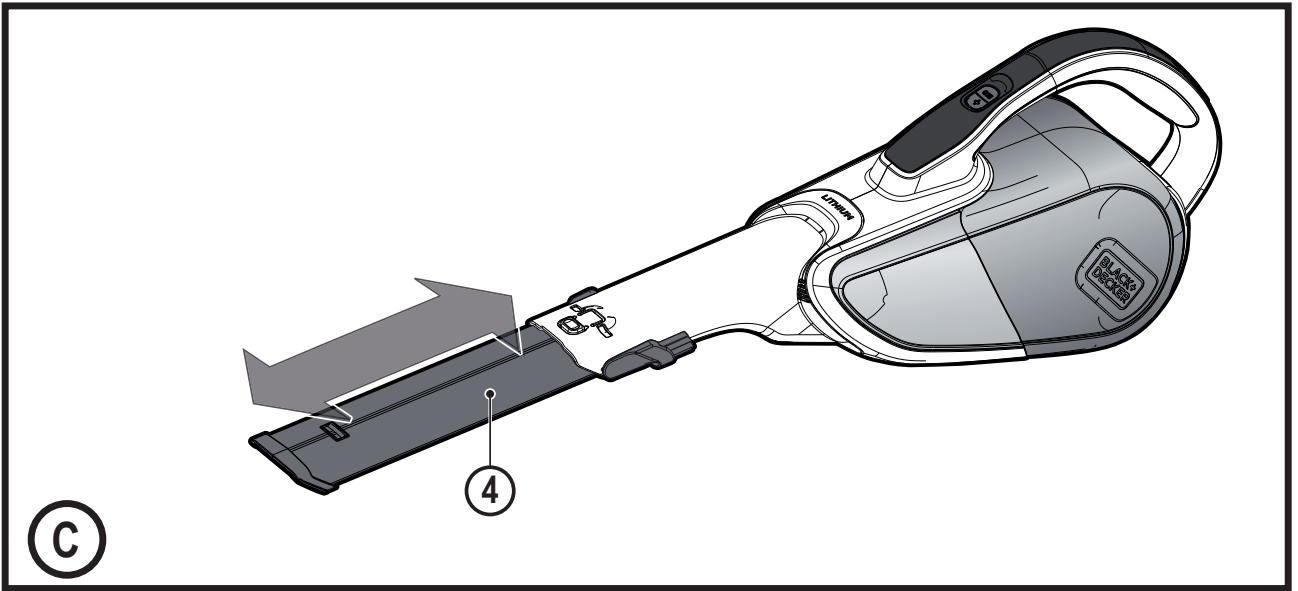

Upozornění !
Určeno pro kutily.

588779 - 98 CZ

Přeloženo z původního návodu

www.blackanddecker.eu

DVJ215J
DVJ315J
DVJ320J
DVJ325J
DVJ325BF
DVJ325BFS

DVJ215J,
DVJ 315J,
DVJ320J,
DVJ325J

Obsah je uzamčen

Dokončete, prosím, proces objednávky.