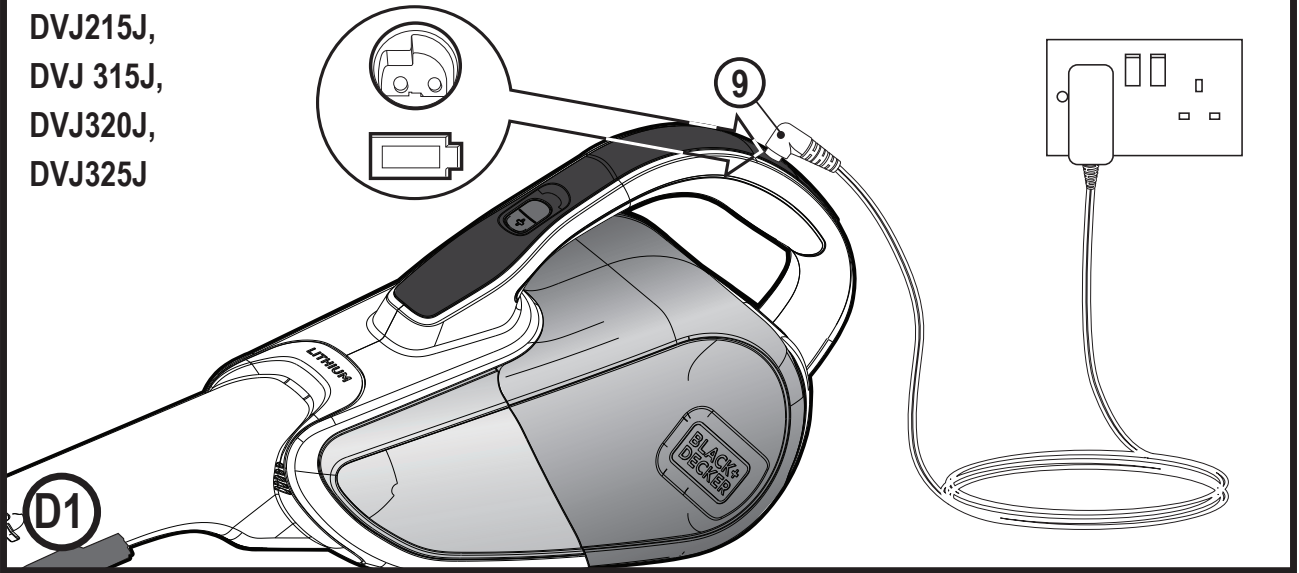

Upozornění !
Určeno pro kutily.

588779 - 98 CZ

Přeloženo z původního návodu

www.blackanddecker.eu

DVJ215J
DVJ315J
DVJ320J
DVJ325J
DVJ325BF
DVJ325BFS

DVJ215J,
DVJ 315J,
DVJ320J,
DVJ325J

Obsah je uzamčen

Dokončete, prosím, proces objednávky.