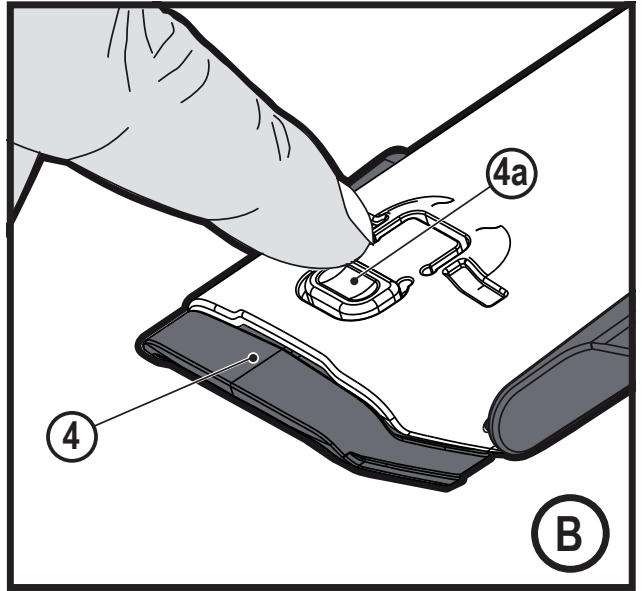

Upozornění !
Určeno pro kutily.

588779 - 98 CZ

Přeloženo z původního návodu

www.blackanddecker.eu

DVJ215J
DVJ315J
DVJ320J
DVJ325J
DVJ325BF
DVJ325BFS

DVJ215J,
DVJ 315J,
DVJ320J,
DVJ325J

Obsah je uzamčen

Dokončete, prosím, proces objednávky.