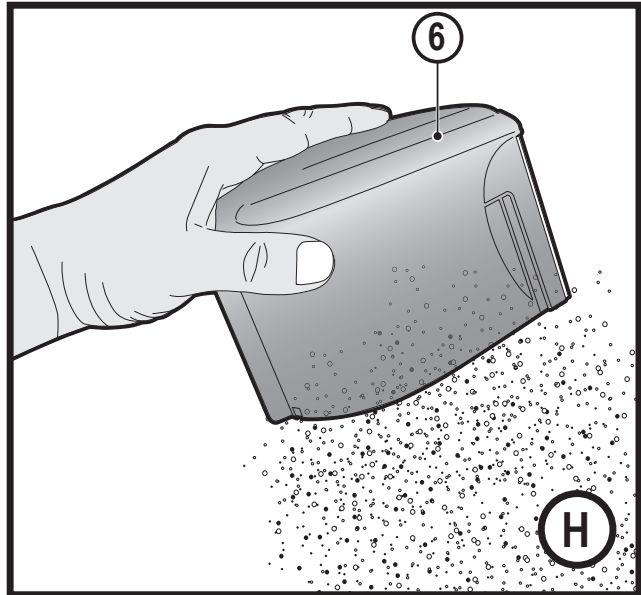

Upozornění !
Určeno pro kutily.

588779 - 98 CZ

Přeloženo z původního návodu

www.blackanddecker.eu

DVJ215J
DVJ315J
DVJ320J
DVJ325J
DVJ325BF
DVJ325BFS

DVJ215J,
DVJ 315J,
DVJ320J,
DVJ325J

Obsah je uzamčen

Dokončete, prosím, proces objednávky.