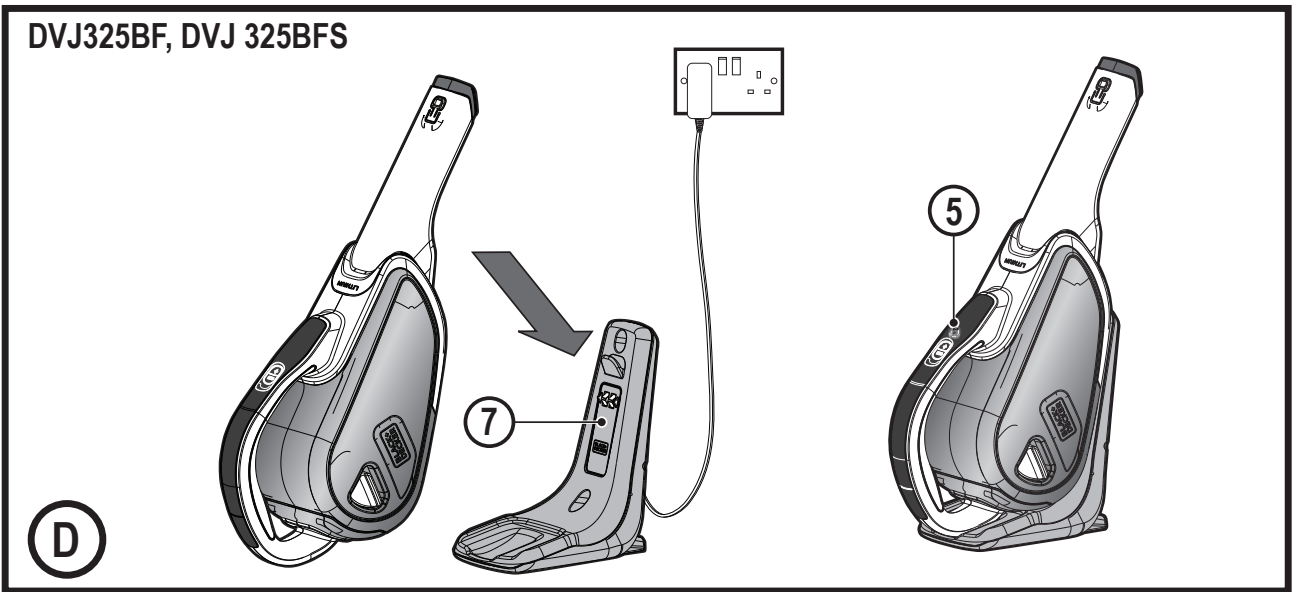

Upozornění !
Určeno pro kutily.

588779 - 98 CZ

Přeloženo z původního návodu

www.blackanddecker.eu

DVJ215J
DVJ315J
DVJ320J
DVJ325J
DVJ325BF
DVJ325BFS

DVJ215J,
DVJ 315J,
DVJ320J,
DVJ325J

Obsah je uzamčen

Dokončete, prosím, proces objednávky.