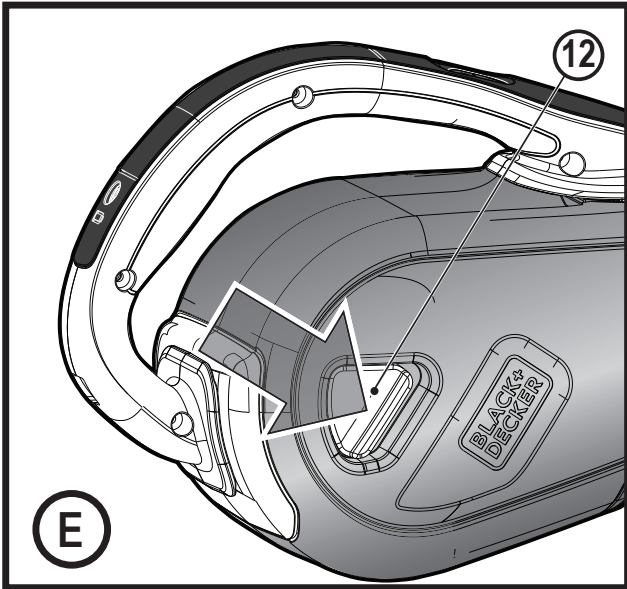

Upozornění !
Určeno pro kutily.

588779 - 98 CZ

Přeloženo z původního návodu

www.blackanddecker.eu

DVJ215J
DVJ315J
DVJ320J
DVJ325J
DVJ325BF
DVJ325BFS

DVJ215J,
DVJ 315J,
DVJ320J,
DVJ325J

Obsah je uzamčen

Dokončete, prosím, proces objednávky.