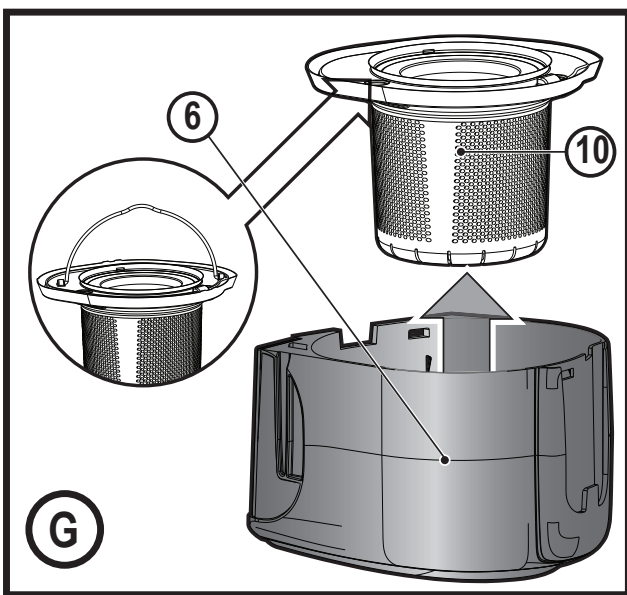

Upozornění !
Určeno pro kutily.

588779 - 98 CZ

Přeloženo z původního návodu

www.blackanddecker.eu

DVJ215J
DVJ315J
DVJ320J
DVJ325J
DVJ325BF
DVJ325BFS

DVJ215J,
DVJ 315J,
DVJ320J,
DVJ325J

Obsah je uzamčen

Dokončete, prosím, proces objednávky.