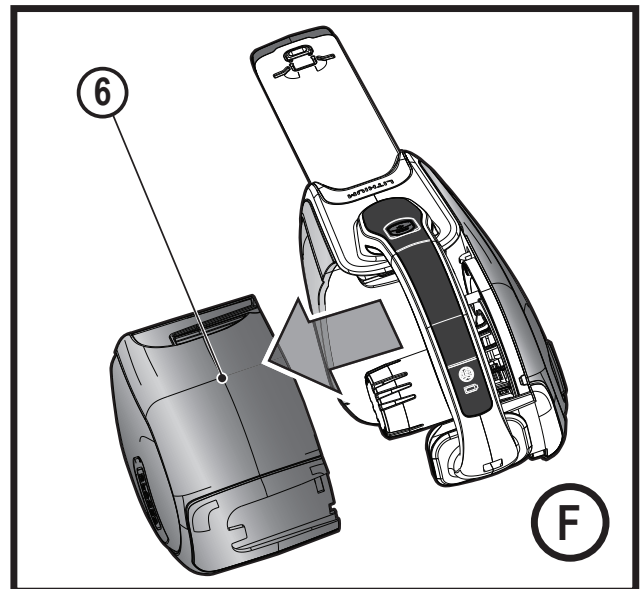

Upozornění !
Určeno pro kutily.

588779 - 98 CZ

Přeloženo z původního návodu

www.blackanddecker.eu

DVJ215J
DVJ315J
DVJ320J
DVJ325J
DVJ325BF
DVJ325BFS

DVJ215J,
DVJ 315J,
DVJ320J,
DVJ325J

Obsah je uzamčen

Dokončete, prosím, proces objednávky.