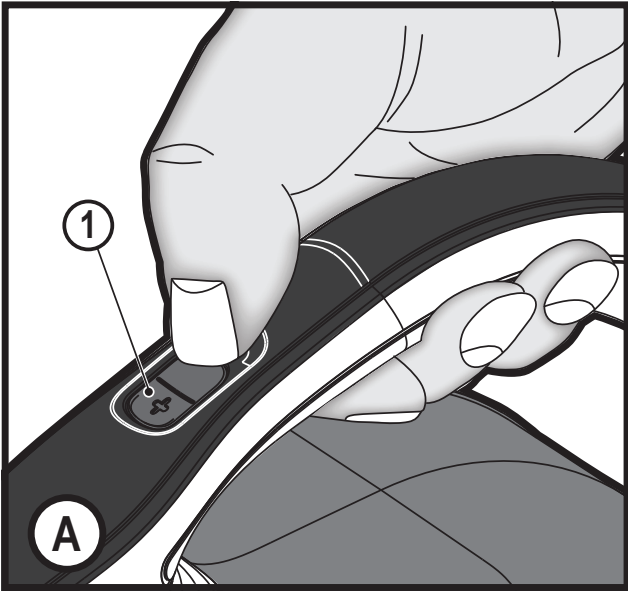

Upozornění !
Určeno pro kutily.

588779 - 98 CZ

Přeloženo z původního návodu

www.blackanddecker.eu

DVJ215J
DVJ315J
DVJ320J
DVJ325J
DVJ325BF
DVJ325BFS

DVJ215J,
DVJ 315J,
DVJ320J,
DVJ325J

Obsah je uzamčen

Dokončete, prosím, proces objednávky.