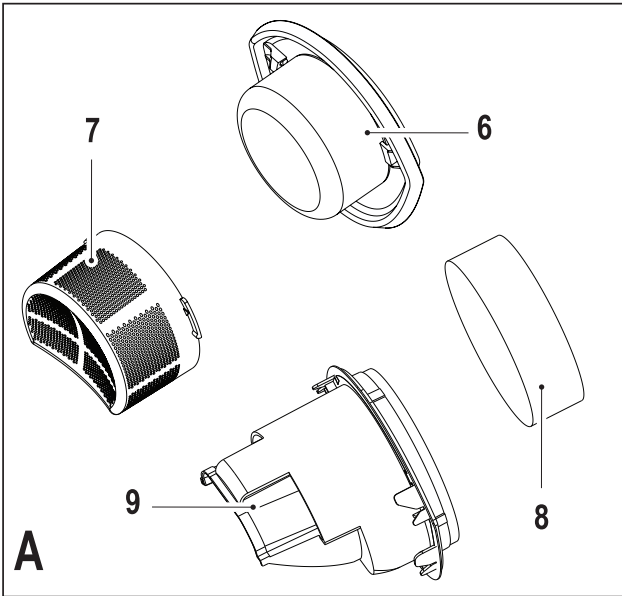

**Upozornění !**  
**Určeno pro kutily.**

588779 - 71 CZ

Přeloženo z původního návodu

[www.blackanddecker.eu](http://www.blackanddecker.eu)

**NVB115W**  
**NVB115WA**  
**NVB215W**  
**NVB215WA**  
**WDB115W**  
**WDB115WA**  
**WDB215W**  
**WDB215WA**