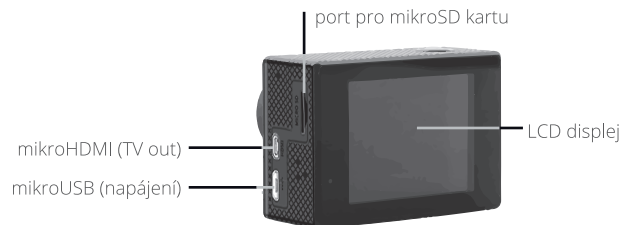

PARAMETRY

Displej:	LCD 2"
Úhel záběru:	170°
Paměť:	Micro SD (max. 32 GB, není součástí balení)
Rozlišení videonahrávky:	4K 25fps, 2,7K 30fps, Full HD 60/30fps
Max. rozlišení fotografií:	12 megapixelů (4032 x 3024)
Režimy focení:	1 snímek / časovač / časosběrné foto / sekvenční
Frekvence optického zdroje:	50 Hz / 60Hz
Výstup:	HDMI / microUSB
Výdrž baterie:	90min
Kapacita akumulátoru:	1050 mAh
Doba nabíjení:	5 hodin
Rozměry kamery:	5,9 x 4,1 x 2,1 cm
Hmotnost:	61g (s baterií)

niceboy

Návod k obsluze kamery Niceboy® VEGA 4K

PŘIPOJENÍ KAMERY K TELEFONU POMOCÍ WIFI

Nejprve si do Vašeho telefonu (zdarma) stáhněte aplikaci: **Ez iCam App**

Aplikaci zatím neotvírejte a následujte další postup:

1. Zmáčkněte z boku kamery dolní (WiFi) tlačítko, čímž aktivujete v kameře WiFi.
2. Otevřete nastavení ve Vašem telefonu a připojte se k WiFi síti Vaší kamery ("iCam VEGA 4K", heslo: 1234567890)
3. Až se k síti připojíte, můžete již otevřít aplikaci a začít kameru ve Vašem telefonu ovládat. Pro vypnutí WiFi stiskněte dolní šipku na 3s.

iOS / Android
App Download