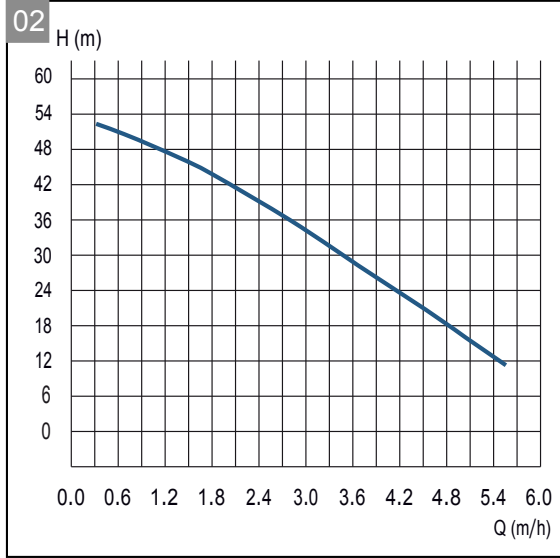

Inhaltsverzeichnis

D	5
EN	10
FR	15
IT	20
SL	25
HR	30
PL	35
CS	40
SK	45
HU	50
SR	55
DA	60
SV	65
NO	69
FI	74
LT	79
LV	84
ET	89
RU	93
UK	98

© 2016

AL-KO KOBER GROUP Kötz, Germany

This documentation or excerpts therefrom may not be reproduced or disclosed to third parties without the express permission of the AL-KO KOBER GROUP.