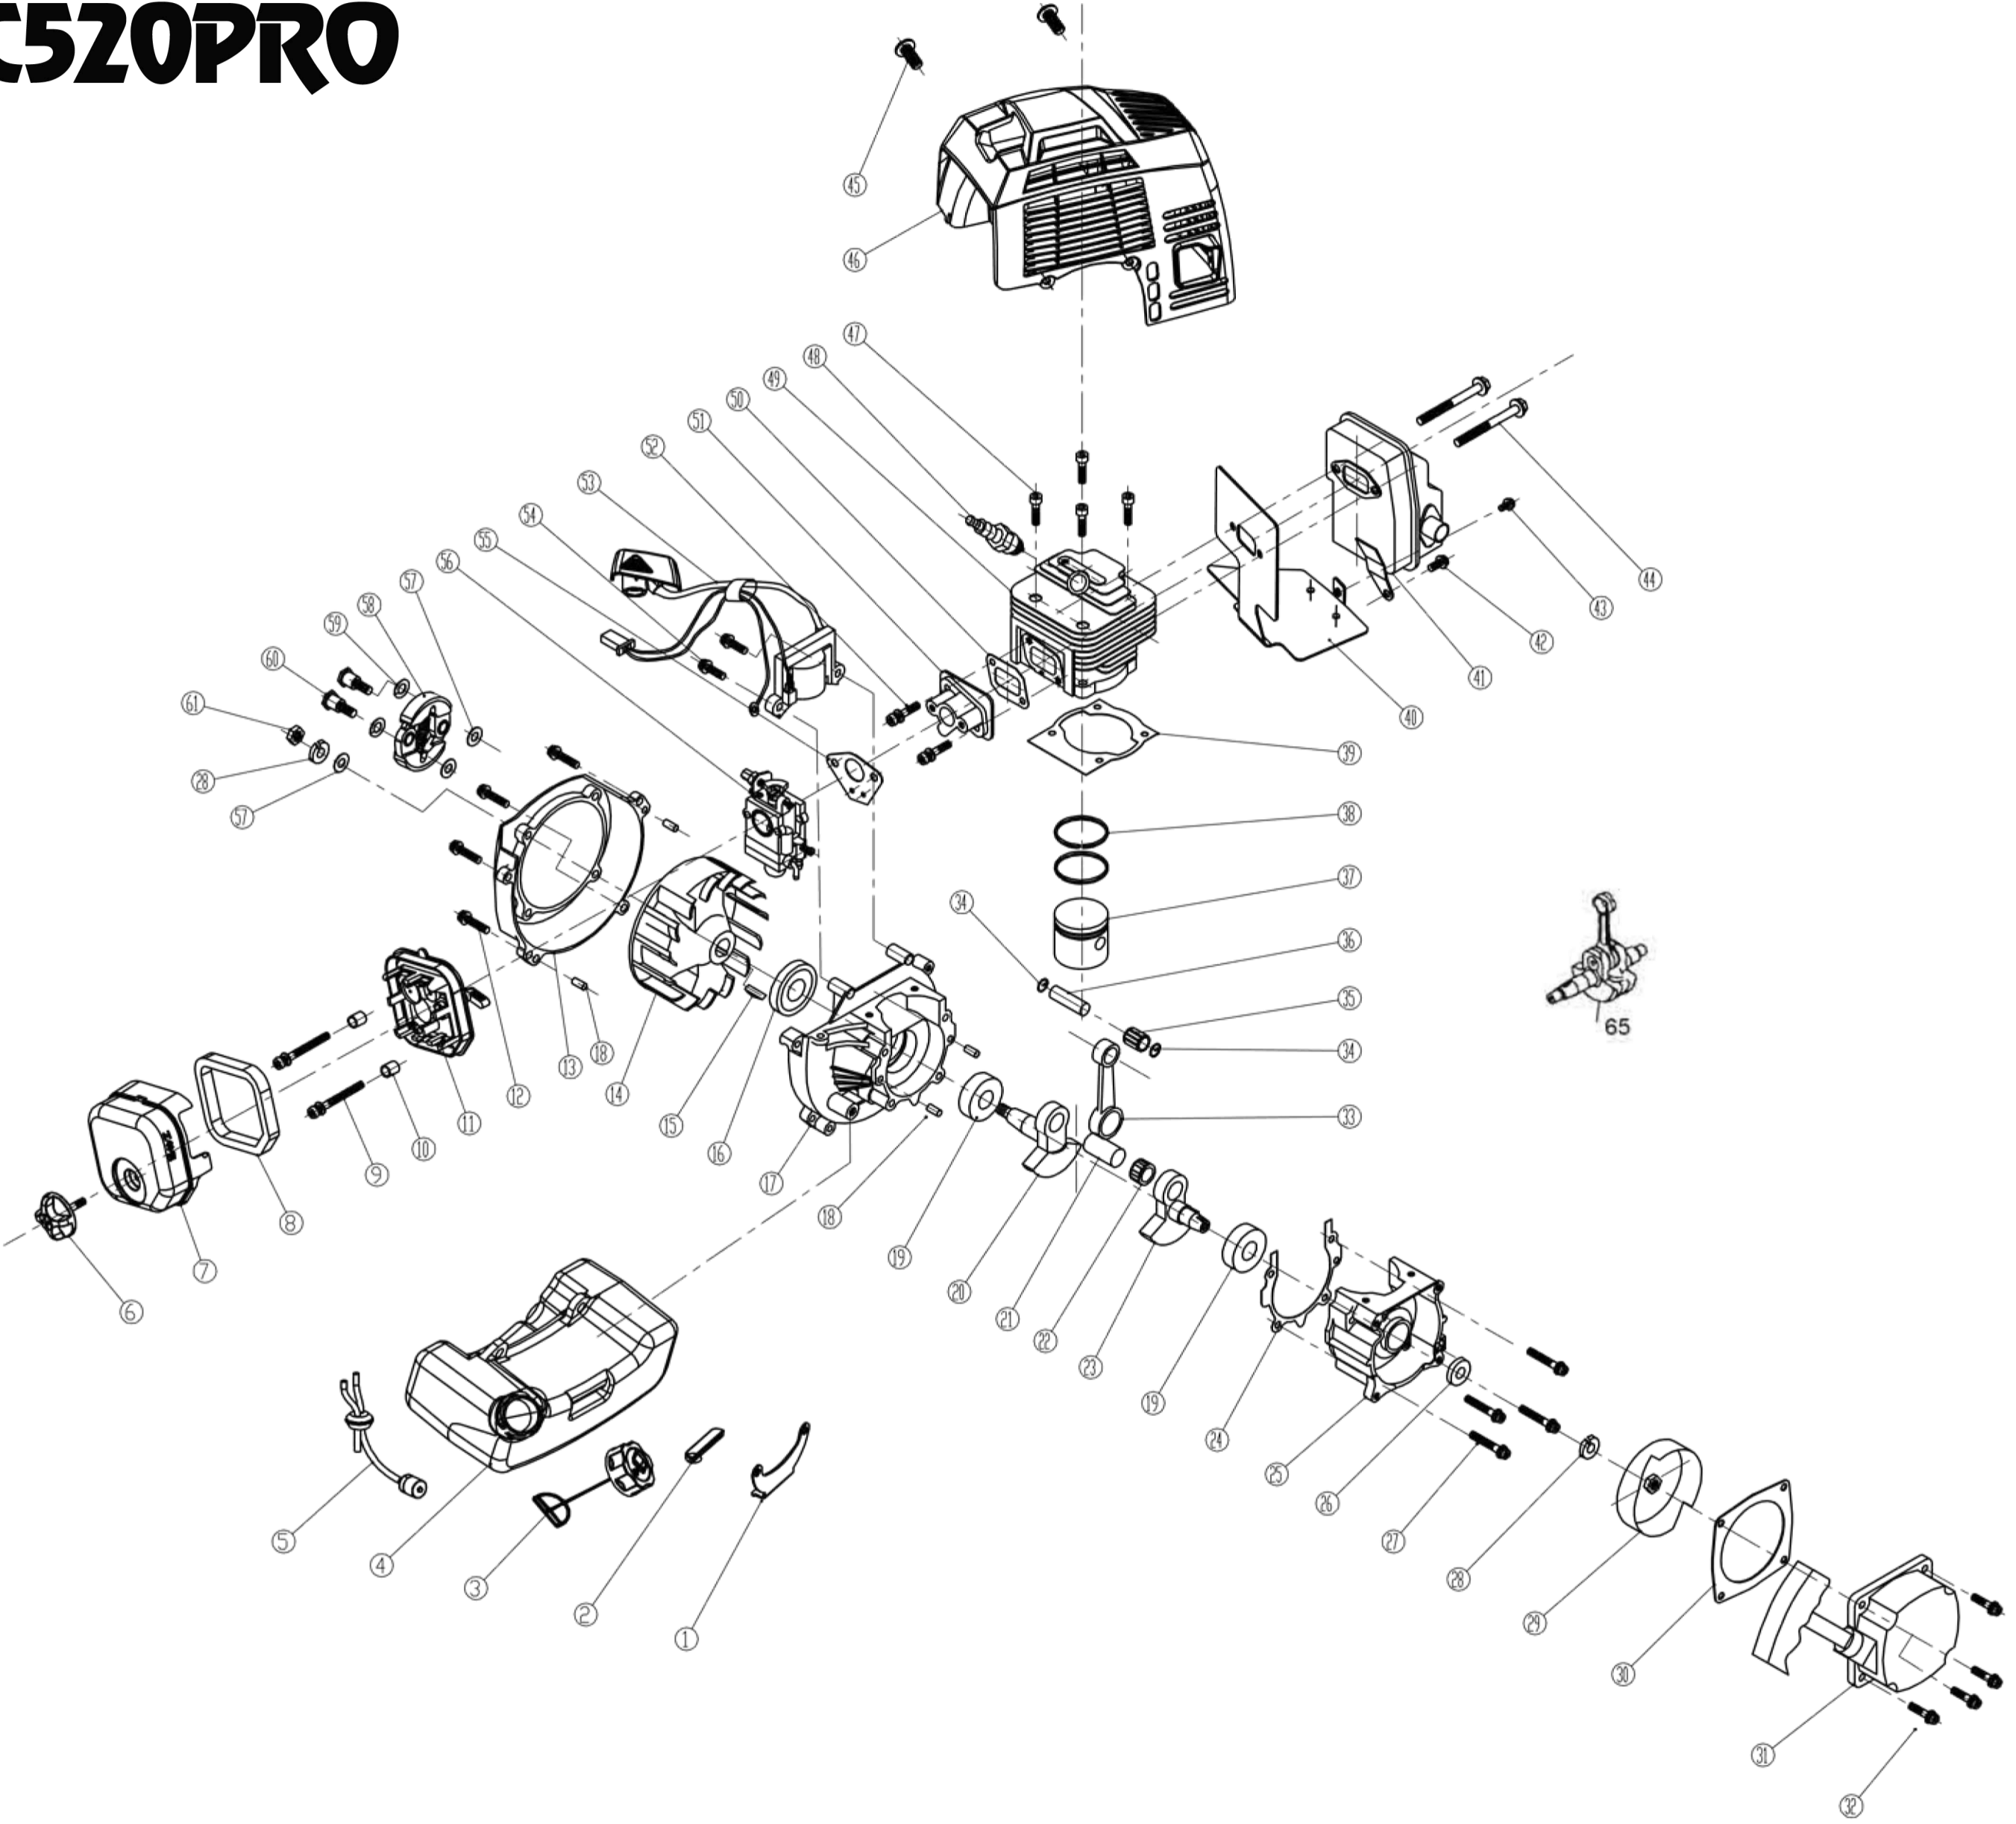

# VeGA BC520PRO

No.	ID zboží	Název
1	BC430M001	držák nádrže
2	BC430M002	krytka držáku
3	BC430M003	víčko
4	BC430M004	nádrž
5	BC430M005	hadičky komplet
6	BC430M006	šroub
7	BC430M007	kryt filtru
8	BC430M008	vzduchový filtr
9	BC430M009	šroub
10	BC430M010	pouzdro
11	BC430M011	držák filtru
12	BC430M012	šroub
13	BC430M013	kryt motoru
14	BC430M014	Elektromagnet - setr.
15	BC430M015	klínek
16	BC430M016	gufero
17	BC430M017	blok motoru
18	BC430M018	čep
19	BC430M019	ložisko
20	pouze komplet obj.č. BC520M065	kliková hřídel L
21	pouze komplet obj.č. BC520M065	ojniční čep
22	pouze komplet obj.č. BC520M065	ložisko
23	pouze komplet obj.č. BC520M065	kliková hřídel P
24	BC430M024	těsnění
25	BC430M025	blok motoru
26	BC430M026	gufero
27	BC430M027	šroub
28	BC430M028	podložka
29	BC430M029	unašeč startování
30	BC430M030	těsnění
31	BC430M031	startovací kladka

No.	ID zboží	Název
32	BC430M032	šroub
33	pouze komplet obj.č. BC520M065	ojnice
34	BC430M034	závlačka čepu
35	BC520M035	ložisko
36	BC520M036	pístní čep
37	BC520M037	píst
38	BC520M038	pístní kroužky
39	BC430M039	těsnění
40	BC430M040	těsnění výfuku
41	BC430M041	výfuk
42	BC430M042	šroub
43	BC430M043	šroub
44	BC430M044	šroub
45	BC430M045	šroub
46	BC430M046	kryt
47	BC430M047	šroub
48	BC430M048	svíčka
49	BC520M049	válec
50	BC430M050	těsnění
51	BC430M051	příruba
52	BC430M052	šroub
53	BC430M053	zapalování komplet
54	BC430M054	šroub
55	BC430M055	těsnění
56	BC430M056	karburátor
57	BC430M057	podložka
58	BC430M058	spojka set
59	BC430M059	podložka
60	BC430M060	šroub
61	BC430M061	matice

65	BC520M065	kliková hřídel + ojnice
----	-----------	-------------------------

**VeGA BC520PRO**