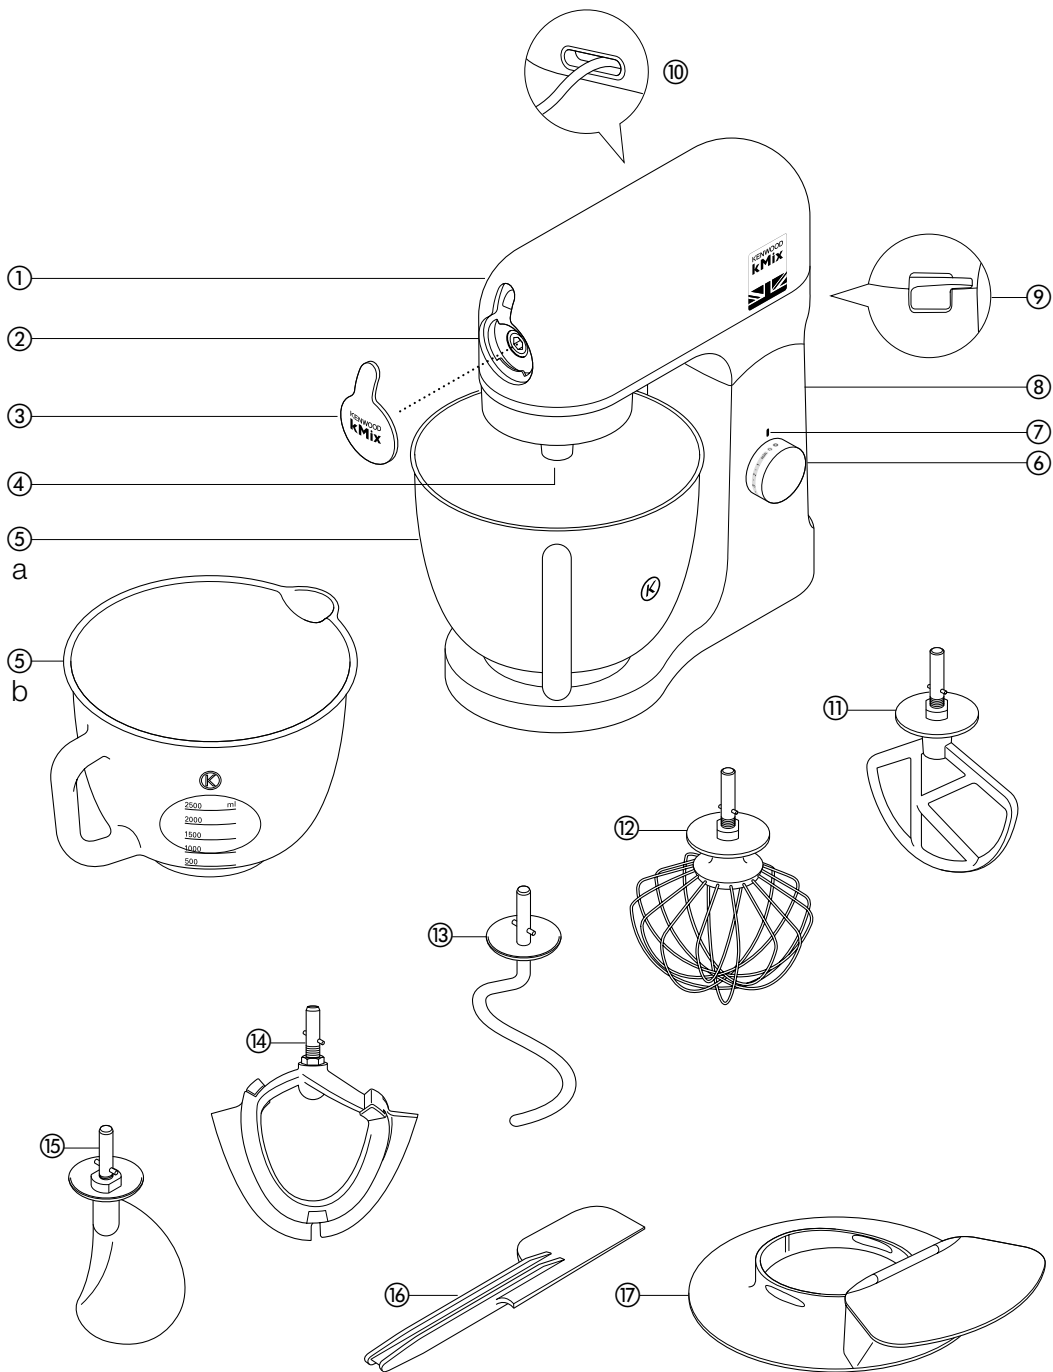

KENWOOD

kMix

TYPE KMX75

instructions
istruzioni
instrucciones
Bedienungsanleitungen
gebruiksaanwijzing

| | |
|-------------------|------------------|
| English | 2 - 11 |
| Nederlands | 12 - 22 |
| Français | 23 - 33 |
| Deutsch | 34 - 44 |
| Italiano | 45 - 55 |
| Português | 56 - 66 |
| Español | 67 - 77 |
| Dansk | 78 - 87 |
| Svenska | 88 - 97 |
| Norsk | 98 - 107 |
| Suomi | 108 - 117 |
| Türkçe | 118 - 127 |
| Česky | 128 - 138 |
| Magyar | 139 - 149 |
| Polski | 150 - 162 |
| Ελληνικά | 163 - 175 |
| Slovenčina | 176 - 186 |
| Українська | 187 - 197 |