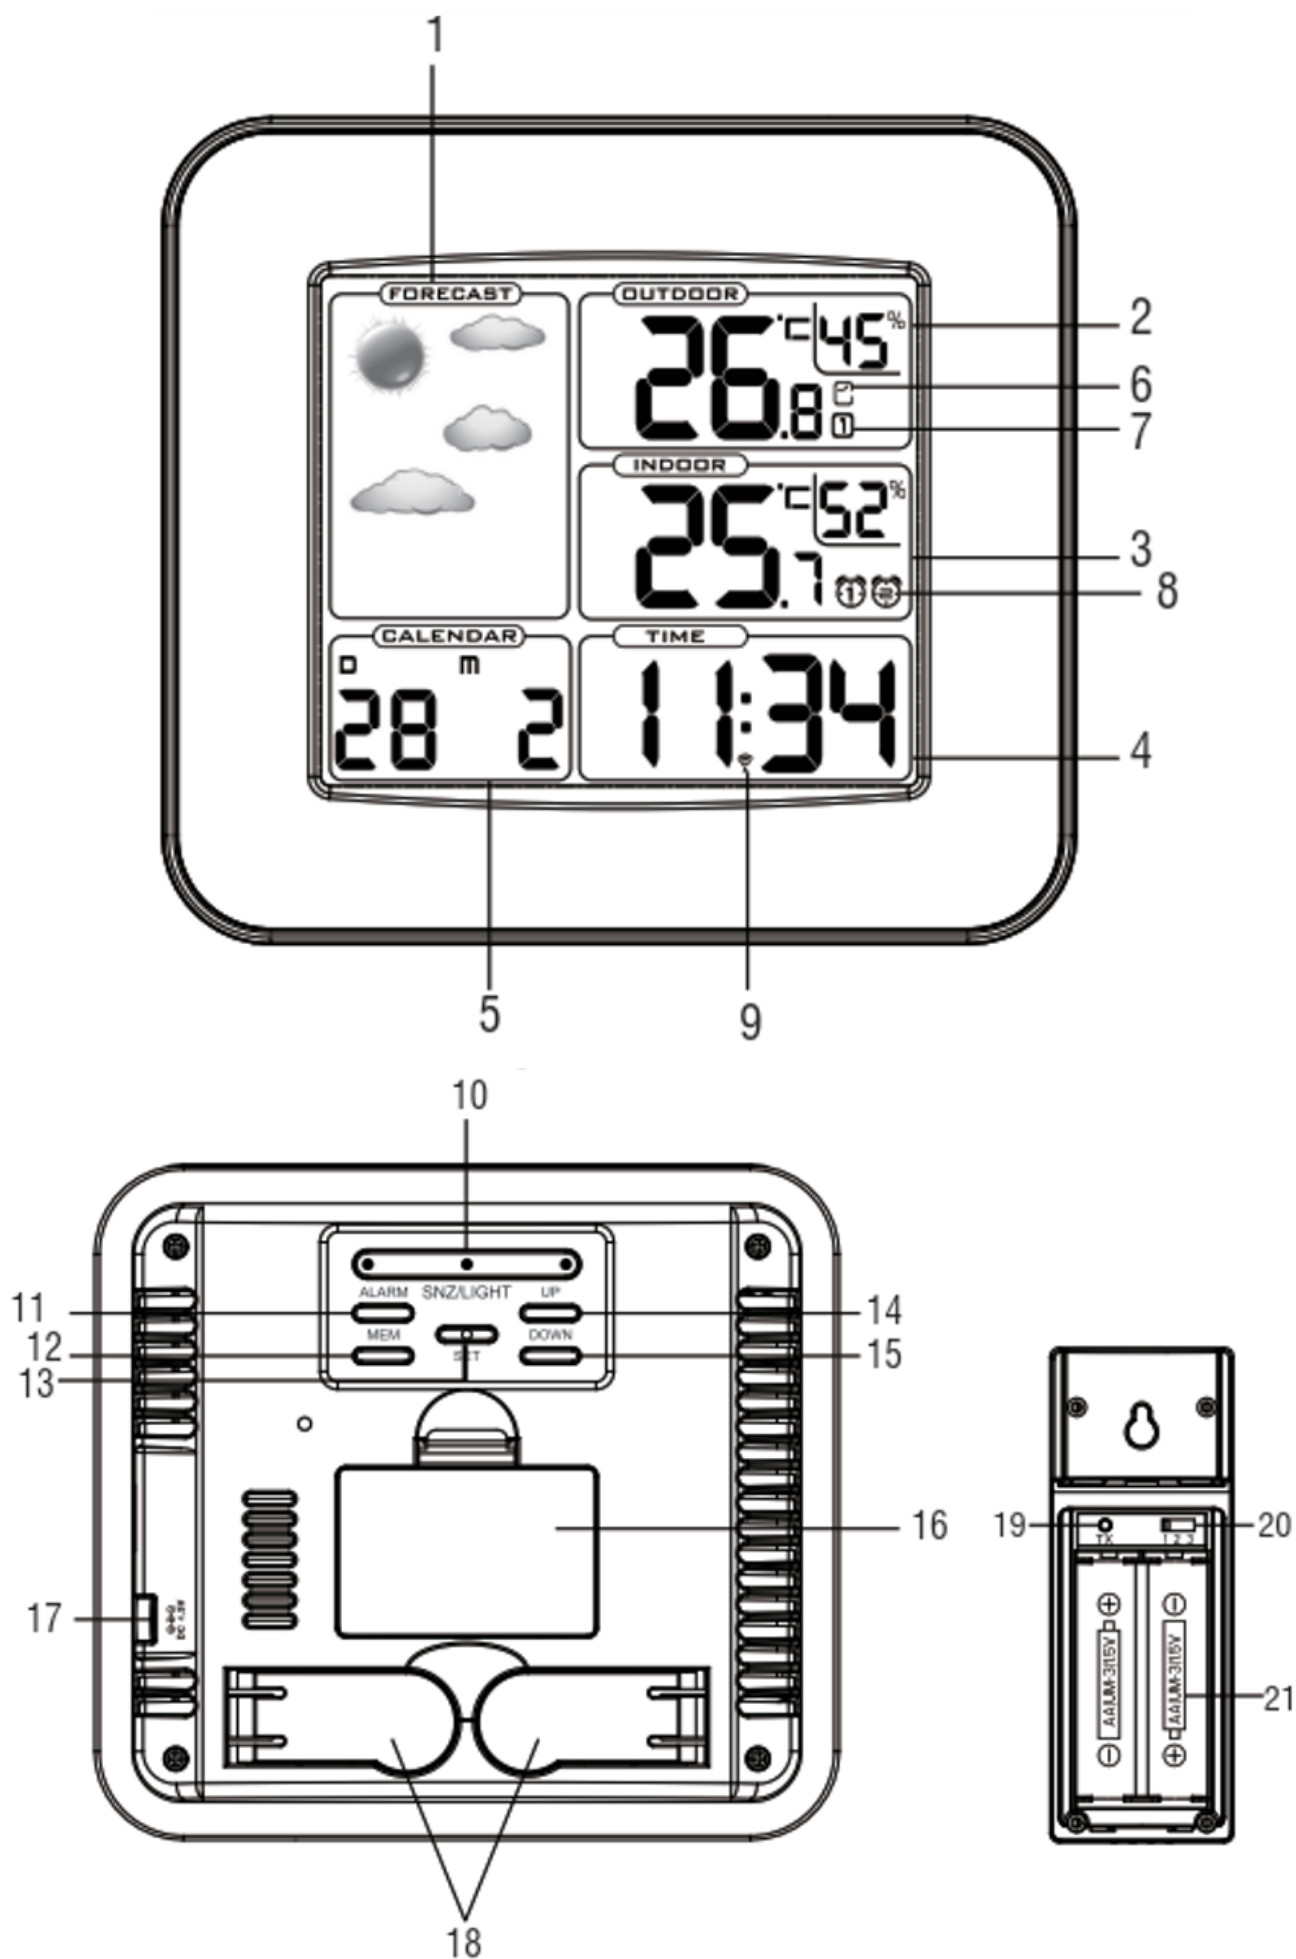

POPIS OVLÁDACÍCH PRVKŮ