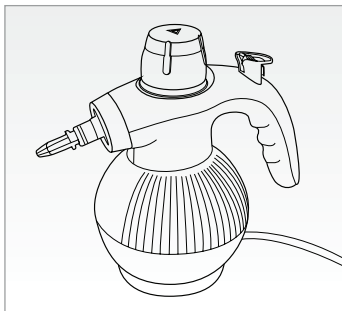

Ariete

Vaporì jet

Parný čistič

Parní čistič

MODEL: 4132/4133

Návod na obsluhu

Návod k obsluze

obr. A