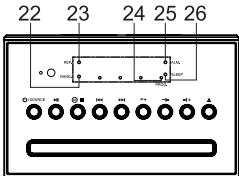

UMÍSTĚNÍ OVLÁDACÍCH PRVKŮ