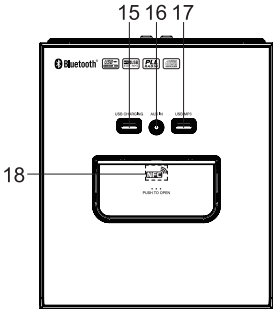

UMÍSTĚNÍ OVLÁDACÍCH PRVKŮ