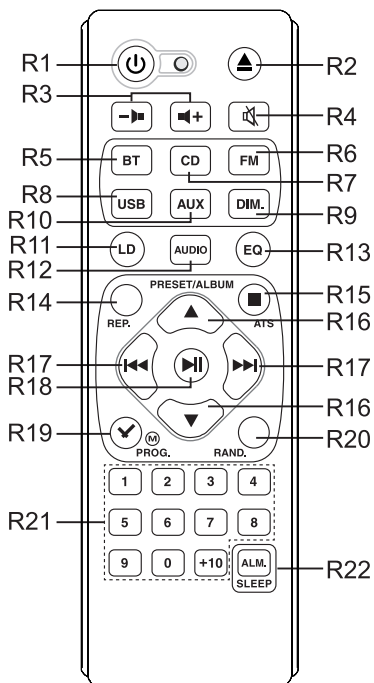

Collection of inspiration

MUSE

**BLUETOOTH REPRODUKTOR S FM RÁDIEM,
CD A USB PORTEM**

M-1350 BTC/BTCW

Návod k obsluze

VYBALENÍ ZAŘÍZENÍ

DÁLKOVÝ OVLADAČ

Před použitím tohoto zařízení si prosím pozorně přečtete tento návod.