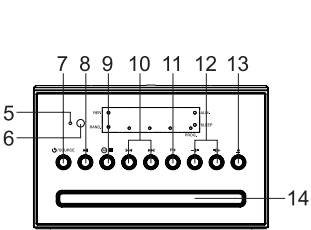

UMÍSTĚNÍ OVLÁDACÍCH PRVKŮ