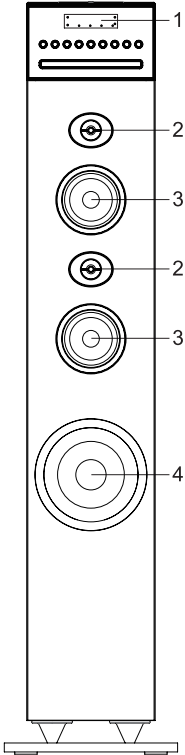

UMÍSTĚNÍ OVLÁDACÍCH PRVKŮ