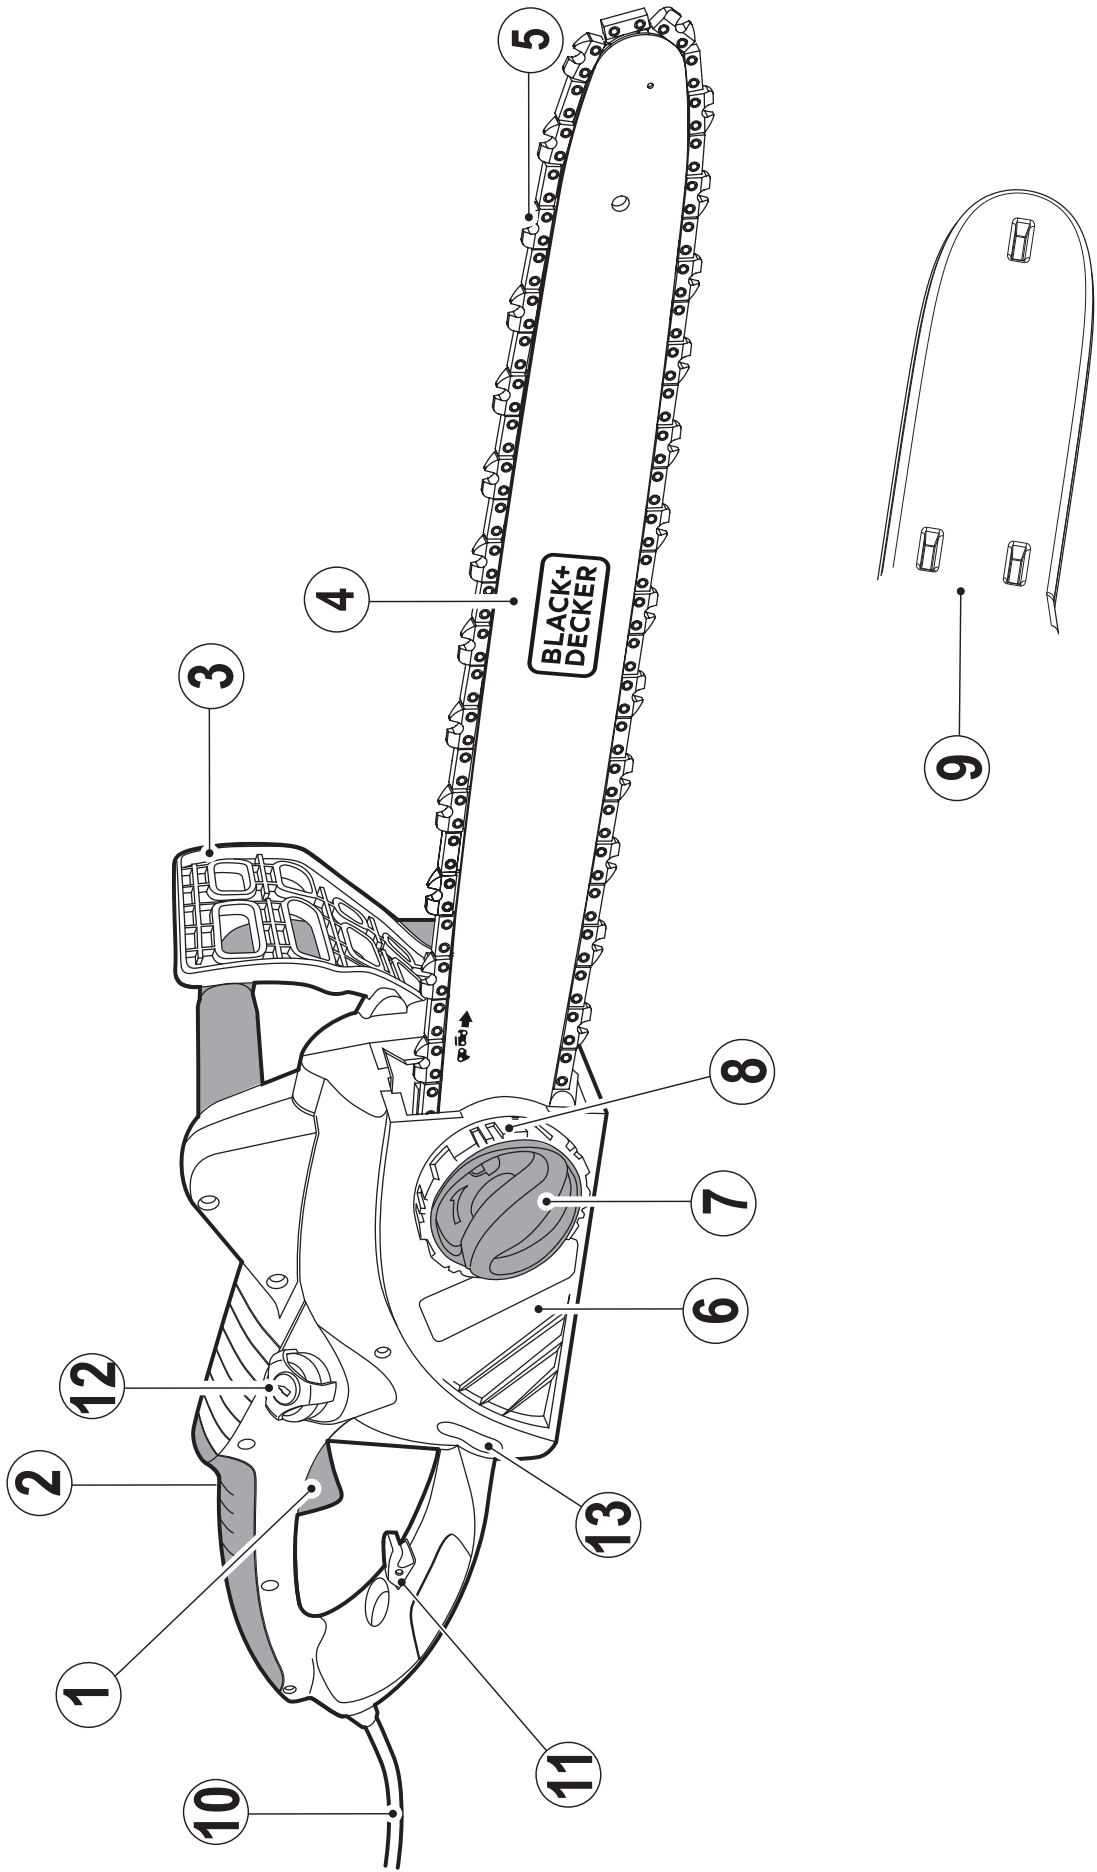

588779 - 43 CZ

Přeloženo z původního návodu

www.blackanddecker.eu

CS2040

CS2245

Obsah je uzamčen

Dokončete, prosím, proces objednávky.

Následně budete mít přístup k celému dokumentu.