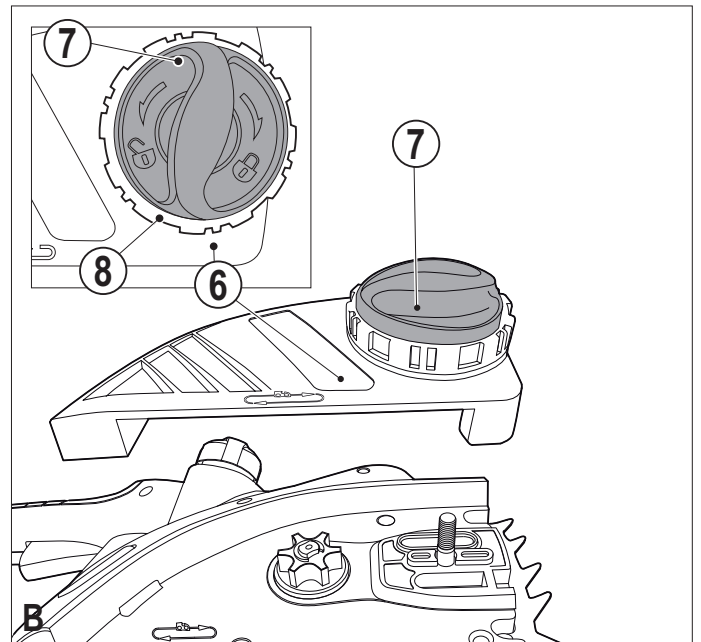

588779 - 43 CZ

Přeloženo z původního návodu

www.blackanddecker.eu

CS2040

CS2245

Obsah je uzamčen

Dokončete, prosím, proces objednávky.

Následně budete mít přístup k celému dokumentu.