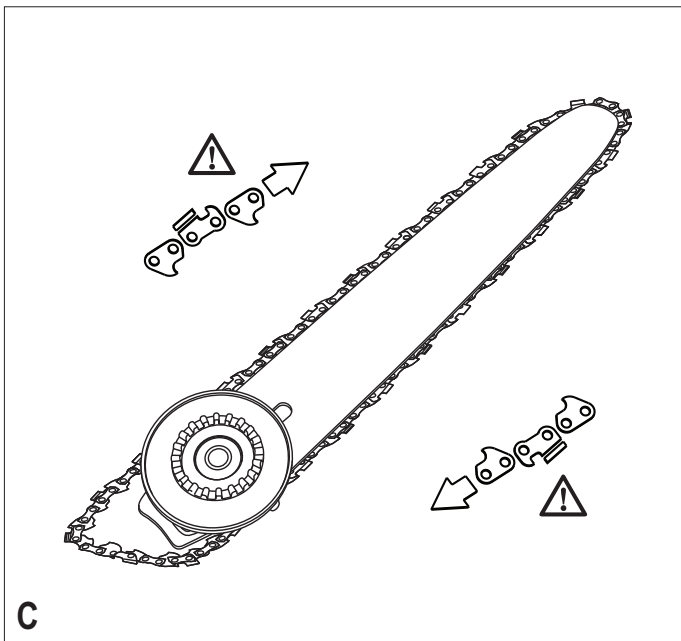

588779 - 43 CZ

Přeloženo z původního návodu

www.blackanddecker.eu

CS2040

CS2245

Obsah je uzamčen

Dokončete, prosím, proces objednávky.

Následně budete mít přístup k celému dokumentu.