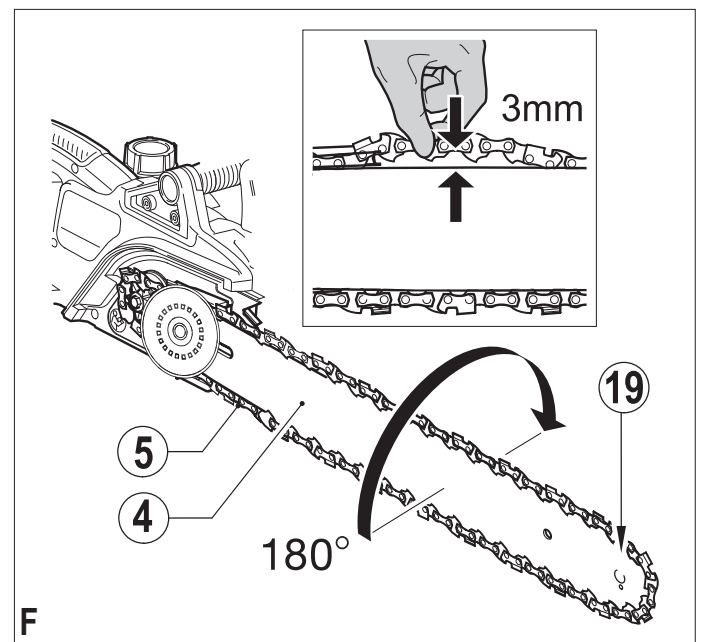

588779 - 43 CZ

Přeloženo z původního návodu

www.blackanddecker.eu

CS2040

CS2245

Obsah je uzamčen

Dokončete, prosím, proces objednávky.

Následně budete mít přístup k celému dokumentu.