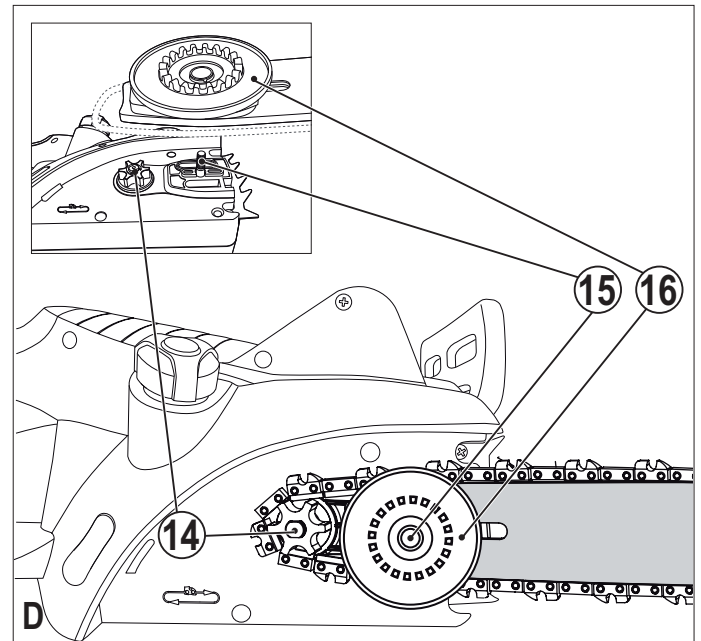

588779 - 43 CZ

Přeloženo z původního návodu

www.blackanddecker.eu

CS2040

CS2245

Obsah je uzamčen

Dokončete, prosím, proces objednávky.

Následně budete mít přístup k celému dokumentu.