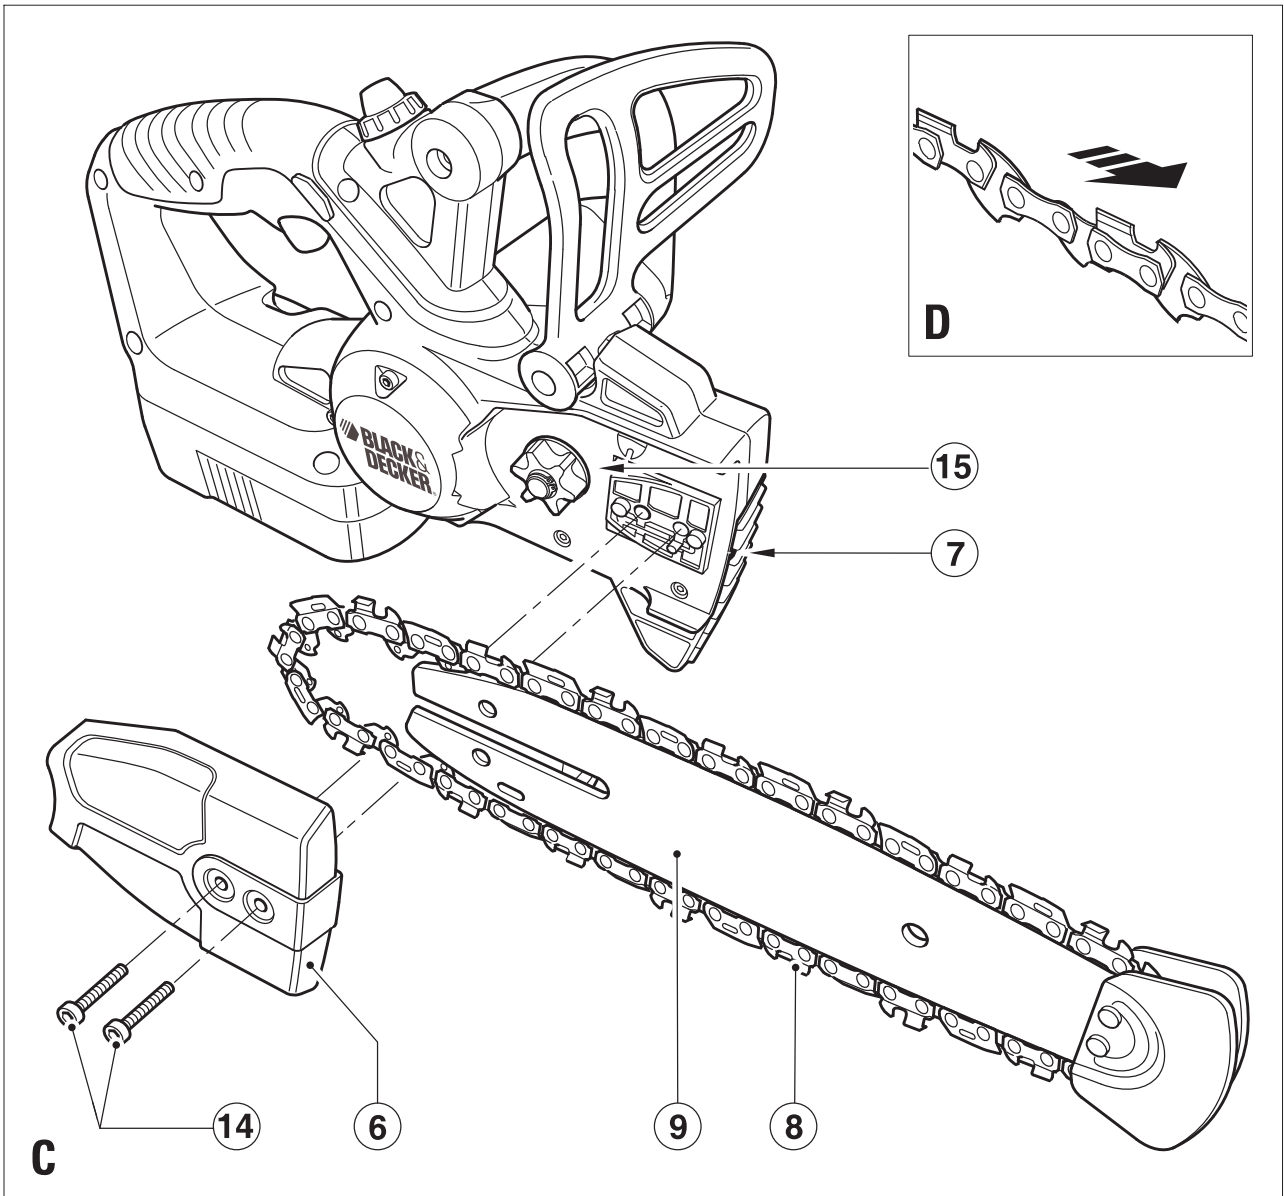

BLACK&DECKER®

Upozornění !
Určeno pro kutily.

588779-17 CZ

Přeloženo z původního návodu

www.blackanddecker.eu

GKC1820L20

Obsah je uzamčen

Dokončete, prosím, proces objednávky.