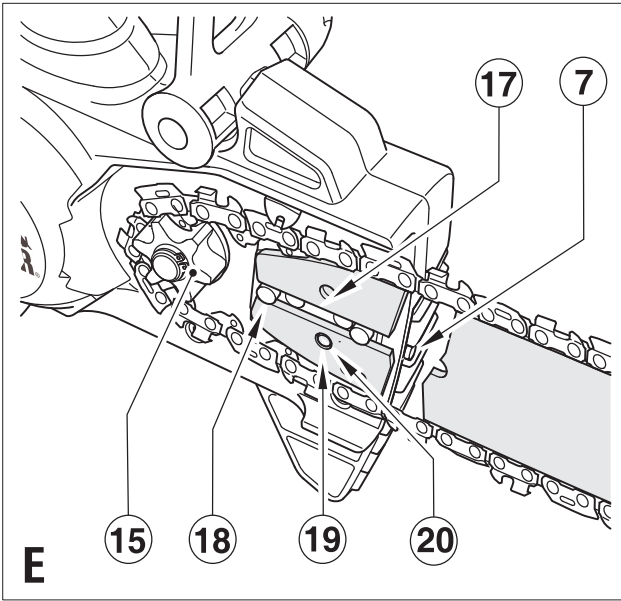

BLACK&DECKER®

Upozornění !
Určeno pro kutily.

588779-17 CZ

Přeloženo z původního návodu

www.blackanddecker.eu

GKC1820L20

Obsah je uzamčen

Dokončete, prosím, proces objednávky.