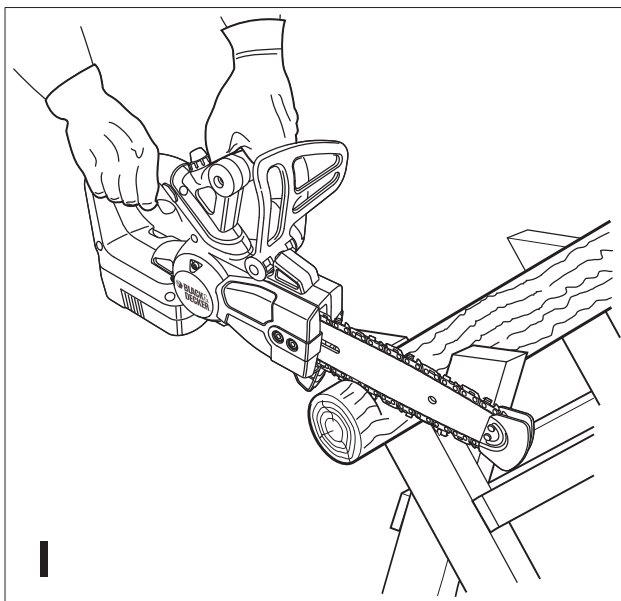

BLACK&DECKER®

Upozornění !
Určeno pro kutily.

588779-17 CZ

Přeloženo z původního návodu

www.blackanddecker.eu

GKC1820L20

Obsah je uzamčen

Dokončete, prosím, proces objednávky.