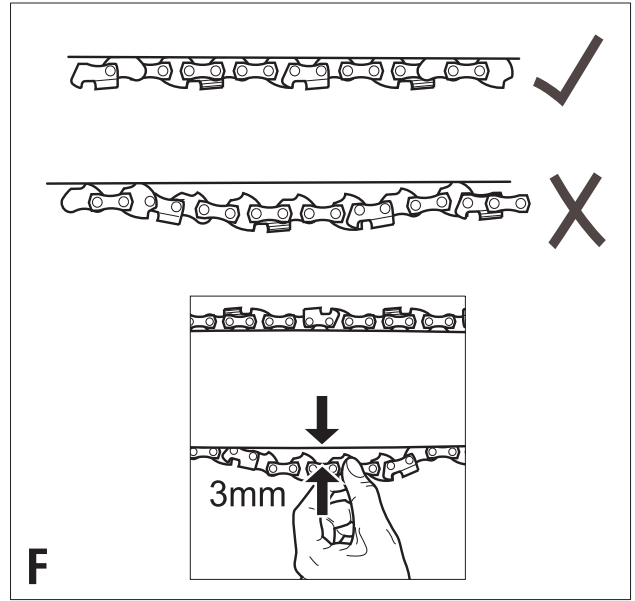

BLACK&DECKER®

Upozornění !
Určeno pro kutily.

588779-17 CZ

Přeloženo z původního návodu

www.blackanddecker.eu

GKC1820L20

Obsah je uzamčen

Dokončete, prosím, proces objednávky.