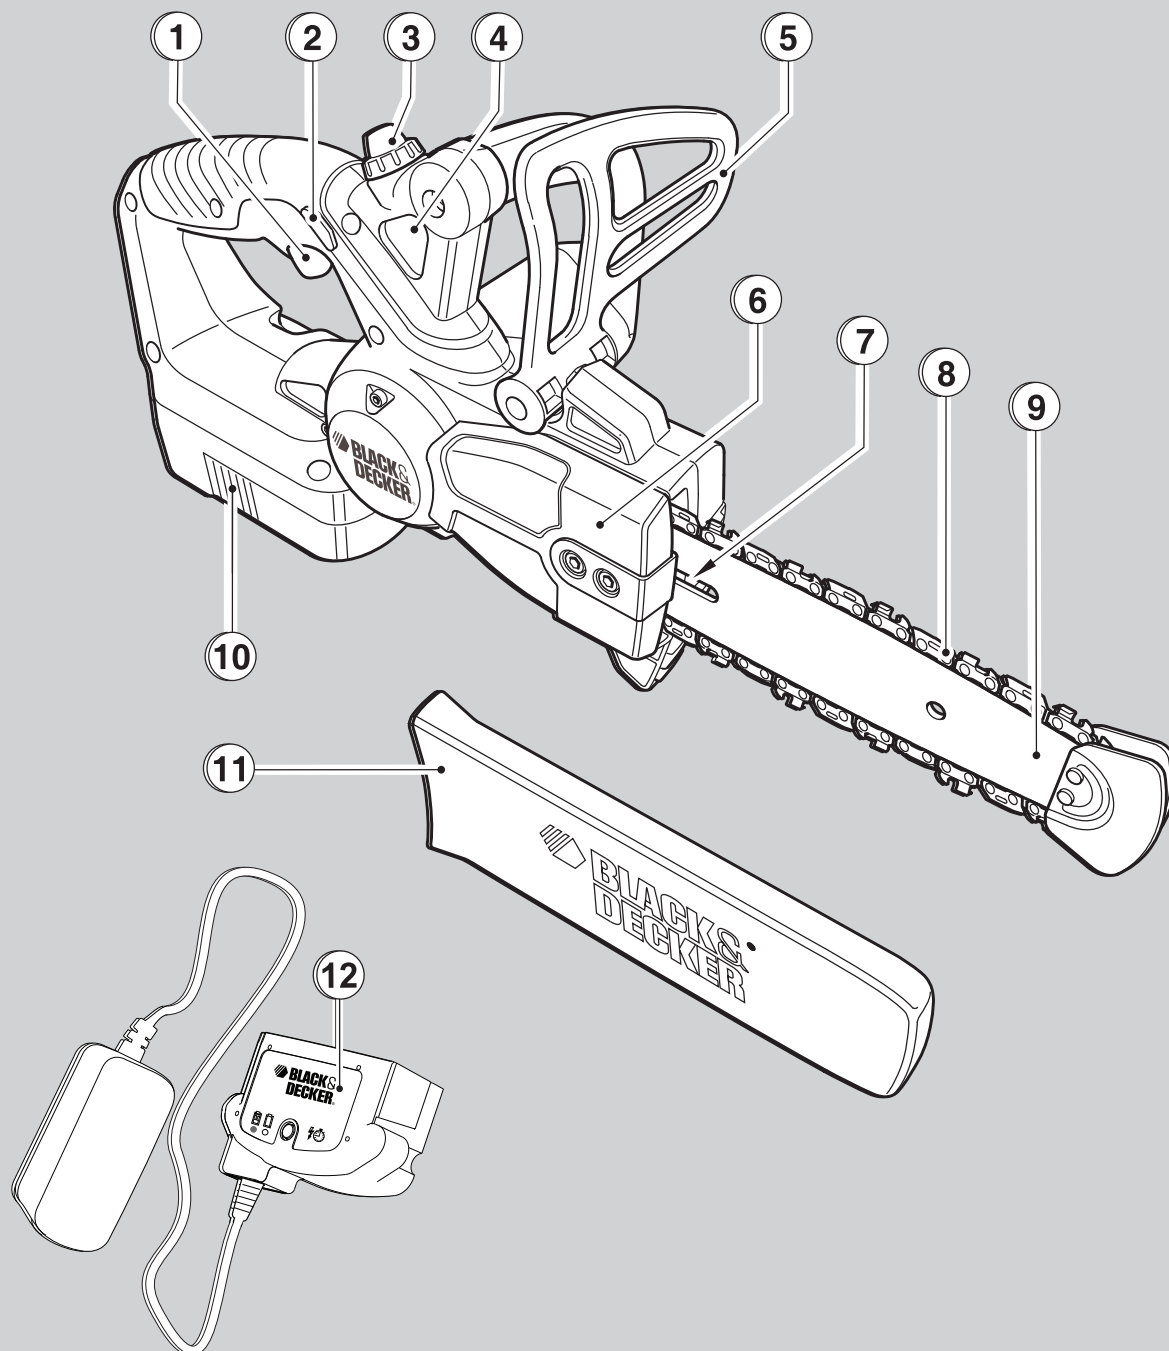

BLACK&DECKER®

Upozornění !
Určeno pro kutily.

588779-17 CZ

Přeloženo z původního návodu

www.blackanddecker.eu

GKC1820L20

Obsah je uzamčen

Dokončete, prosím, proces objednávky.