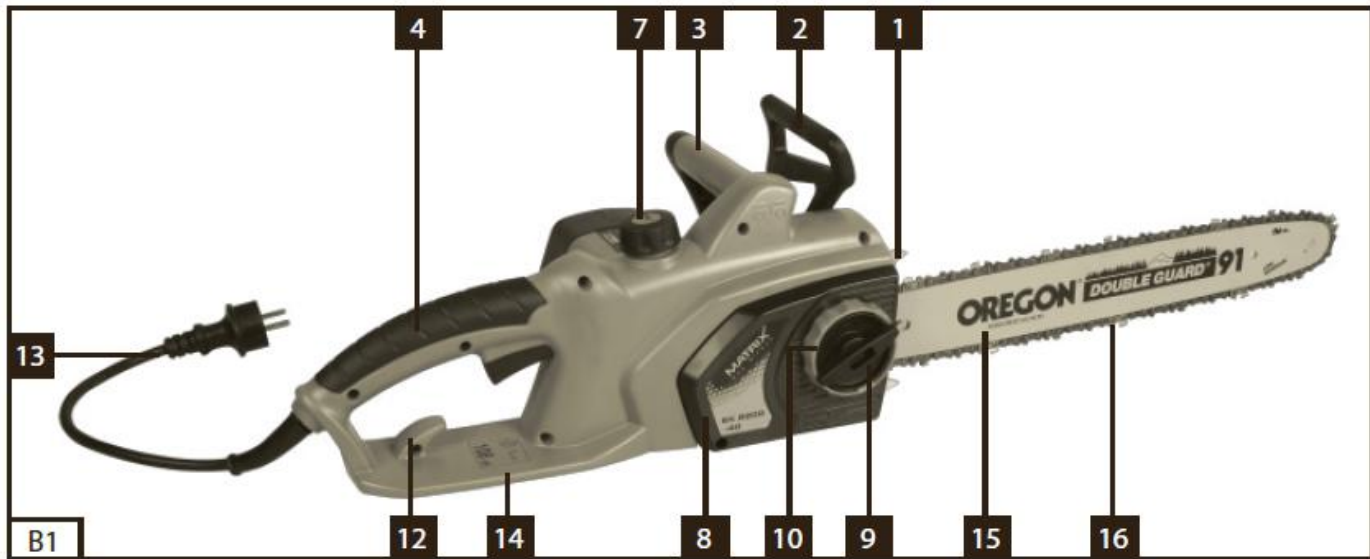

Návod k obsluze (Uživatelský manuál)

VeGA VE302

řetězová pila

Obsah je uzamčen

Dokončete, prosím, proces objednávky.

Následně budete mít přístup k celému dokumentu.

Proč je dokument uzamčen? Nahněvat Vás rozhodně nechceme. Jsou k tomu dva hlavní důvody: