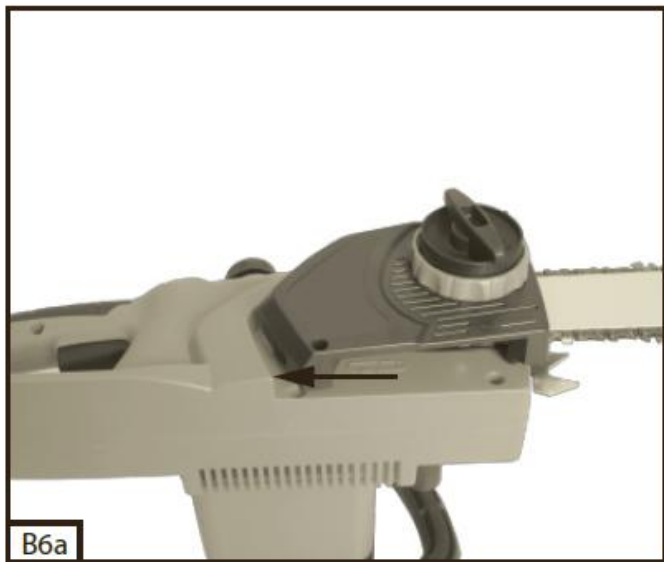

Návod k obsluze (Uživatelský manuál)

VeGA VE302

řetězová pila

Obsah je uzamčen

Dokončete, prosím, proces objednávky.

Následně budete mít přístup k celému dokumentu.

Proč je dokument uzamčen? Nahněvat Vás rozhodně nechceme. Jsou k tomu dva hlavní důvody: