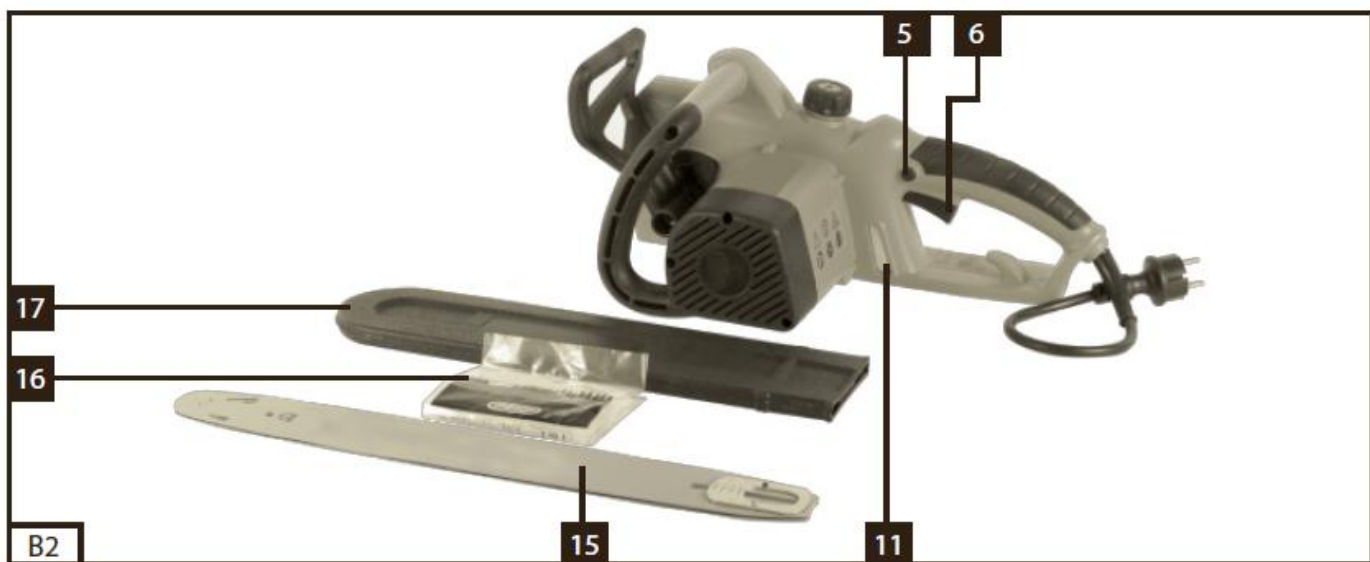

Návod k obsluze (Uživatelský manuál)

VeGA VE302

řetězová pila

Obsah je uzamčen

Dokončete, prosím, proces objednávky.

Následně budete mít přístup k celému dokumentu.

Proč je dokument uzamčen? Nahněvat Vás rozhodně nechceme. Jsou k tomu dva hlavní důvody: