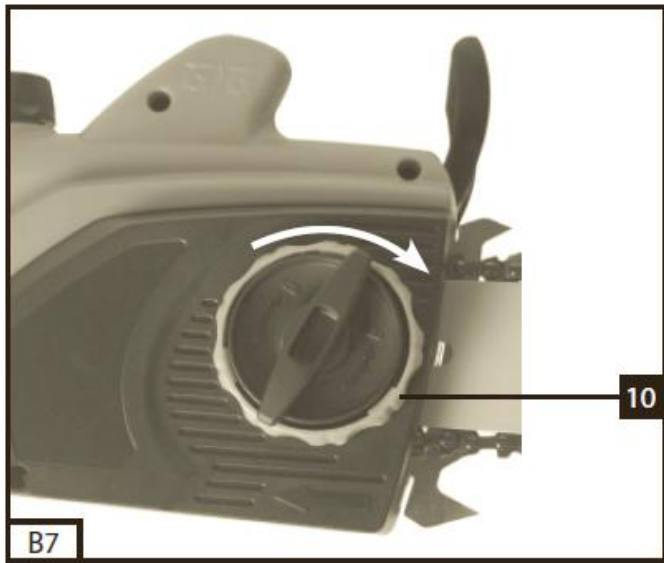

Návod k obsluze (Uživatelský manuál)

VeGA VE302

řetězová pila

Obsah je uzamčen

Dokončete, prosím, proces objednávky.

Následně budete mít přístup k celému dokumentu.

Proč je dokument uzamčen? Nahněvat Vás rozhodně nechceme. Jsou k tomu dva hlavní důvody: