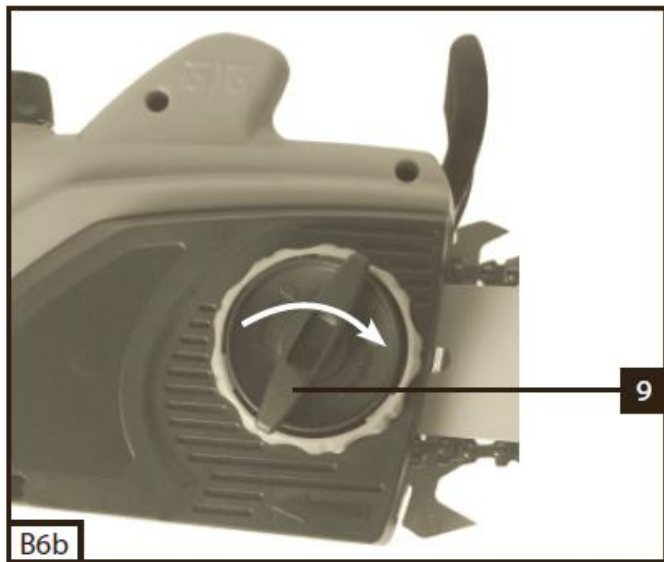

Návod k obsluze (Uživatelský manuál)

VeGA VE302

řetězová pila

Obsah je uzamčen

Dokončete, prosím, proces objednávky.

Následně budete mít přístup k celému dokumentu.

Proč je dokument uzamčen? Nahněvat Vás rozhodně nechceme. Jsou k tomu dva hlavní důvody: