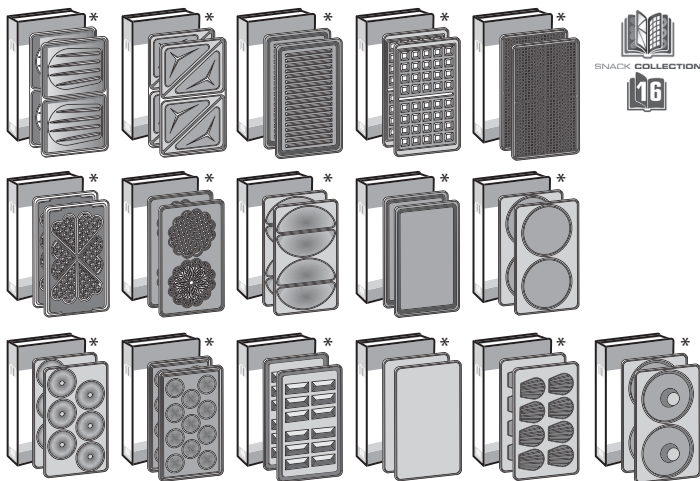

# Snack time

FR  
NL  
DE  
IT  
ES  
PT  
EN  
EL  
TR  
DA  
NO  
SV  
FI  
PL  
RU  
UK  
CS  
SK  
HU  
SL  
SR  
BS  
HR  
RO  
BG  
ET  
LT  
LV  
AR  
FA  
KK

- \* FR : Selon modèles et/ou pays, disponibilité en magasin et/ou sur internet. Produit compatible avec les plaques Snack Collection, disponibles selon pays et/ou modèles et selon disponibilité en magasin et/ou sur internet.
- NL : Beschikbaarheid in de winkel en/of online afhankelijk van het model en/of de landen. Product compatibel met 'Snack Collection'-borden, naargelang het land en/of modellen en de beschikbaarheid in winkels en/of online.
- DE : Je nach Modell und/oder Land im Handel und/oder online erhältlich. Produkt ist kompatibel mit Snack Collection Platten; je nach Land und/oder Modell im Handel und/oder online erhältlich.
- IT : Disponibilità nei negozi e/o online a seconda del modello e/o del Paese. Prodotto compatibile con le piastre della linea Snack Collection, a seconda dei Paesi e/o dei modelli e della disponibilità in negozio e/o online.
- ES : Dependiendo del modelo y/o país, disponibilidad en tiendas y/o online. Producto compatible con los platos de la Snack Collection, dependiendo de países y/o modelos y disponibilidad en comercios y/o online.
- PT : A disponibilidade na loja e/ou online depende do modelo e/ou países. Produto compatível com os pratos Snack Collection, dependendo do país e/ou modelo e disponibilidade nas lojas e/ou online.
- EN : Depending on the model and/or countries, availability in store and/or online. Product compatible with Snack Collection plates, depending on countries and/or models and availability in stores and/or online.
- EL : Ανάλογα με το μοντέλο ή/και τη χώρα, διαθέσιμο στα καταστήματα ή/και μέσω διαδικτύου. Το προϊόν είναι συμβατό με τα πιάτα της σειράς Snack Collection, ανάλογα με τη χώρα ή/και το μοντέλο και τη διαθεσιμότητα στα καταστήματα ή/και μέσω διαδικτύου.
- TR : Modele ve/veya Ülkelere bağlı olarak mağazada ve/veya çevrimiçi olarak bulunabilir. Ülkelere ve/veya modellerine ve de mağazadaki ve/veya internetteki müsaitlik durumuna bağlı olarak, ürün Snack Collection tabakları ile uyumludur.
- DA : Kan, afhængigt af model og/eller land, købes i butik og/eller på nettet. Produktet kan bruges sammen med tallerkner fra Snack Collection, afhængigt af lande og/eller modeller og tilgængelighed i butikker og/eller online.
- NO : Avhengig av modell og / eller land, tilgjengelig i butikk og / eller på nett. Produkt kompatibel med "Snack Collection" tallerkner, avhengig av land og / eller modeller og tilgjengelighet i butikker og / eller på nett.